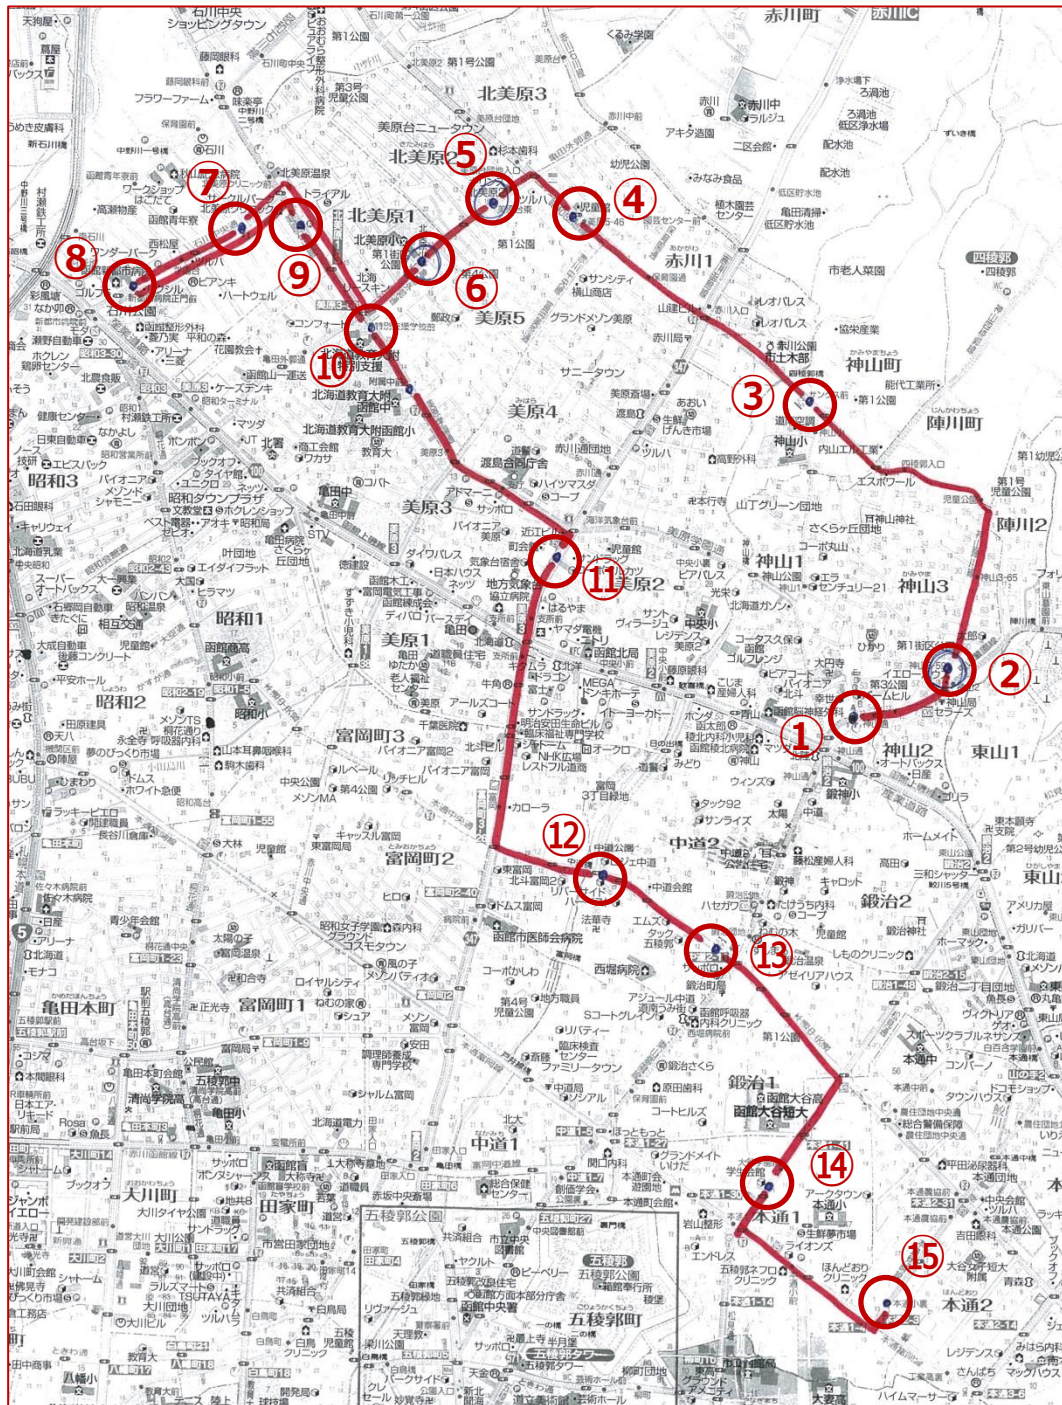

火曜日 1号車
(神山,北美原,美原,富岡,中道,本通)

1. 神山通バス停
2. 小泉歯科医院先
3. ファミリーマート神山町店
4. 赤川児童館向かい
5. 美原台東バス停
6. 北美原小学校向かい
7. ローソン石川町店前
8. 新都市病院駐車場横
9. トライアル前
10. 特別支援学校バス停
11. 海洋気象台バス停
12. 旧ピッコロこども倶楽部前
13. ファミリーマート中道2丁目店
14. セイコーマート本通1丁目店向かい
15. 本通小学校裏バス停

新規

新規

新規