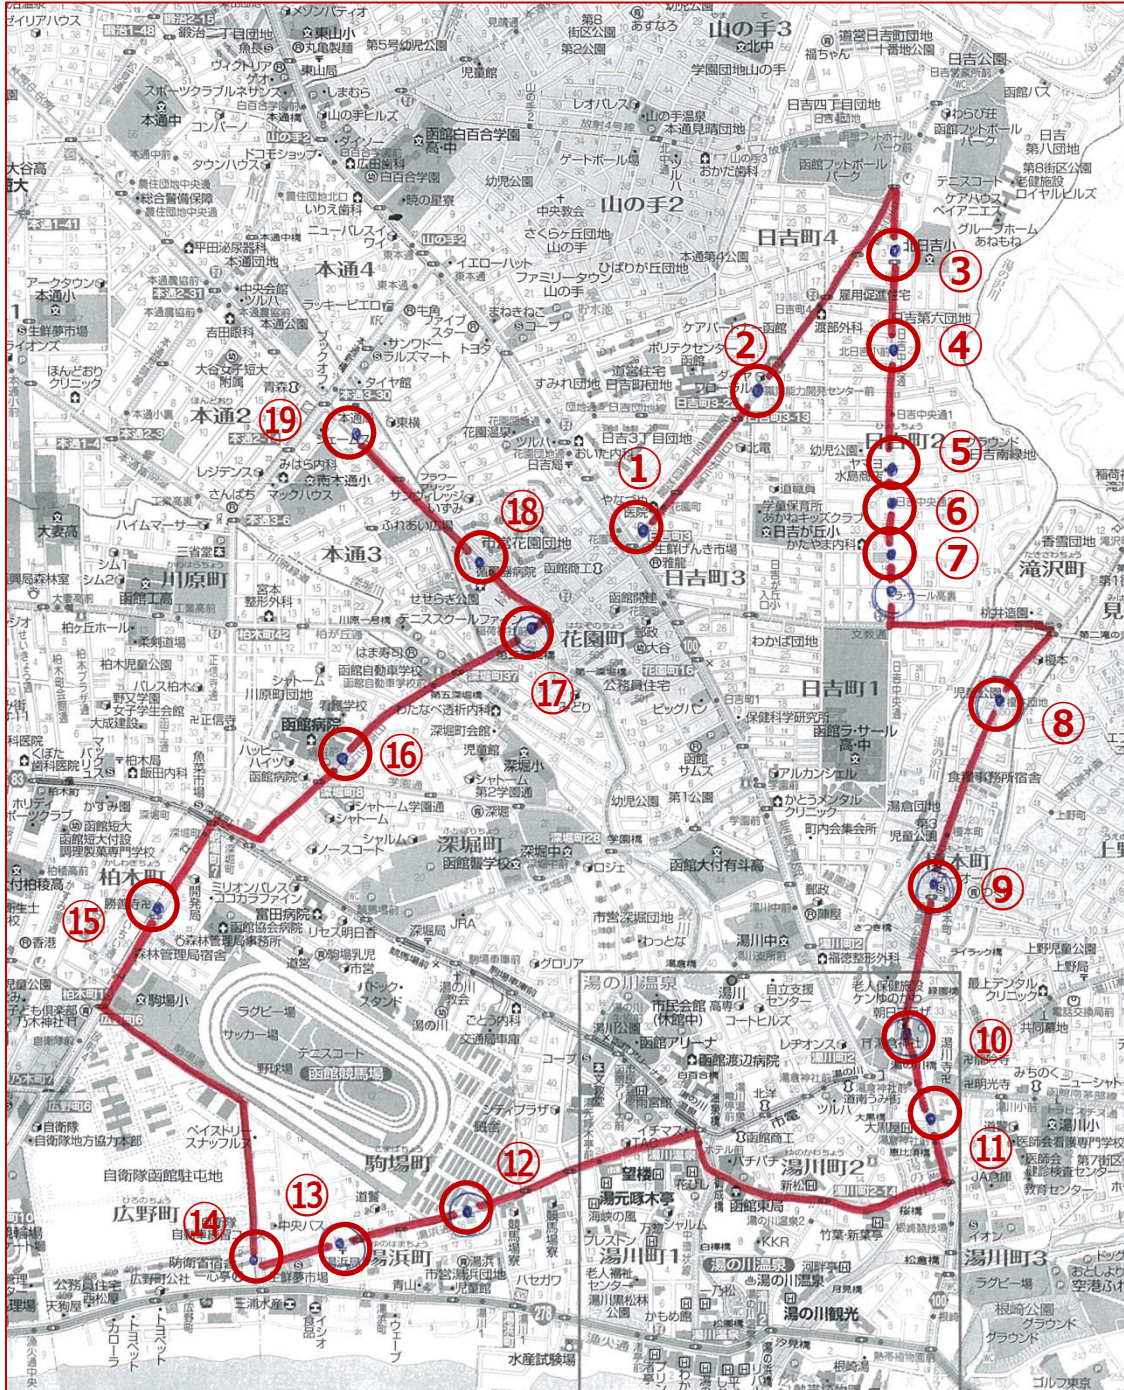

水曜日 1号車
(日吉,榎本,湯の川,湯浜,駒場,本通)

1. げんき市場向かい (花園町バス停)
2. 職業能力開発センターバス停前
3. 北日吉小学校前
4. 北日吉小学校バス停前
5. 水島商店向かい
6. 日吉中央通2バス停
7. めん処 みはし前
8. 榎本団地バス停
9. げんき市場榎本店前
10. セブンイレブン函館見晴公園通店
11. 湯の川薬局手前
12. 湯浜幼児公園前
13. 湯浜郵便局前
14. 自衛隊官舎
15. 勝善寺前
16. 国立病院バス停
17. 稲荷神社前バス停
18. 花園団地裏バス停
19. プティメルヴィーユ前

新規

新規

新規

新規