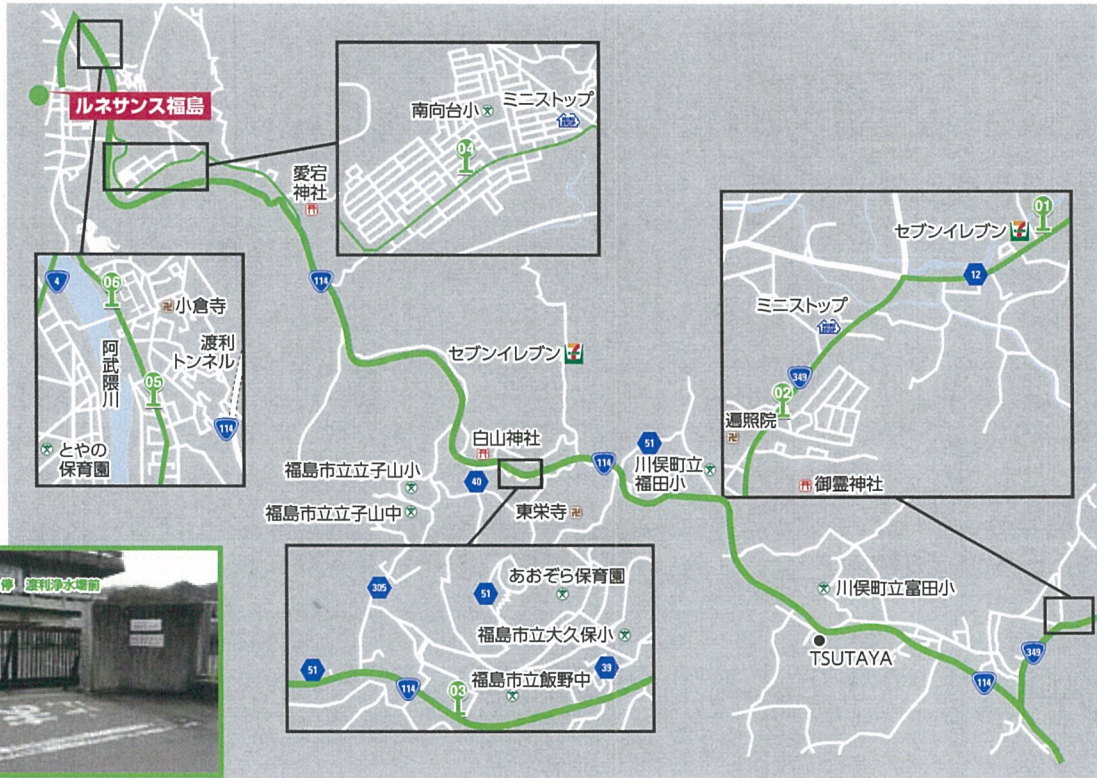

川俣方面コース

END

START

川俣方面 土コース	バス停名			15:10 クラス		バス停名			15:10 クラス	
	発	バス停名	バス	迎え		発	バス停名	バス	送り	
	発	ルネサンス福島		13:40		発	ルネサンス福島		16:30	
1	1	セブンイレブン川俣高校前店前		14:15		6	JRバス停 渡利浄水場前		16:33	
2	2	川俣中央公園入口前 (349号線沿い)		14:17		5	JRバス停 小倉寺		16:35	
3	3	JRバス 御所車バス停(飯野)		14:34		4	南上台 地区センター前バス停向い		16:39	
4	4	南上台 地区センター前バス停向い		14:44		3	JRバス 御所車バス停(飯野)		16:49	
5	5	JRバス停 小倉寺		14:48		2	川俣中央公園入口前 (349号線沿い)		17:06	
6	6	JRバス停 渡利浄水場前		14:50		1	セブンイレブン川俣高校前店前		17:08	
着	着	ルネサンス福島		14:53		着	ルネサンス福島		17:43	