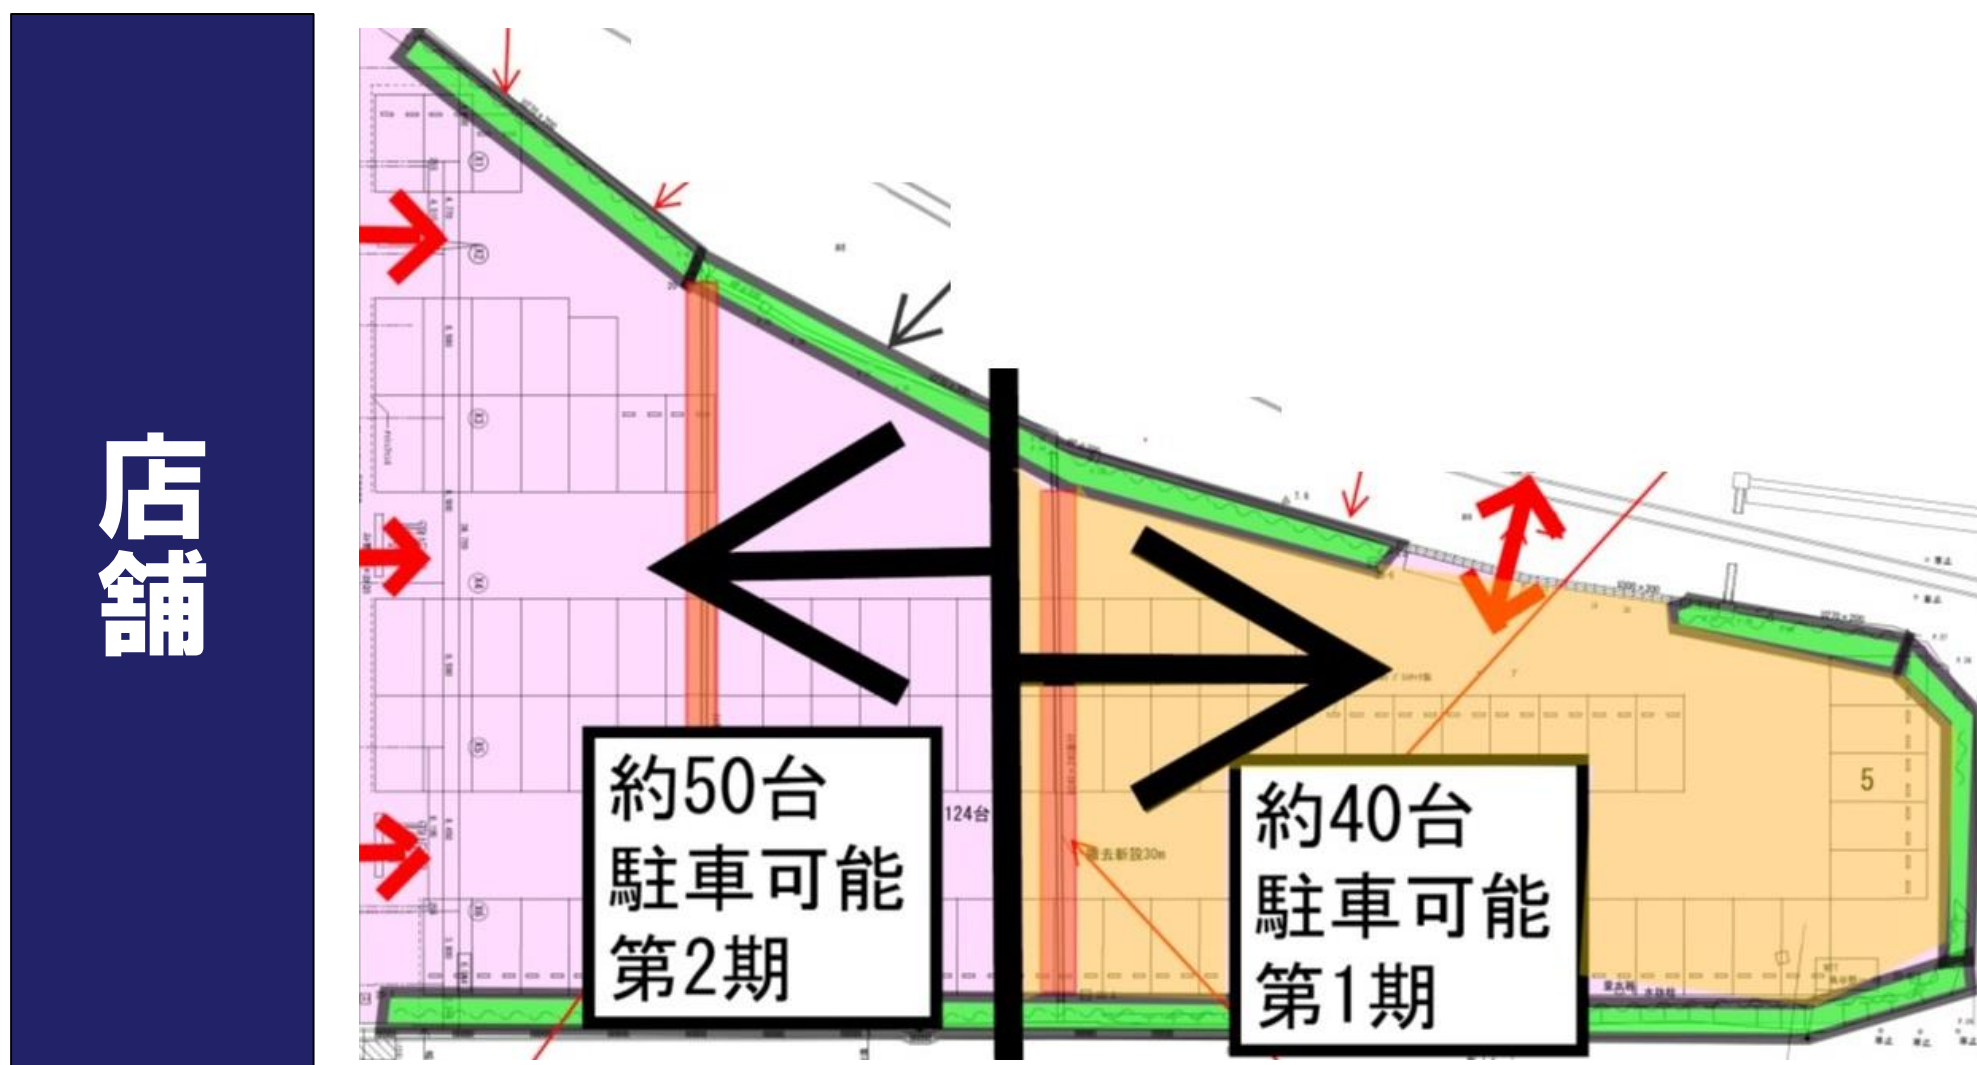

北側（砂利）駐車場 アスファルト舗装工事のご案内

北側（砂利）アスファルト舗装工事に伴い、
8月21日（月）～9月30日（土）の期間、
一部利用できなくなる区画（半面）が
ございます。

ご利用の皆様には、ご迷惑をおかけして
大変申し訳ございませんが、ご理解と
ご協力をお願い申し上げます。

スポーツクラブクラブ ルネサンス福島