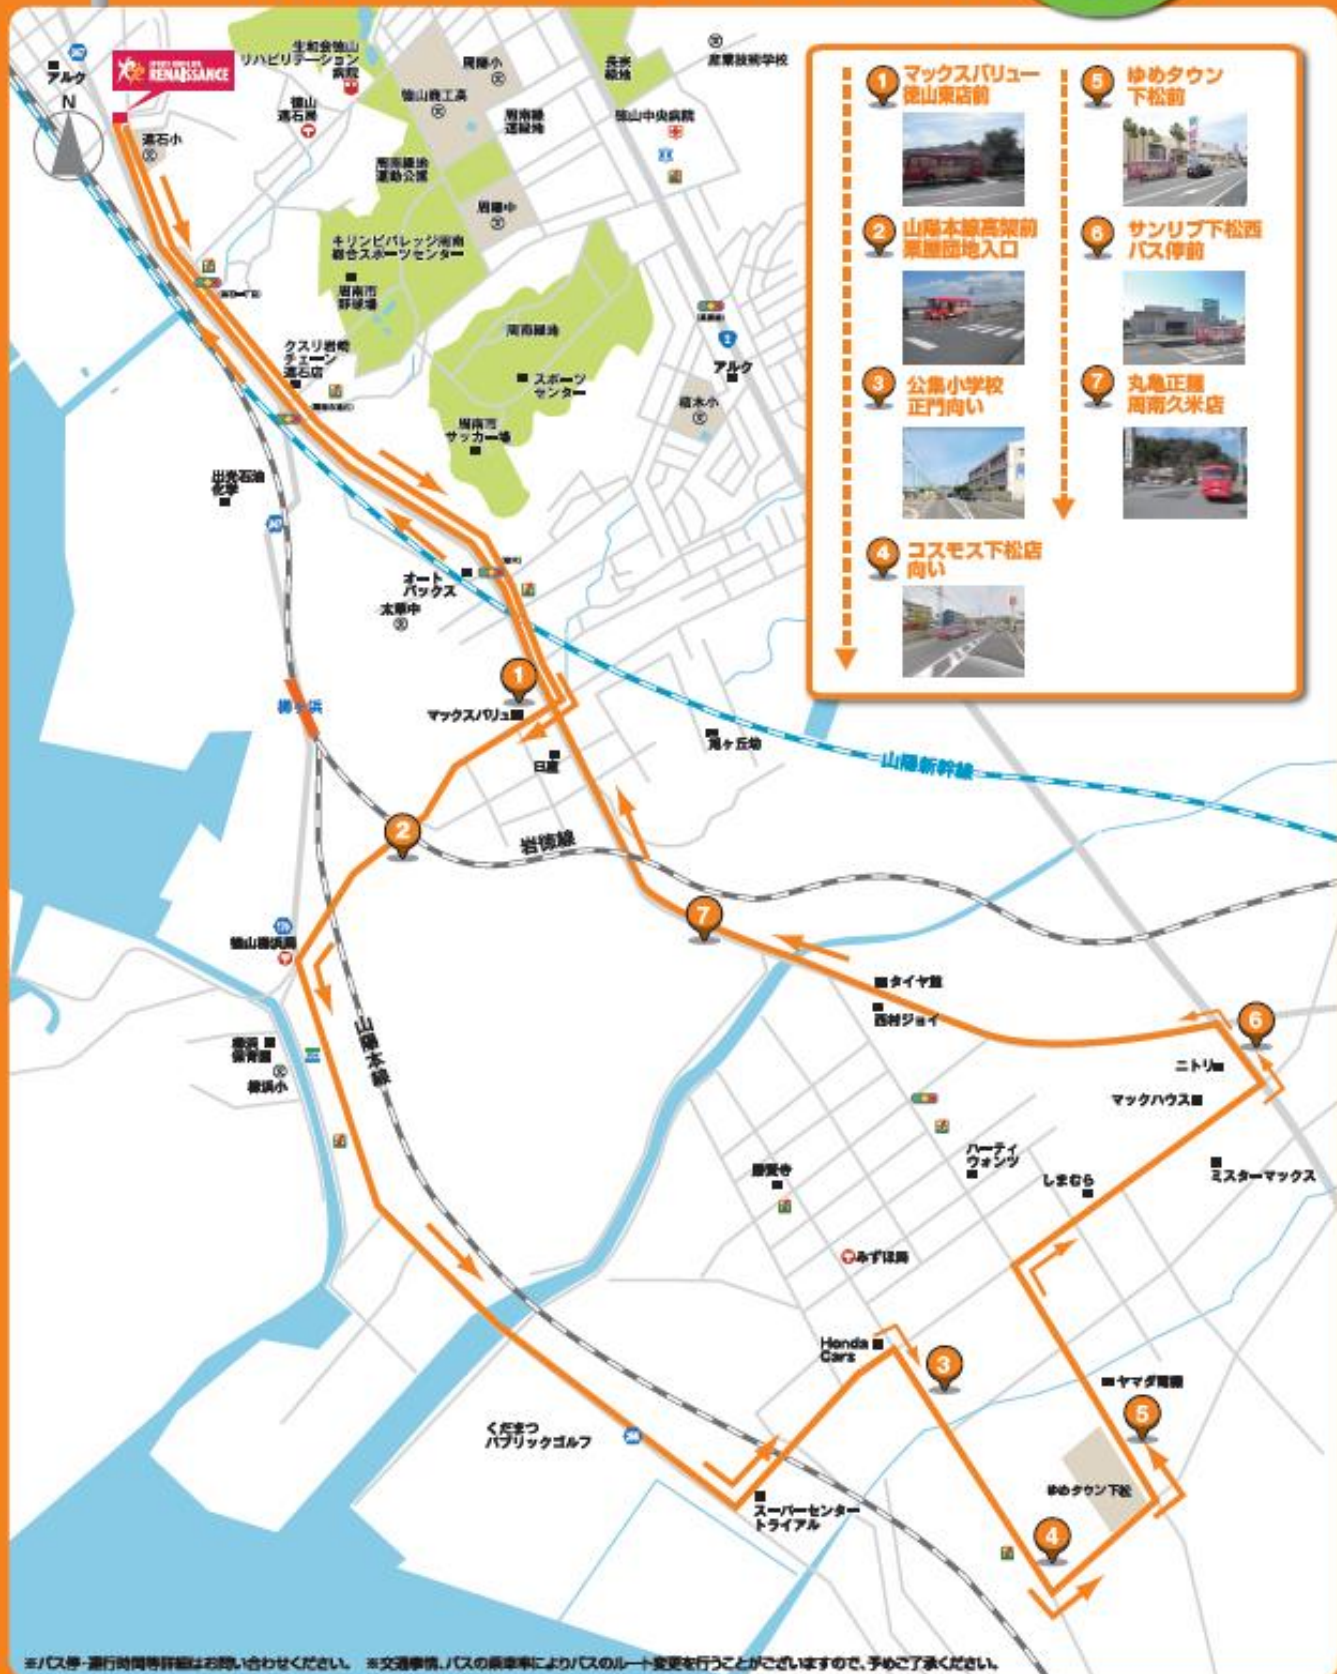

火曜日

スポーツクラブ&スパルネサンス 徳山

無料送迎バス

【下松ゆめタウンーサンリブコース】

ルネサンス
直行便

- 1 マックスバリュート徳山東店前
- 2 山陽本線高架前 東側団地入口
- 3 公衆小学校 正門向い
- 4 コスモス下松店 向い
- 5 ゆめタウン 下松前
- 6 サンリブ下松西 バス停前
- 7 丸亀正徳 周南久米店

※バス停・運行時間等詳細はお問い合わせください。 ※交通事情、バスの乗車率によりバスのルート変更を行う場合がございますので、予めご了承ください。

スイミングスクールバス時刻表

火曜日 下松ゆめタウン-サンリブコース 久米、下松コース

		幼児・小学生 ①コース		幼児・小学生 ②コース		小学生・ 中学生	
		迎え	送り	迎え	送り	迎え	送り
発	ルネサンス発	14:40	16:40	15:40	17:40	16:40	18:40
1	マックスバリュー徳山東店前	14:47	16:47	15:47	17:47	16:47	18:47
2	山陽本線高架前栗屋団地入口	14:49	16:49	15:49	17:49	16:49	18:49
3	公集小学校正門向い	14:58	16:58	15:58	17:58	16:58	18:58
4	コスモス下松店向い	15:00	17:00	16:00	18:00	17:00	19:00
5	ゆめタウン下松前	15:04	17:04	16:04	18:04	17:04	19:04
6	サンリブ下松西バス停前	15:10	17:10	16:10	18:10	17:10	19:10
7	丸亀正麺周南久米店	15:17	17:17	16:17	18:17	17:17	19:17
着	ルネサンス着	15:24	17:24	16:24	18:24	17:24	19:24