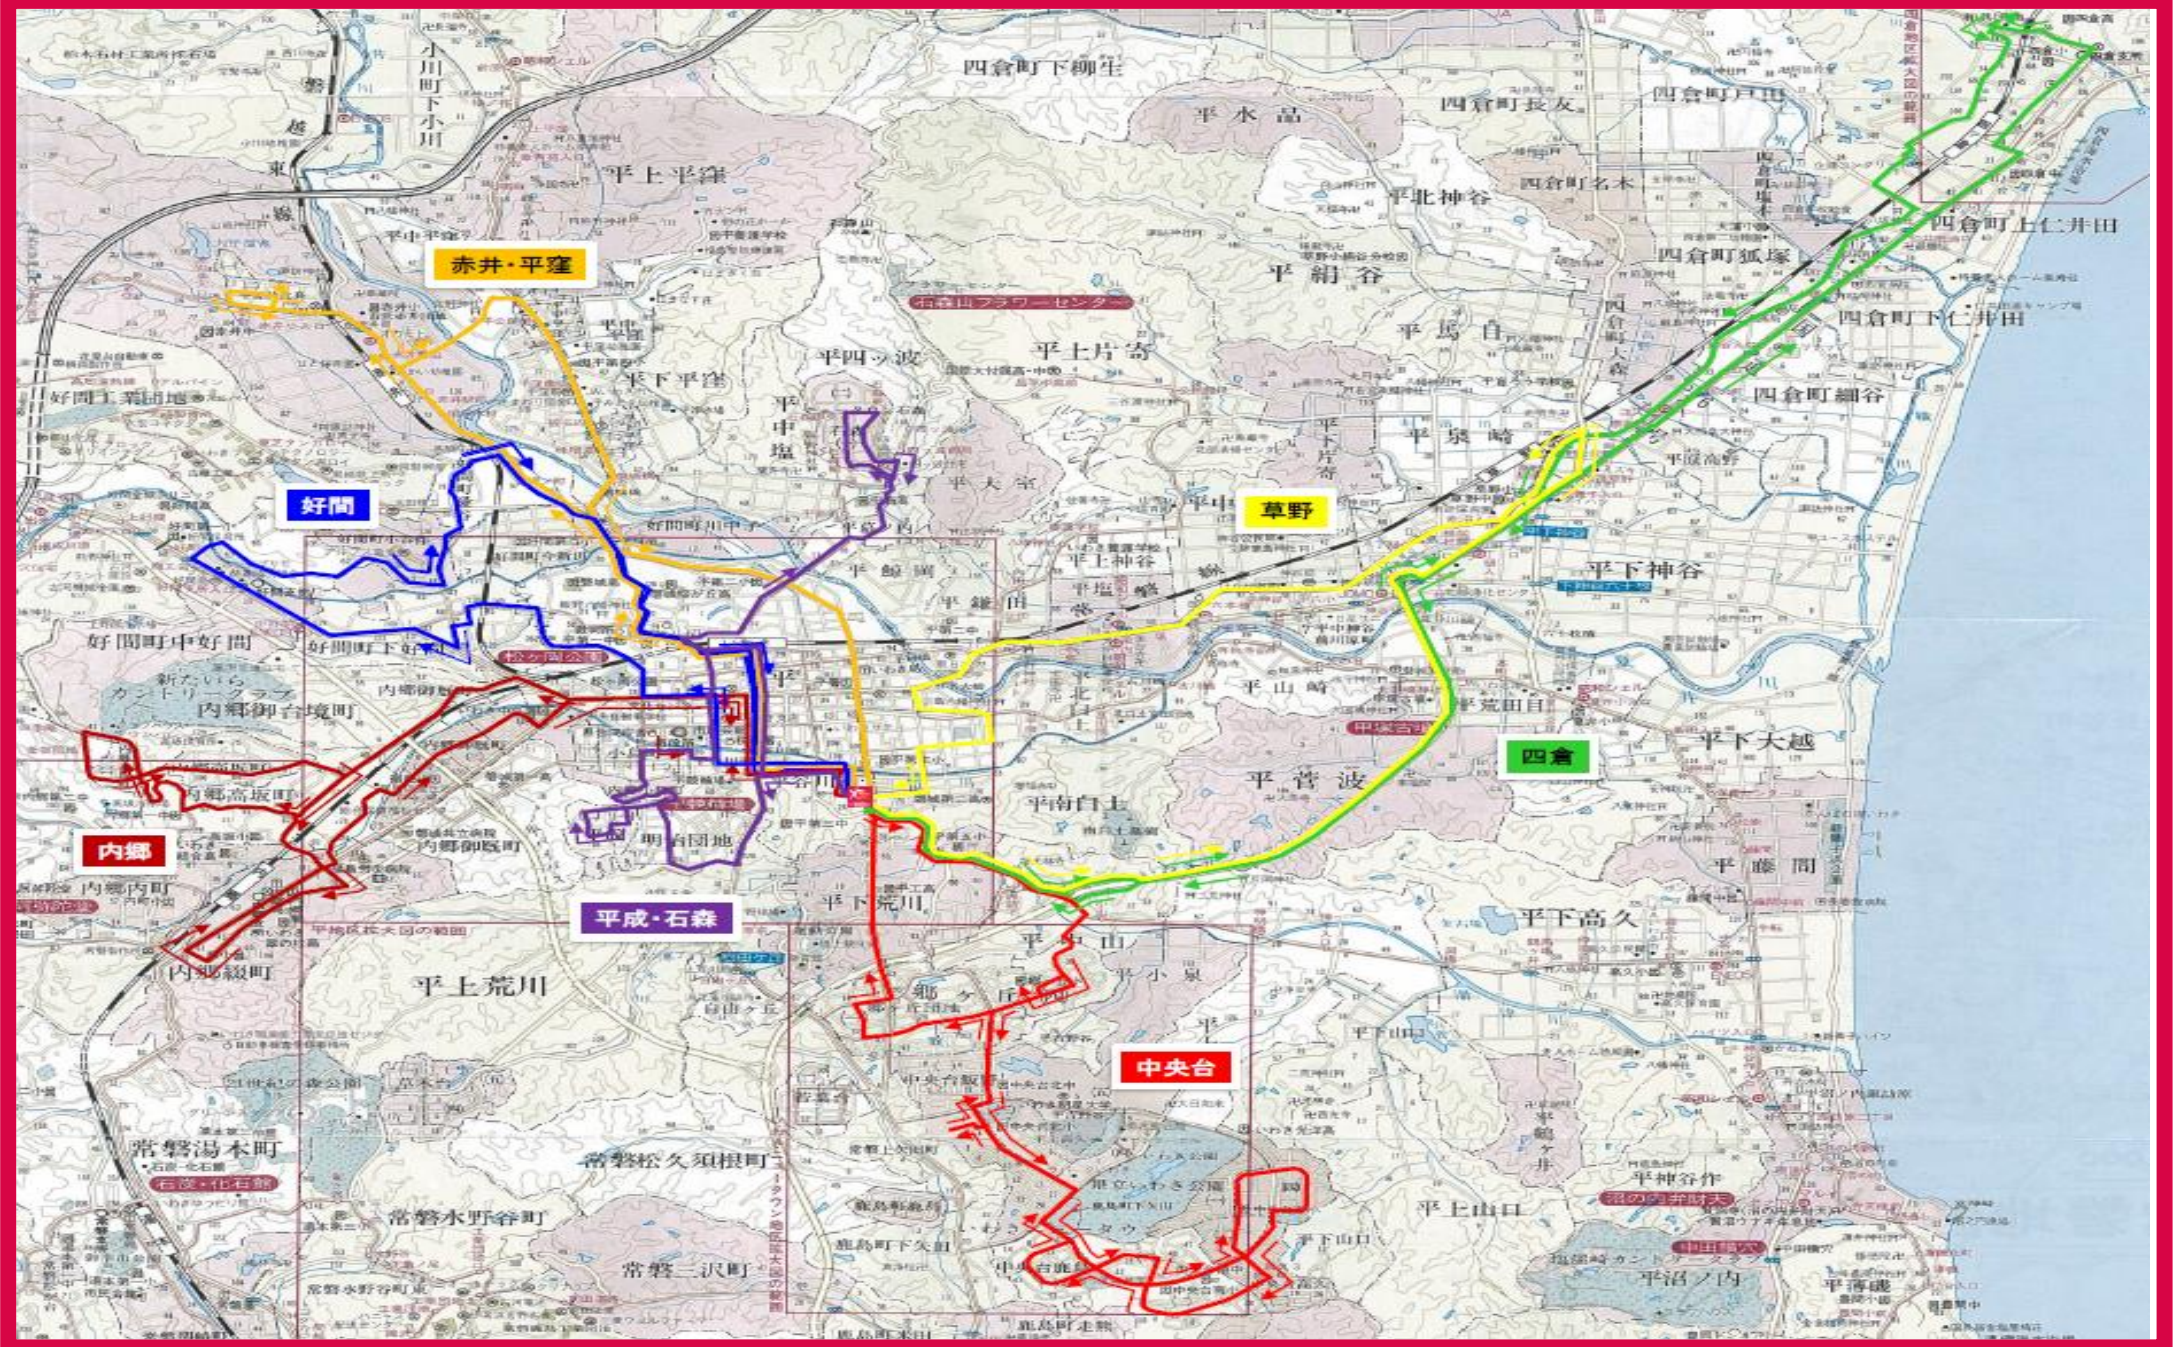

スポーツクラブ ルネサンス いわき スイミングスクール送迎バス 運行マップ

無料

登録制

Aコース (火・金曜日) **中央台**

Eコース (水曜日) **四倉**

Bコース (火・金曜日) **内郷**

Fコース (木曜日) **好間**

Cコース (水・木曜日) **赤井・平窪**

Gコース (土曜日) **平成・石森**

Dコース (土曜日) **草野**