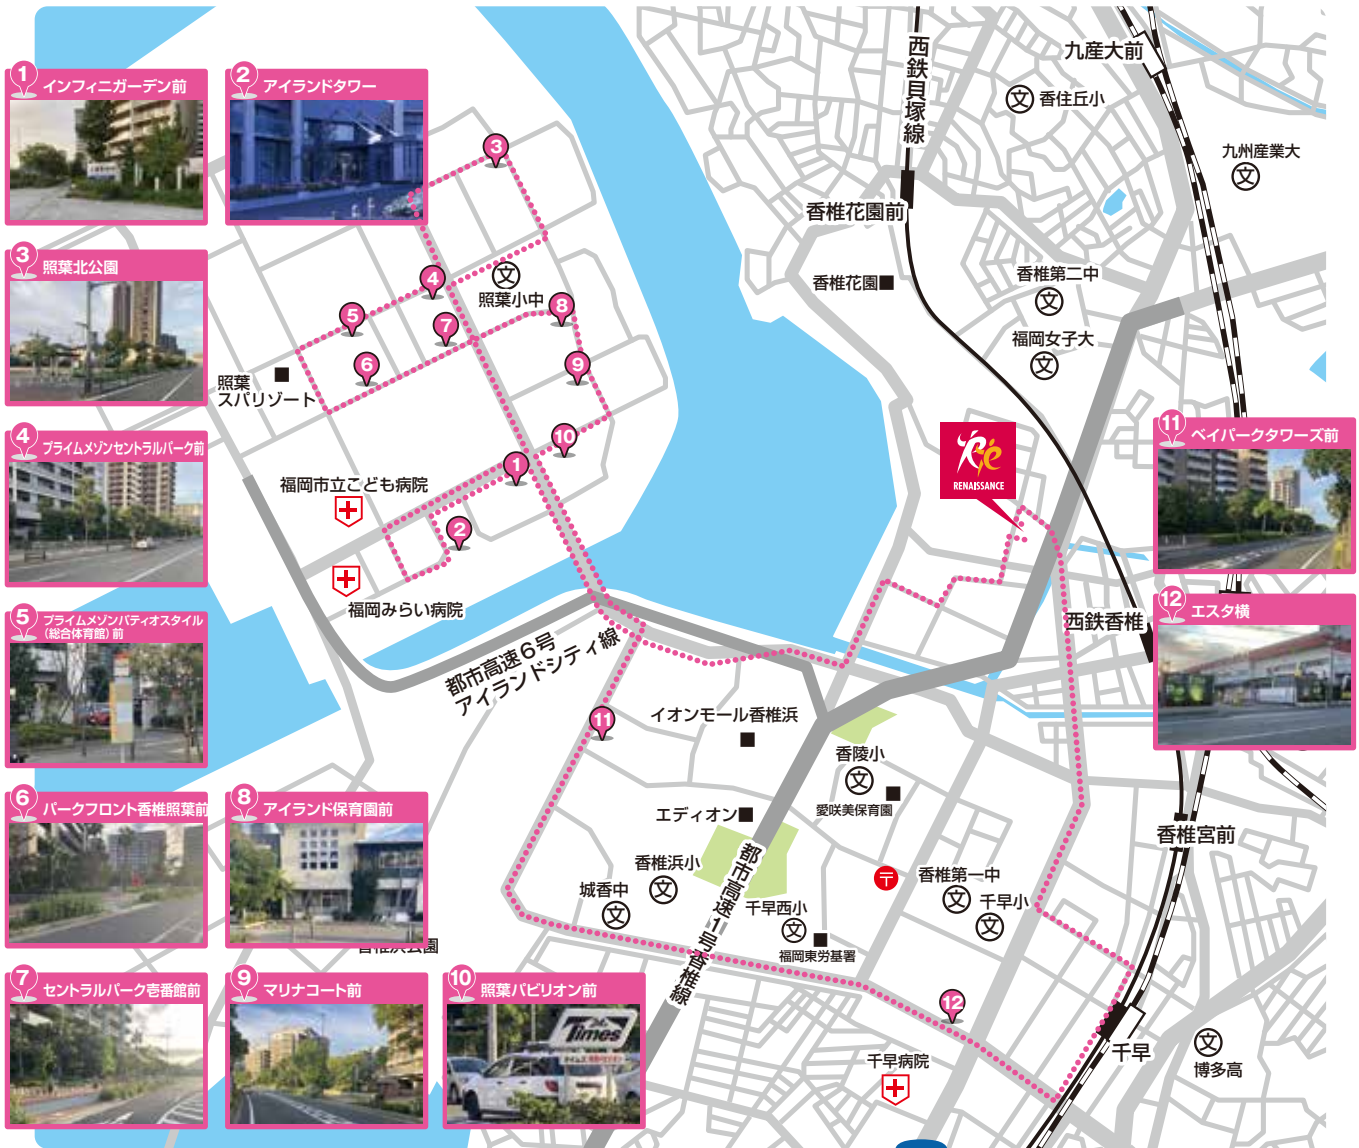

金

照葉・千早方面

金曜日		15:30		16:30		17:30	
		迎え	送り	迎え	送り	迎え	送り
発	ルネサンス発	14:30	16:40	15:30	17:40	16:40	18:40
1	インフィニガーデン前	14:37	16:47	15:37	17:47	16:47	18:47
2	アイランドタワー	14:38	16:48	15:38	17:48	16:48	18:48
3	照葉北公園	14:44	16:54	15:44	17:54	16:54	18:54
4	プライムメゾンセントラルパーク前	14:46	16:56	15:46	17:56	16:56	18:56
5	プライムメゾンパティオスタイル (総合体育館) 前	14:47	16:57	15:47	17:57	16:57	18:57
6	パークフロント香椎照葉前	14:49	16:59	15:49	17:59	16:59	18:59
7	セントラルパーク壱番館前	14:50	17:00	15:50	18:00	17:00	19:00
8	アイランド保育園前	14:52	17:02	15:52	18:02	17:02	19:02
9	マリナコート前	14:53	17:03	15:53	18:03	17:03	19:03
10	照葉パビリオン前	14:55	17:05	15:55	18:05	17:05	19:05
11	ベイパークタワーズ前	14:59	17:09	15:59	18:09	17:09	19:09
12	エスタ横	15:04	17:14	16:04	18:14	17:14	19:14