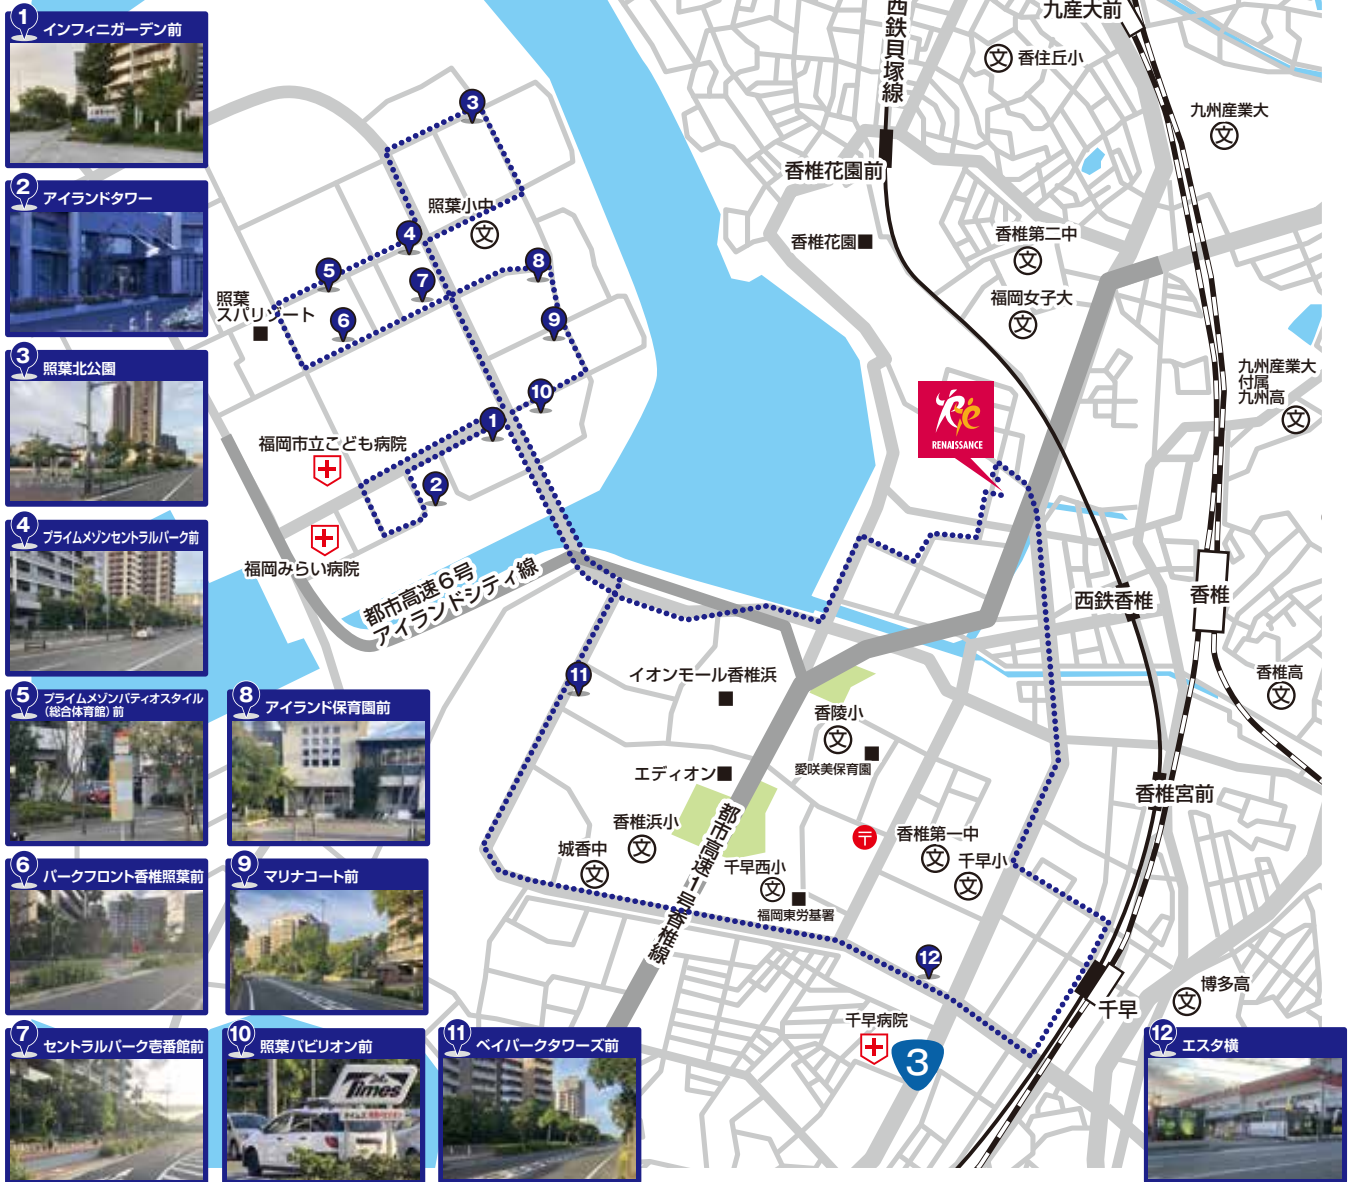

水

照葉・千早方面

水曜日		15:30		16:30		17:30	
		迎え	送り	迎え	送り	迎え	送り
発	ルネサンス発	14:30	16:40	15:30	17:40	16:40	18:40
1	インフィニガーデン前	14:37	16:47	15:37	17:47	16:47	18:47
2	アイランドタワー	14:38	16:48	15:38	17:48	16:48	18:48
3	照葉北公園	14:44	16:54	15:44	17:54	16:54	18:54
4	プライムメゾンセントラルパーク前	14:46	16:56	15:46	17:56	16:56	18:56
5	プライムメゾンパティオスタイル (総合体育館) 前	14:47	16:57	15:47	17:57	16:57	18:57
6	パークフロント香椎照葉前	14:49	16:59	15:49	17:59	16:59	18:59
7	セントラルパーク壱番館前	14:50	17:00	15:50	18:00	17:00	19:00
8	アイランド保育園前	14:52	17:02	15:52	18:02	17:02	19:02
9	マリナコート前	14:53	17:03	15:53	18:03	17:03	19:03
10	照葉パビリオン前	14:55	17:05	15:55	18:05	17:05	19:05
11	ベイパークタワーズ前	14:59	17:09	15:59	18:09	17:09	19:09
12	エスタ横	15:04	17:14	16:04	18:14	17:14	19:14