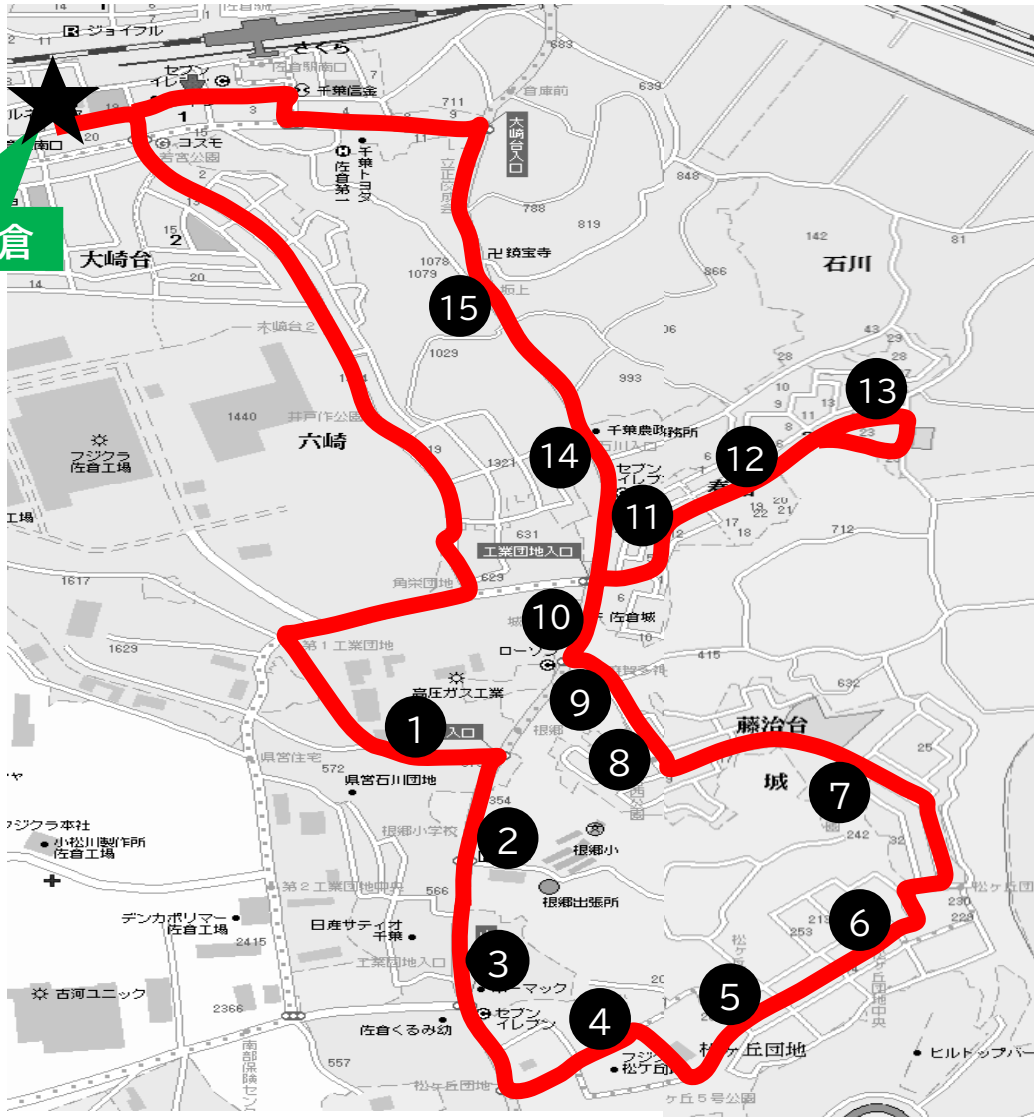

# ④松ヶ丘コース スクールバス停留所

運行日;火曜日・土曜日

ルネサンス佐倉