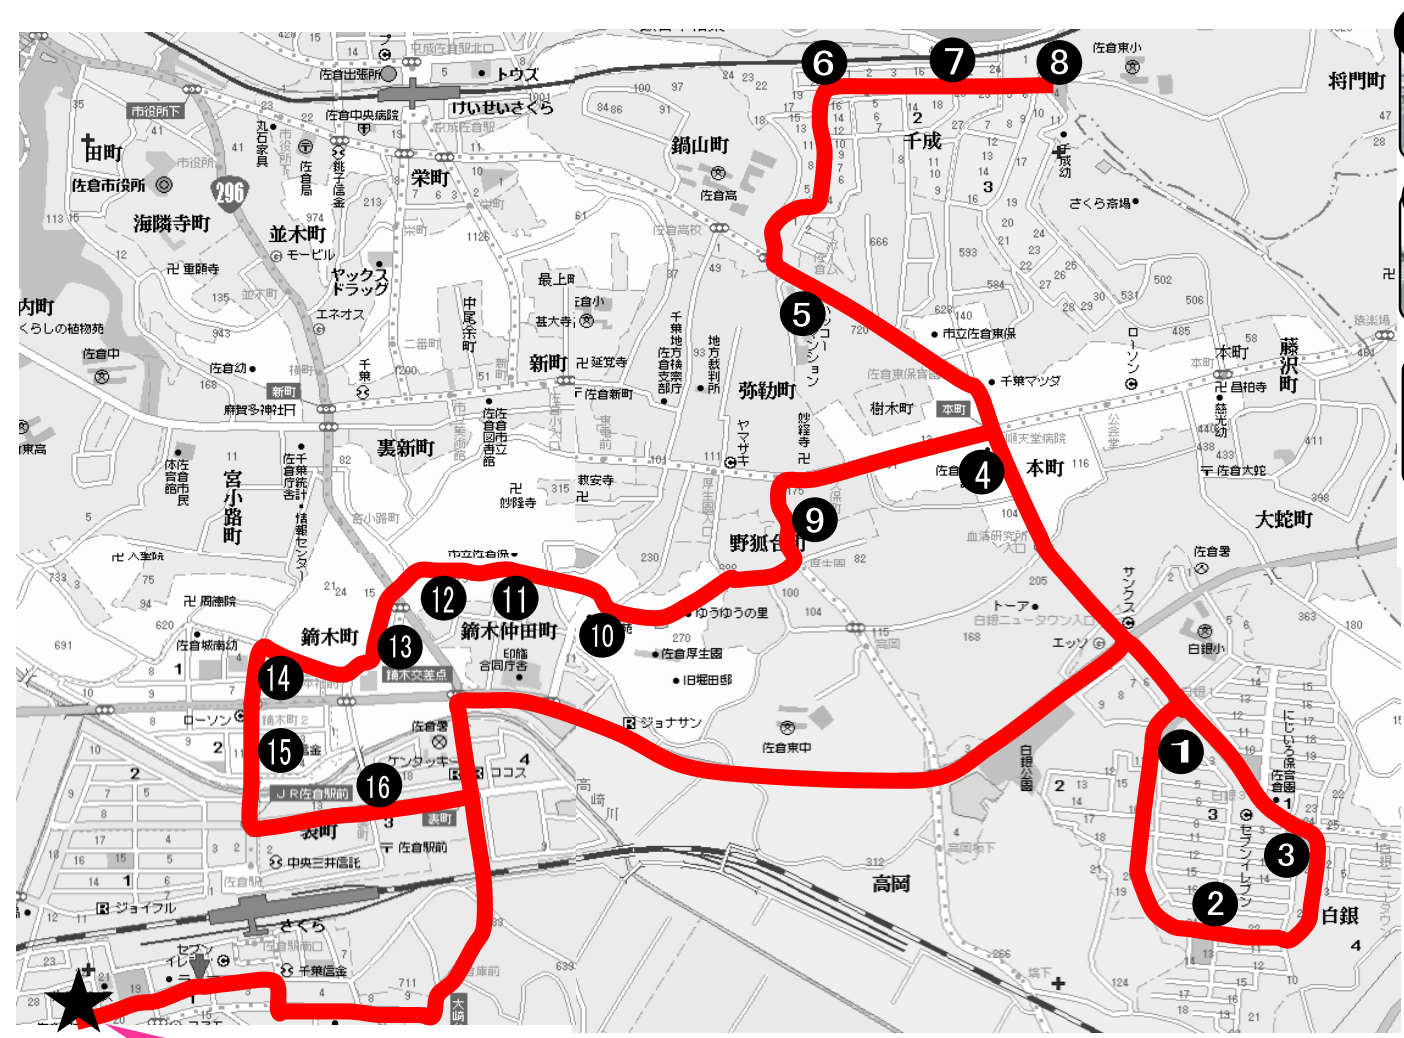

市内コース スクールバス停留所

運行日;月曜日・木曜日

ルネサンス佐倉