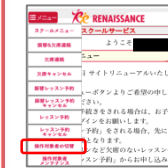

対象者の切替

きょうだい利用される場合は
『操作対象の切り替え』を
行ってください（左記参照）
きょうだい間の誤予約に注意！

③

マイカルテ
（動画配信）