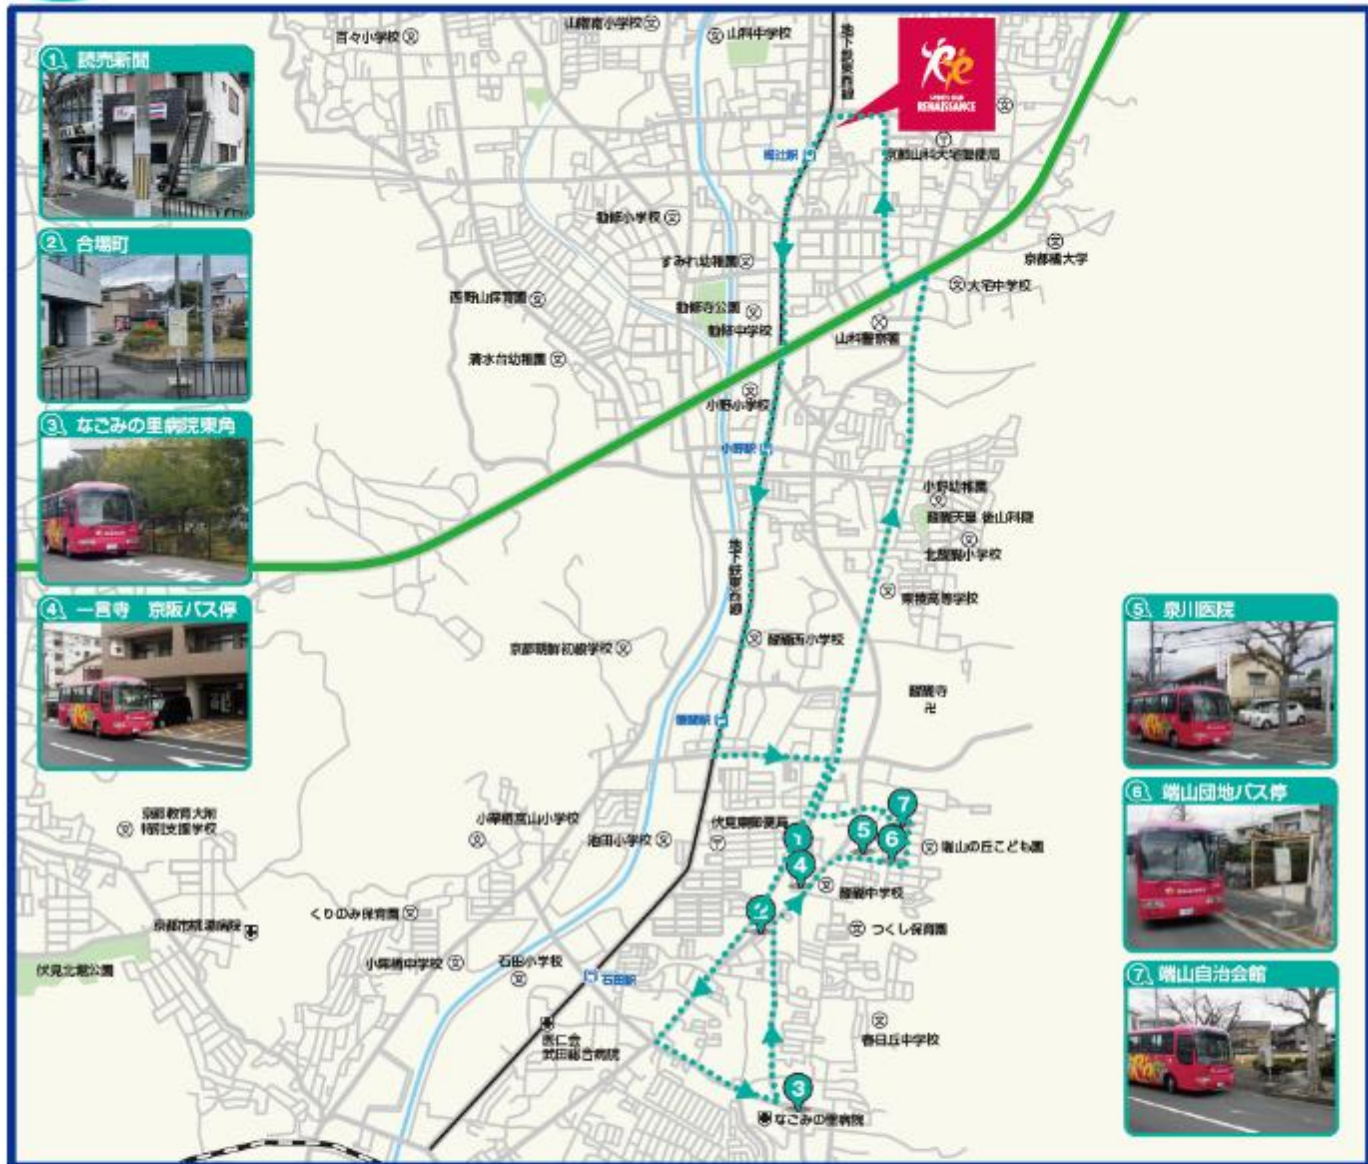

木

なごみの里コース

なごみの里コース 2号車

- ルネサンス・イオンタウン山科掘辻発
- ① 読売新聞
- ② 合場町
- ③ なごみの里病院東角
- ④ 一言寺 京阪バス停
- ⑤ 泉川医院
- ⑥ 端山団地バス停
- ⑦ 端山自治会館
- ルネサンス・イオンタウン山科掘辻着

	木曜 5時00分		木曜 6時00分	
	迎え	送り	迎え	送り
ルネサンス・イオンタウン山科掘辻発	4:00	6:10	5:10	7:10
① 読売新聞	4:10	6:20	5:20	7:20
② 合場町	4:12	6:22	5:22	7:22
③ なごみの里病院東角	4:18	6:28	5:28	7:28
④ 一言寺 京阪バス停	4:24	6:34	5:34	7:34
⑤ 泉川医院	4:25	6:35	5:35	7:35
⑥ 端山団地バス停	4:26	6:36	5:36	7:36
⑦ 端山自治会館	4:27	6:37	5:37	7:37
ルネサンス・イオンタウン山科掘辻着	4:40	6:50	5:50	7:45