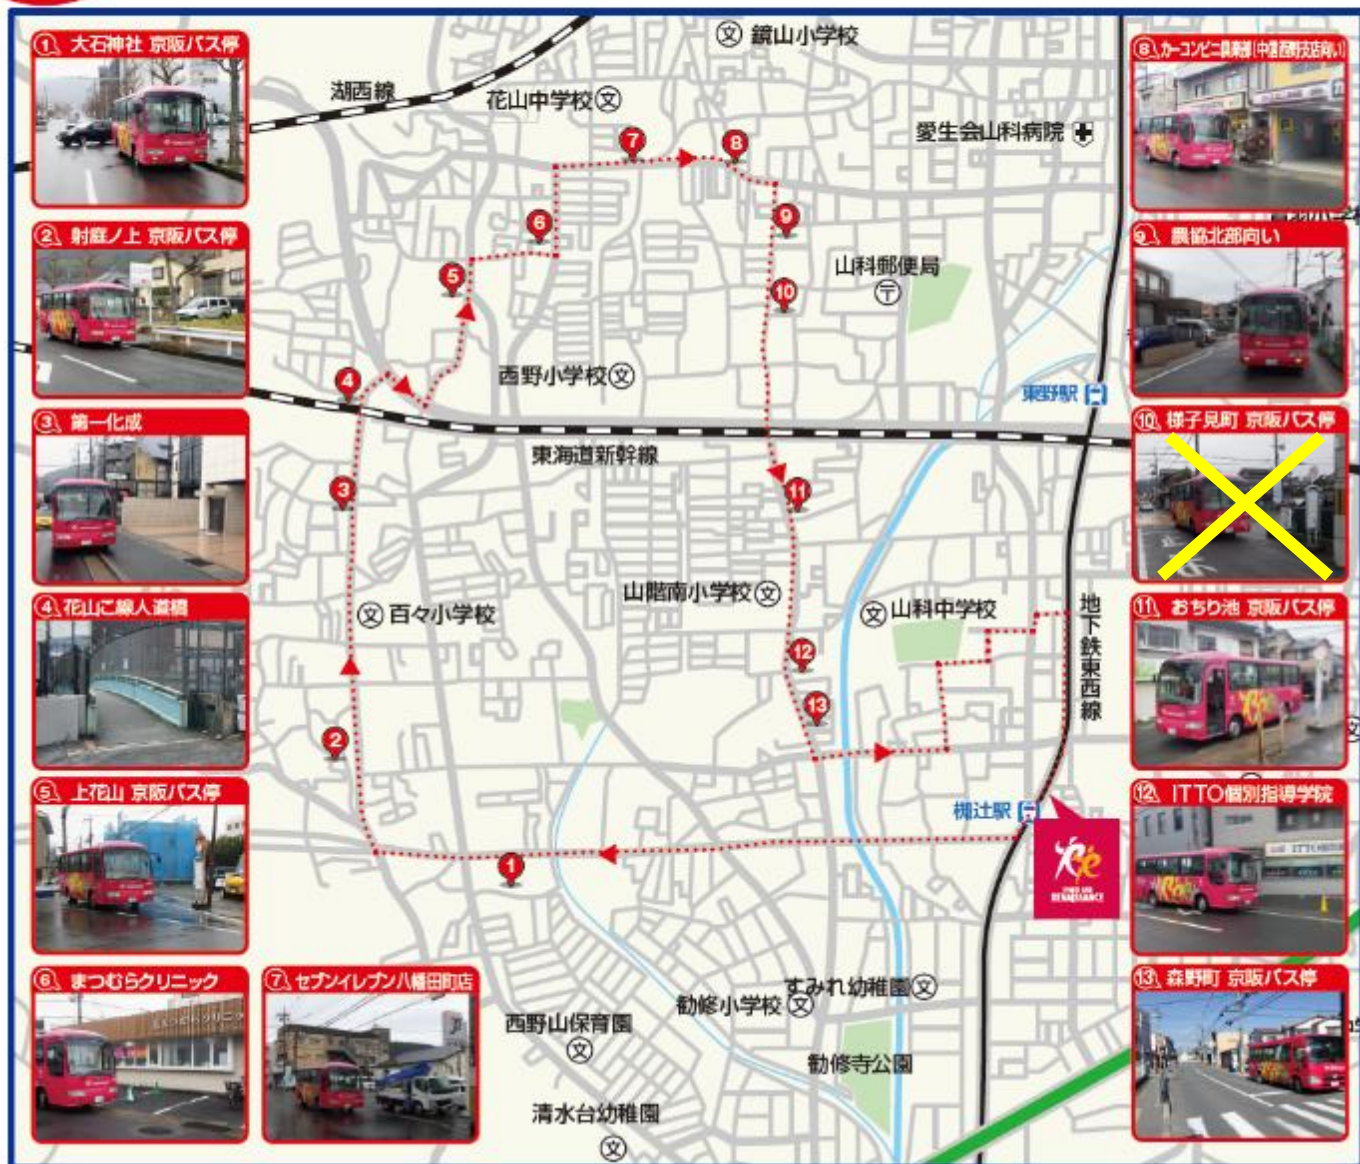

# 音羽コース

## 音羽コース

2号車

		水曜						土曜					
		4時00分		5時00分		6時00分		2時00分		3時15分		4時30分	
		迎え	送り	迎え	送り	迎え	送り	迎え	送り	迎え	送り	迎え	送り
	ルネサンス・イオンタウン山科桐辻発	3:00	5:10	4:00	6:10	5:10	7:10	1:00	3:30	2:10	4:25	3:30	5:40
①	山階校前 京阪バス停(西友側)	3:09	5:19	4:09	6:19	5:19	7:19	1:09	3:39	2:19	4:34	3:39	5:49
②	木ノ本公園	3:13	5:23	4:13	6:23	5:23	7:23	1:13	3:43	2:23	4:38	3:43	5:53
③	中川ハイツ南	3:14	5:24	4:14	6:24	5:24	7:23	1:14	3:44	2:24	4:39	3:44	5:54
④	セブンイレブン小山店	3:18	5:28	4:18	6:28	5:28	7:28	1:18	3:48	2:28	4:43	3:48	5:58
⑤	ローソン小南山南満町店	3:21	5:31	4:21	6:31	5:31	7:31	1:21	3:51	2:31	4:46	3:51	6:01
⑥	大塚丹田 京阪バス停	3:22	5:32	4:22	6:32	5:32	7:32	1:22	3:52	2:32	4:47	3:52	6:02
⑦	大塚壇ノ浦 京阪バス停	3:24	5:34	4:24	6:34	5:34	7:34	1:24	3:54	2:34	4:49	3:54	6:04
⑧	岩屋神社 京阪バス停	3:25	5:35	4:25	6:35	5:35	7:35	1:25	3:55	2:35	4:50	3:55	6:05
⑨	甲ノ辻児童公園	3:30	5:40	4:30	6:40	5:40	7:40	1:30	4:00	2:40	4:55	4:00	6:10
	ルネサンス・イオンタウン山科桐辻着	3:40	5:50	4:40	6:50	5:50	7:50	1:40	4:10	2:50	5:05	4:10	6:20

## 花山コース

1号車

	木曜 4時00分		木曜 5時00分		木曜 6時00分	
	迎え	送り	迎え	送り	迎え	送り
ルネサンス・イオンタウン山科柳辻発	3:00	5:10	4:00	6:10	5:10	7:10
① 大石神社 京阪バス停	3:05	5:15	4:05	6:15	5:15	7:15
② 射庭ノ上 京阪バス停	3:09	5:19	4:09	6:19	5:19	7:19
③ 第一化成	3:10	5:20	4:10	6:20	5:20	7:20
④ 花山こ線人道橋	3:11	5:21	4:11	6:21	5:21	7:21
⑤ 上花山 京阪バス停	3:18	5:28	4:18	6:28	5:28	7:28
⑥ まつむらクリニック	3:19	5:29	4:19	6:29	5:29	7:29
⑦ セブンイレブン八幡田町店	3:21	5:31	4:21	6:31	5:31	7:31
⑧ カーコンビニ倶楽部(中信西野支店向い)	3:22	5:32	4:22	6:32	5:32	7:32
⑨ 農協北部向い	3:23	5:33	4:23	6:33	5:33	7:33
⑩ 様子見町 京阪バス停	3:24	5:34	4:24	6:34	5:34	7:34
⑪ おちり池 京阪バス停	3:28	5:38	4:28	6:38	5:38	7:38
⑫ ITTO個別指導学院	3:30	5:40	4:30	6:40	5:40	7:40
⑬ 森野町 京阪バス停	3:31	5:41	4:31	6:41	5:41	7:41
⑭ ルネサンス・イオンタウン山科柳辻着	3:40	5:50	4:40	6:50	5:50	7:50