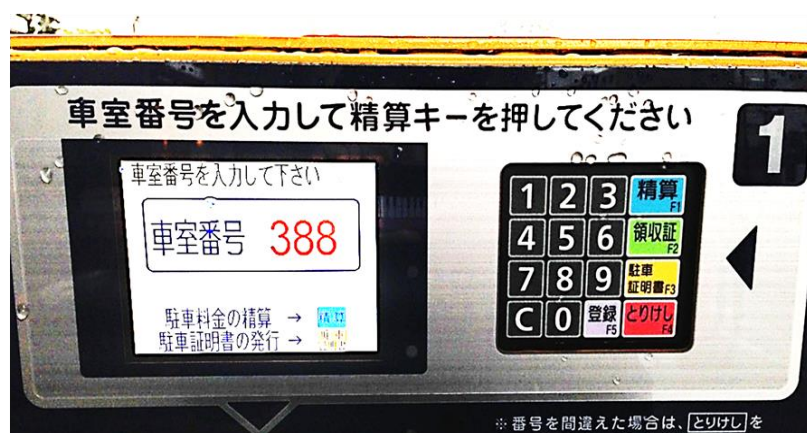

◎ 駐車証明書の発行手順

自転車を駐輪された際は集中精算機で駐車証明書をお取りください。 サービス券を発行する際に必要な証明になります。