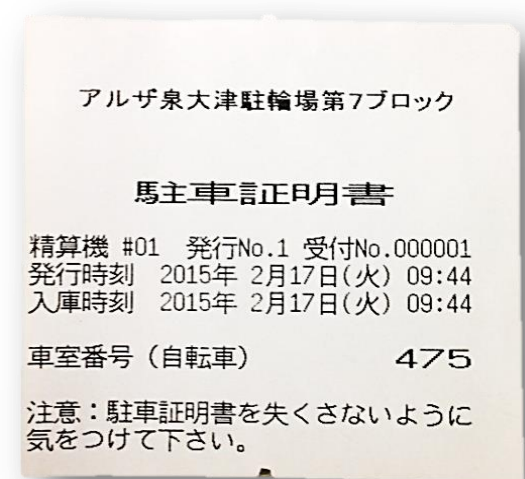

## 入庫より4時間無料

【通常】入庫より2時間無料 以降、150円/日

チェックアウト時、入庫より  
1時間50分以上経過した場合は  
駐車証明書をスタッフまで  
ご提示ください。

※ルネサンス利用に限ります。