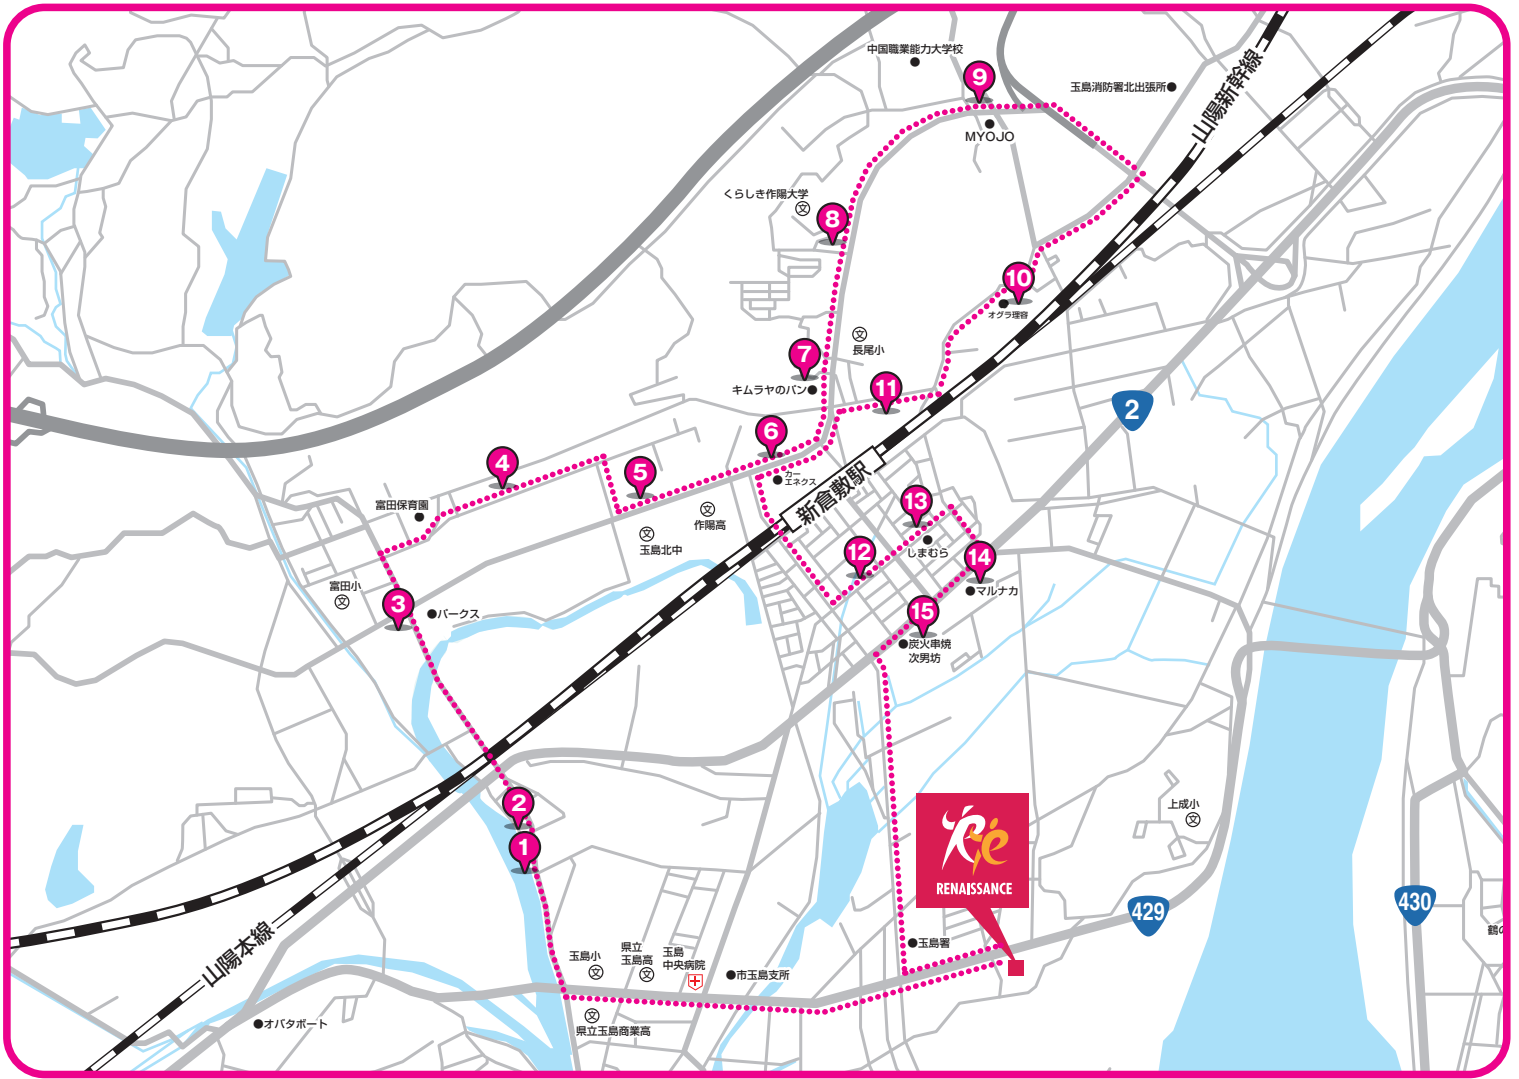

ルネサンス スイミングスクール 送迎バス時刻表

月・火曜日

玉島北コース

停留所	幼児・小学生① 16:00 ~ 17:00		幼児・小学生① 17:00 ~ 18:00		小中学生 18:00 ~ 19:00	
	迎え	送り	迎え	送り	迎え	送り
ルネサンス発	14:59	17:09	15:59	18:09	17:09	19:09
1 三本松前	15:04	17:14	16:04	18:14	17:14	19:14
2 コーポ ミルティーマ八島	15:05	17:15	16:05	18:15	17:15	19:15
3 両備ストア	15:06	17:16	16:06	18:16	17:16	19:16
4 とみや呉服店向かい	15:09	17:18	16:09	18:18	17:18	19:18
5 北中学校向かい	15:11	17:19	16:11	18:19	17:19	19:19
6 GS カーネックス向かい	15:12	17:20	16:12	18:20	17:20	19:20
7 キムラヤのパン前	15:13	17:21	16:13	18:21	17:21	19:21
8 作陽学園バス停	15:15	17:23	16:15	18:23	17:23	19:23
9 MYOJO セルフ給油店向かい	15:17	17:24	16:17	18:24	17:24	19:24
10 ゴミステーション (オグラ理容室)	15:20	17:27	16:20	18:27	17:27	19:27
11 SanSan 館向かい	15:22	17:29	16:22	18:29	17:29	19:29
12 白十字前バス停	15:29	17:35	16:29	18:35	17:35	19:35
13 しまむら側バス停	15:30	17:36	16:30	18:36	17:36	19:36
14 マルナカ新倉敷店前	15:32	17:39	16:32	18:39	17:39	19:39
15 次男坊前	15:33	17:40	16:33	18:40	17:40	19:40
ルネサンス着	15:42	17:44	16:42	18:44	17:44	19:44