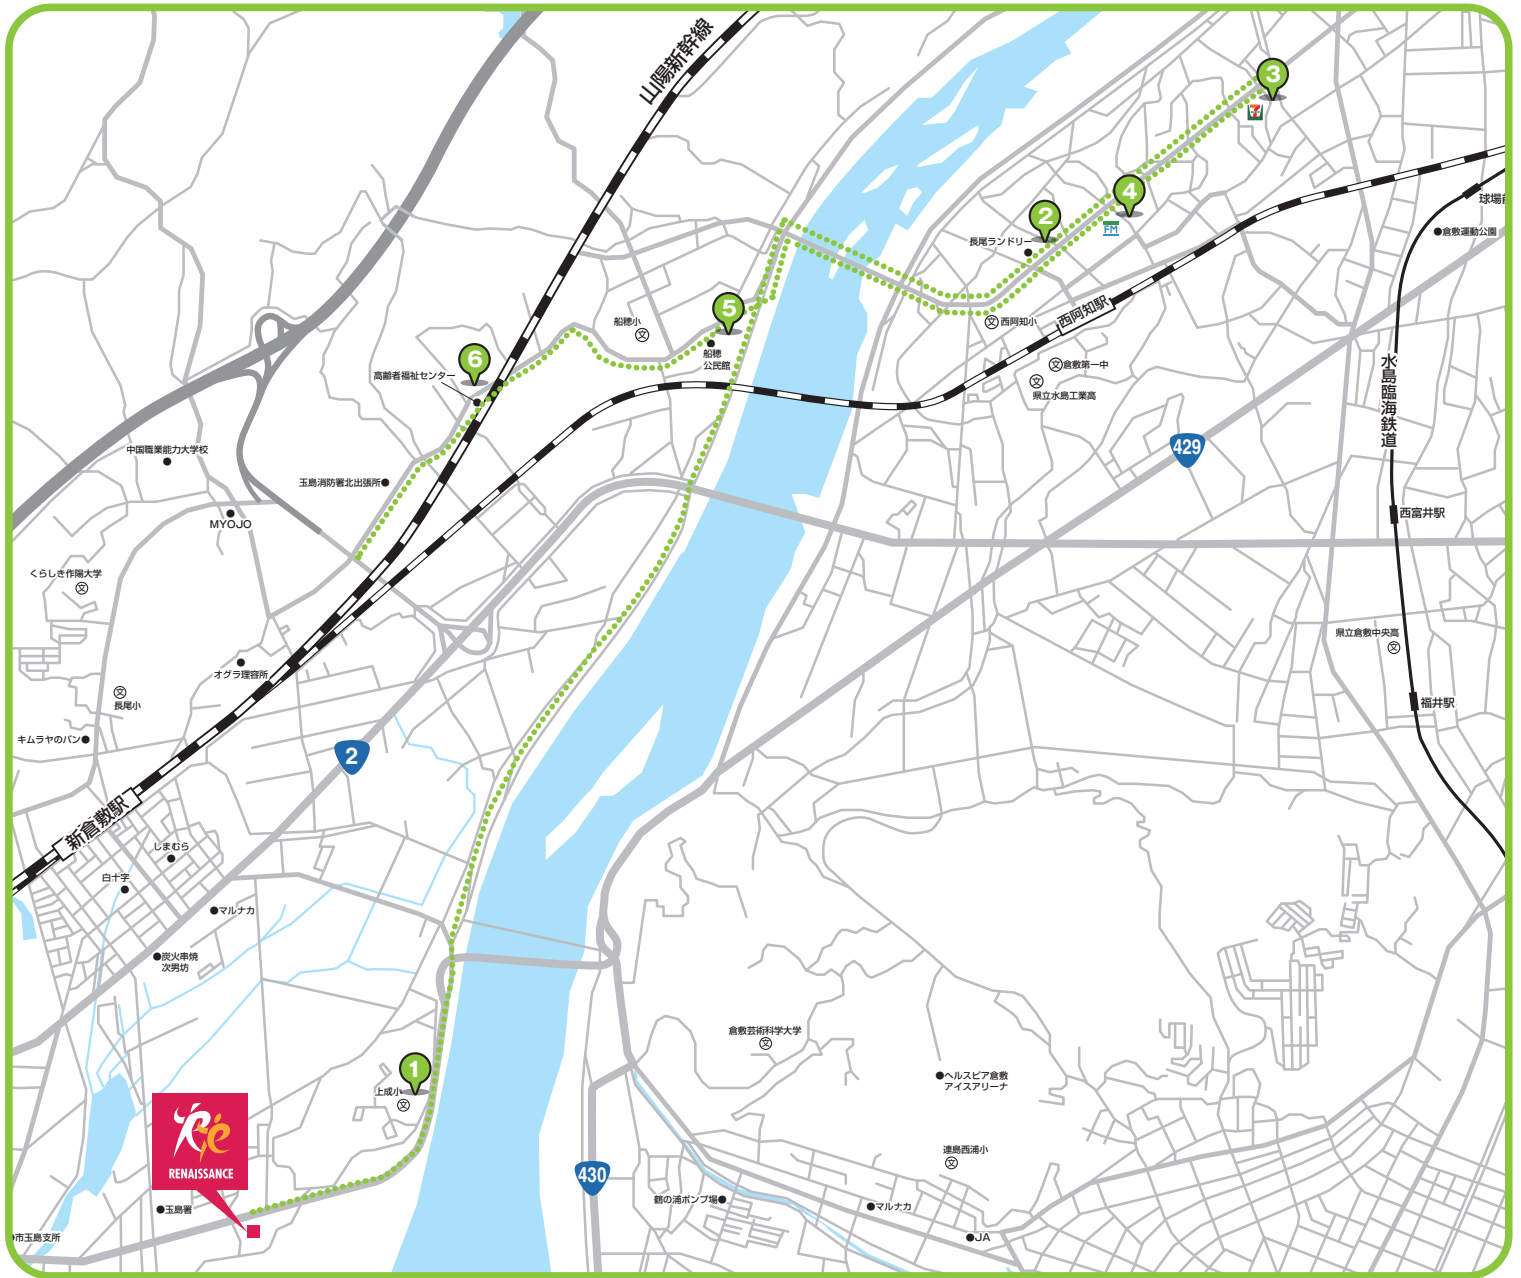

ルネサンス スイミングスクール 送迎バス時刻表

火曜日

西阿知コース

停留所	幼児・小学生① 16:00 ~ 17:00		幼児・小学生① 17:00 ~ 18:00		小中学生 18:00 ~ 19:00	
	迎え	送り	迎え	送り	迎え	送り
ルネサンス出発	14:58	17:08	15:58	18:08	17:08	19:08
1 上成小学校正門前	15:01	17:11	16:01	18:11	17:11	19:11
2 長尾ランドリー西阿知店	15:11	17:21	16:11	18:21	17:21	19:21
3 セブンイレブン倉敷西阿知東店	15:15	17:25	16:15	18:25	17:25	19:25
4 ファミリーマート倉敷西阿知店前	15:16	17:26	16:16	18:26	17:26	19:26
5 船穂町民会館	15:24	17:34	16:24	18:34	17:34	19:34
6 高齢者福祉センター	15:26	17:36	16:26	18:36	17:36	19:36
ルネサンス着	15:46	17:46	16:46	18:46	17:46	19:46