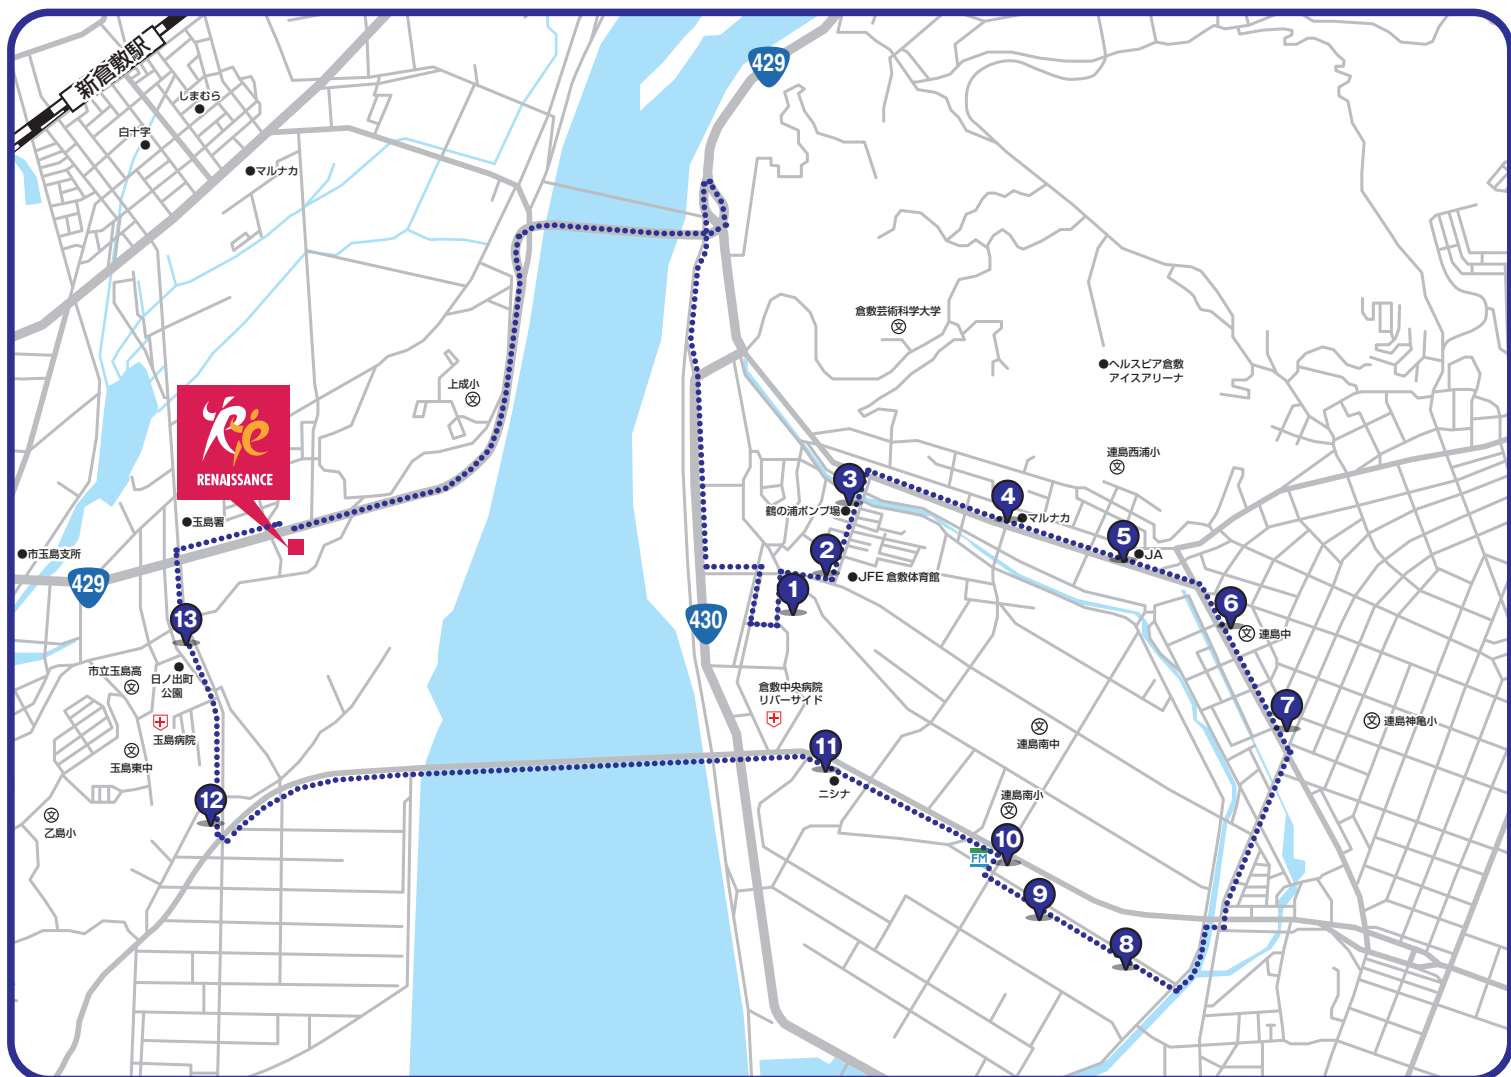

# ルネサンス スイミングスクール 送迎バス時刻表

水曜日

連島コース

停留所	幼児・小学生① 16:00 ~ 17:00		幼児・小学生① 17:00 ~ 18:00		小中学生 18:00 ~ 19:00	
	迎え	送り	迎え	送り	迎え	送り
ルネサンス発	14:58	17:08	16:05	18:08	17:08	19:08
1 第2まこと幼稚園	—	—	16:15	—	—	—
2 JFE 倉敷体育館向かい	15:10	17:18	16:20	18:18	17:18	19:18
3 鶴の浦ポンプ場前	15:11	17:19	16:21	18:19	17:19	19:19
4 マルナカ連島店前	15:12	17:20	16:22	18:20	17:20	19:20
5 JA かさや前	15:13	17:21	16:23	18:21	17:21	19:21
6 連島中学校前バス停	15:15	17:22	16:25	18:22	17:22	19:22
7 ファミリエ水島	15:16	17:23	16:26	18:23	17:23	19:23
8 レオパレス鶴新田南前	15:24	17:28	16:34	18:28	17:28	19:28
9 ザックスマンション前	15:25	17:29	16:35	18:29	17:29	19:29
10 ファミリーマート水玉ブリッジライン店	15:26	17:30	16:36	18:30	17:30	19:30
11 ニシナ連島南店	15:28	17:32	16:38	18:32	17:32	19:32
12 堀貫バス停	15:33	17:37	16:43	18:37	17:37	19:37
13 日之出町公園	15:34	17:38	16:44	18:38	17:38	19:38
ルネサンス着	15:41	17:39	16:45	18:39	17:39	19:39