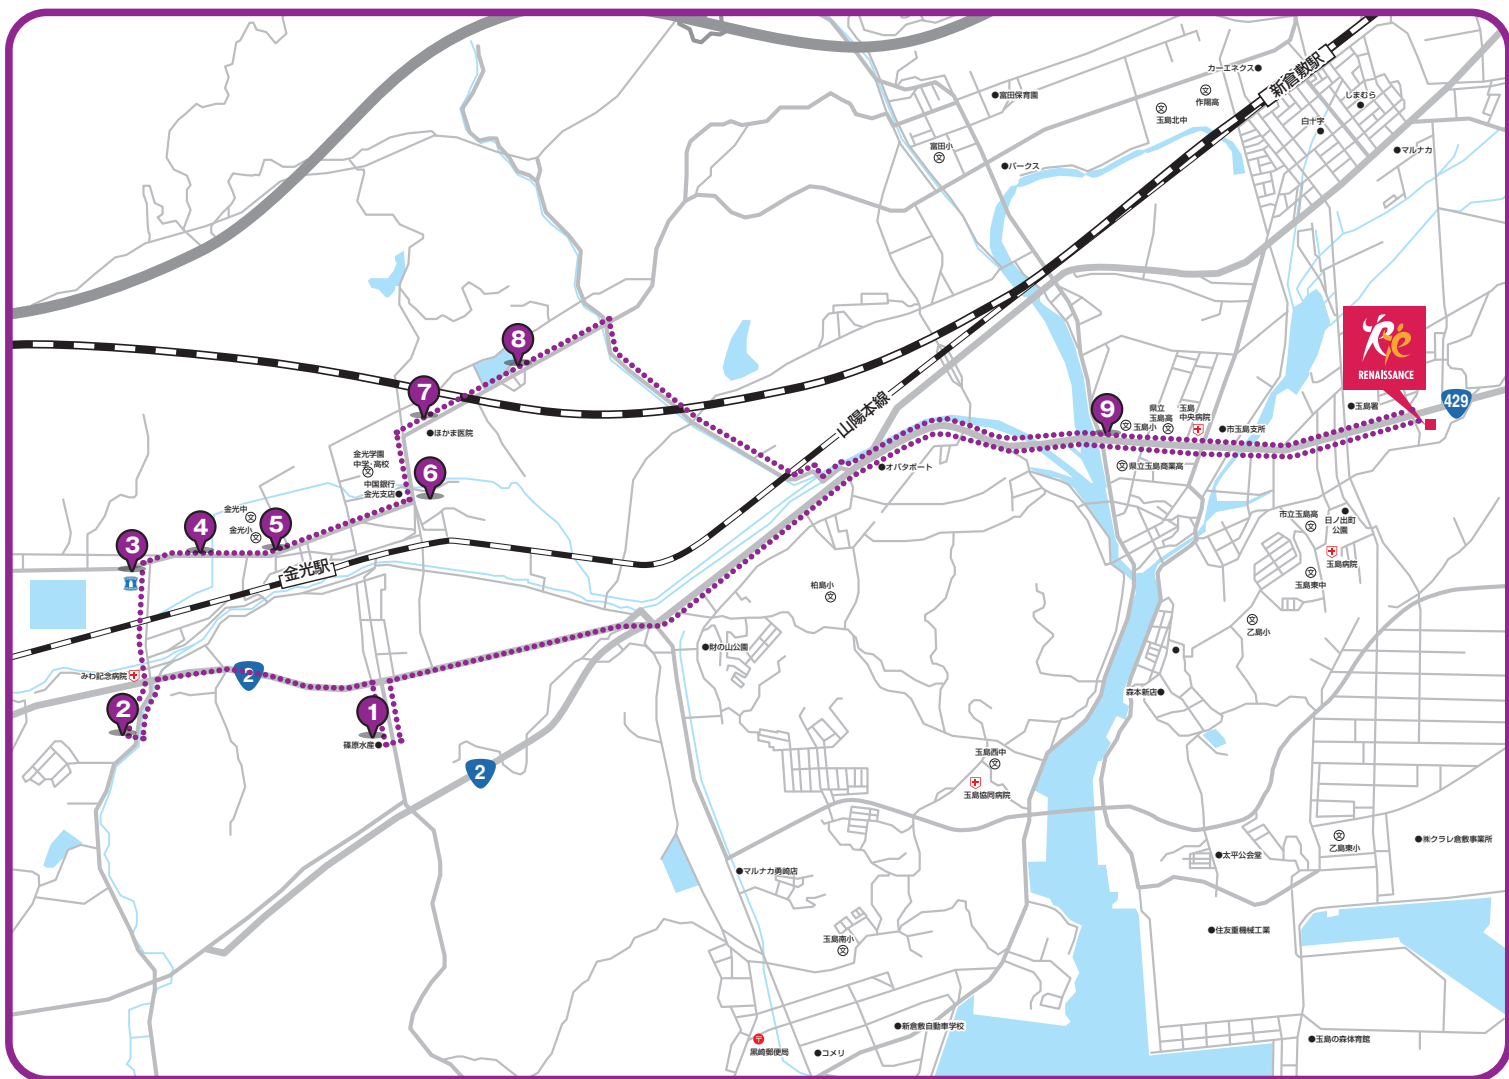

ルネサンス スイミングスクール 送迎バス時刻表

水・土曜日 金光コース

| 停留所 | 幼児・小学生① 16:00 ~ 17:00 | | 幼児・小学生① 17:00 ~ 18:00 | | 小中学生 18:00 ~ 19:00 | |
|---------------|--------------------------|-------|--------------------------|-------|-----------------------|-------|
| | 迎え | 送り | 迎え | 送り | 迎え | 送り |
| ルネサンス発 | 14:59 | 17:09 | 15:59 | 18:09 | 17:09 | 19:09 |
| 1 篠原水産駐車場 | 15:12 | 17:22 | 16:12 | 18:22 | 17:22 | 19:22 |
| 2 ゴミステーション | 15:18 | 17:27 | 16:18 | 18:27 | 17:27 | 19:27 |
| 3 ローソン金光店 | 15:21 | 17:30 | 16:21 | 18:30 | 17:30 | 19:30 |
| 4 わたるホールハナリエ東 | 15:22 | 17:31 | 16:22 | 18:31 | 17:31 | 19:31 |
| 5 金光小 歩道橋 | 15:23 | 17:32 | 16:23 | 18:32 | 17:32 | 19:32 |
| 6 中国銀行金光支店 | 15:24 | 17:33 | 16:24 | 18:33 | 17:33 | 19:33 |
| 7 ほかもま医院向かい | 15:25 | 17:34 | 16:25 | 18:34 | 17:34 | 19:34 |
| 8 道木上池付近歩道橋 | 15:26 | 17:35 | 16:26 | 18:35 | 17:35 | 19:35 |
| 9 玉島小学校前 (南) | 15:32 | 17:41 | 16:32 | 18:41 | 17:41 | 19:41 |
| ルネサンス着 | 15:42 | 17:47 | 16:42 | 18:47 | 17:47 | 19:47 |