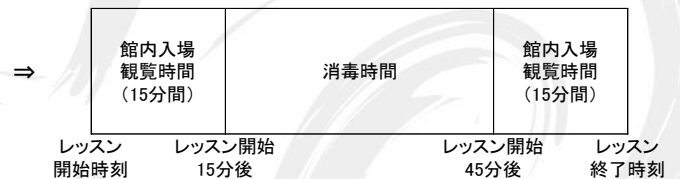

ギャラリー観覧方法変更のご案内

日頃よりスポーツクラブルネサンス長崎ココウォークをご愛顧いただき誠にありがとうございます。また、新型コロナウイルスの感染拡大防止対策にもご協力をいただき、重ねて御礼申し上げます。このたび、現在実施中の観覧制限について、一部実施方法を変更させていただきます。下記ご利用方法をご確認ください。ご協力の程よろしくお願い申し上げます。

記

【8月24日（火）より】

これまでの実施内容（～8月21日）

変更後（8月24日～）

- レッスン開始時刻から15分間 / レッスン終了15分前～終了時刻まで、館内にご入場いただけます。その際、ギャラリーにてお子様のご様子を観覧頂くことができます。
- ロッカーへの保護者様入場は未就学のお子様のお着替えをお手伝いされる方、1名のみとさせていただきます。
※小学生以上のお子様のご保護者様につきましては、お子様の退水に合わせ速やかにご退館ください。
- ギャラリー利用につきまして人数に上限はございませんが、密になる場合は観覧をお控えいただきますようお願い致します。
- ご入場時は、手指の消毒をお願いします。
- ギャラリーでの会話、飲食はお控えください。
- 土曜9:00のクラスにおきましては、引き続き観覧は中止とさせていただきます。