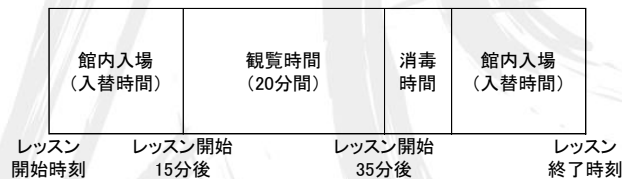

ギャラリー観覧方法変更のご案内

日頃よりスポーツクラブルネサンス長崎ココウォークをご愛顧いただき誠にありがとうございます。また、新型コロナウイルスの感染拡大防止対策にもご協力をいただき、重ねて御礼申し上げます。このたび、現在実施中の観覧制限について、一部実施方法を変更させていただきます。下記ご利用方法をご確認ください。ご協力の程よろしくお願い申し上げます。

記

【8月24日（火）より】

これまでの実施内容（～8月21日）