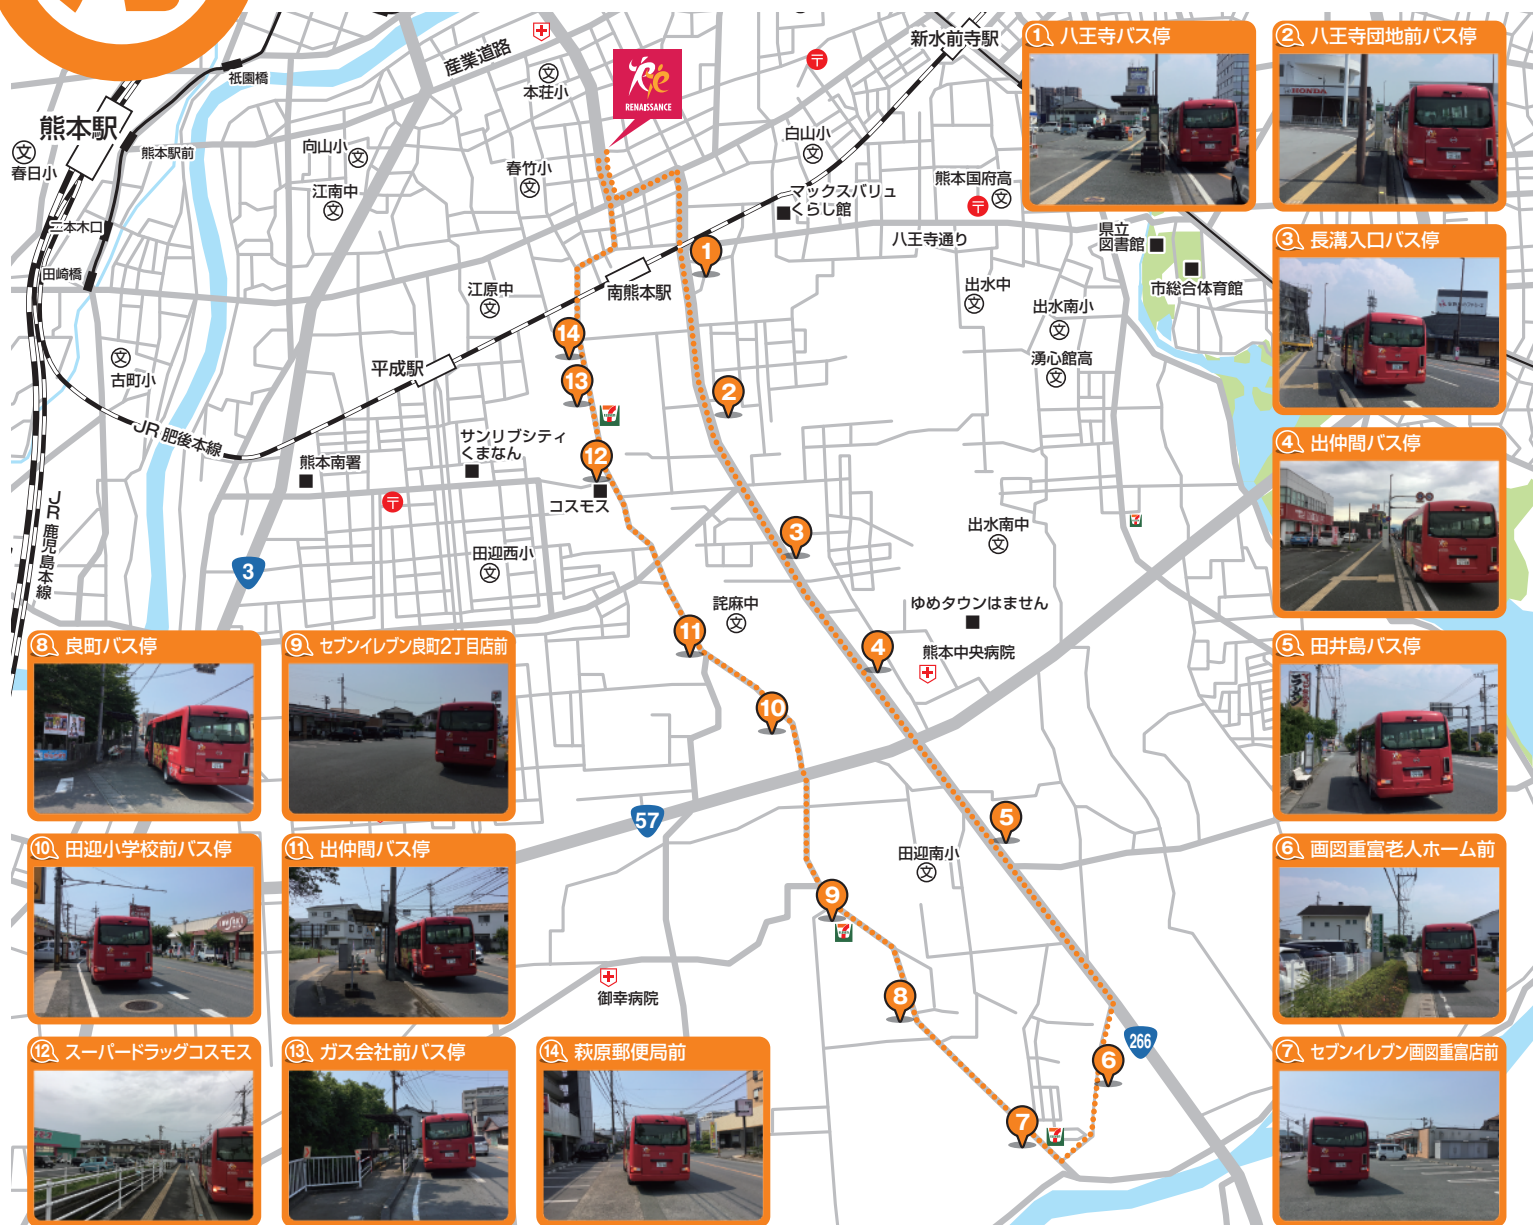

# 浜線・旧浜線コース

## 浜線・旧浜線コース

発	ルネサンス熊本南	幼児小学生① 16:00~17:00		幼児小学生② 17:00~18:00		小中学生 18:00~19:00	
		迎え	送り	迎え	送り	迎え	送り
①	八王寺バス停	15:10	17:10	16:10	18:15	17:10	19:15
②	八王寺団地前バス停	15:11	17:11	16:11	18:16	17:11	19:16
③	長溝入口バス停	15:14	17:14	16:14	18:19	17:14	19:19
④	出仲間バス停	15:15	17:15	16:15	18:20	17:15	19:20
⑤	田井島バス停	15:17	17:17	16:17	18:22	17:17	19:22
⑥	画図重富老人ホーム前	15:21	17:21	16:21	18:26	17:21	19:26
⑦	セブンイレブン画図重富店前	15:25	17:25	16:25	18:30	17:25	19:30
⑧	良町バス停	15:27	17:27	16:27	18:32	17:27	19:32
⑨	セブンイレブン良町2丁目店前	15:28	17:28	16:28	18:33	17:28	19:33
⑩	田迎小学校前バス停	15:32	17:32	16:32	18:37	17:32	19:37
⑪	出仲間バス停	15:34	17:34	16:34	18:39	17:34	19:39
⑫	スーパードラッグコスモス	15:38	17:38	16:38	18:43	17:38	19:43
⑬	ガス会社前バス停	15:39	17:39	16:39	18:44	17:39	19:44
⑭	萩原郵便局前	15:40	17:40	16:40	18:45	17:40	19:45
着	ルネサンス熊本南	15:45	17:45	16:45	18:50	17:45	19:50