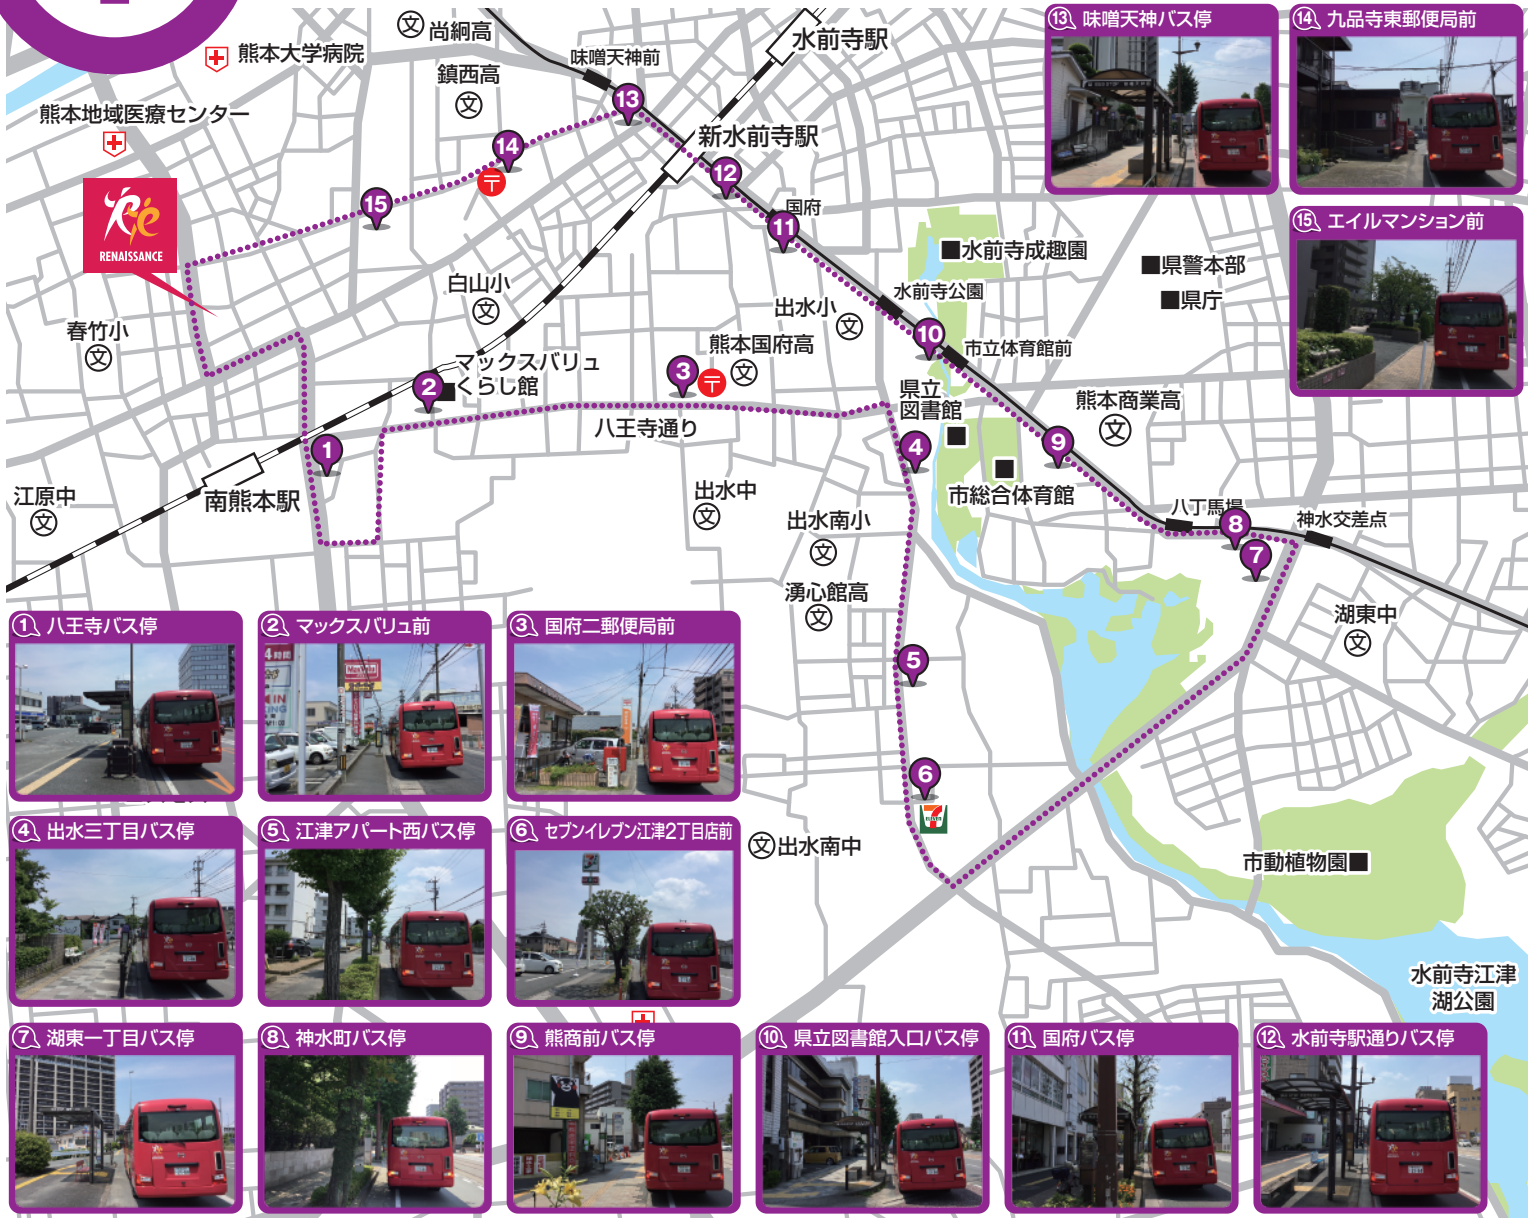

木

八王寺・江津コース

八王寺・江津コース

発	ルネサンス熊本南	幼児小学生① 16:00~17:00		幼児小学生② 17:00~18:00		小中学生 18:00~19:00	
		迎え	送り	迎え	送り	迎え	送り
	ルネサンス熊本南	15:05	17:05	16:05	18:10	17:05	19:10
①	八王寺バス停	15:10	17:10	16:10	18:15	17:10	19:15
②	マックスバリュ前	15:12	17:12	16:12	18:17	17:12	19:17
③	国府二郵便局前	15:14	17:14	16:14	18:19	17:14	19:19
④	出水三丁目バス停	15:18	17:18	16:18	18:23	17:18	19:23
⑤	江津アパート西バス停	15:20	17:20	16:20	18:25	17:20	19:25
⑥	セブンイレブン江津2丁目店前	15:23	17:23	16:23	18:28	17:23	19:28
⑦	湖東一丁目バス停	15:28	17:28	16:28	18:33	17:28	19:33
⑧	神水町バス停	15:29	17:29	16:29	18:34	17:29	19:34
⑨	熊商前バス停	15:31	17:31	16:31	18:36	17:31	19:36
⑩	県立図書館入口バス停	15:33	17:33	16:33	18:38	17:33	19:38
⑪	国府バス停	15:35	17:35	16:35	18:40	17:35	19:40
⑫	水前寺駅通りバス停	15:36	17:36	16:36	18:41	17:36	19:41
⑬	味噌天神バス停	15:38	17:38	16:38	18:43	17:38	19:43
⑭	九品寺東郵便局前	15:39	17:39	16:39	18:44	17:39	19:44
⑮	エイルマンション前	15:40	17:40	16:40	18:45	17:40	19:45
着	ルネサンス熊本南	15:45	17:45	16:45	18:50	17:45	19:50