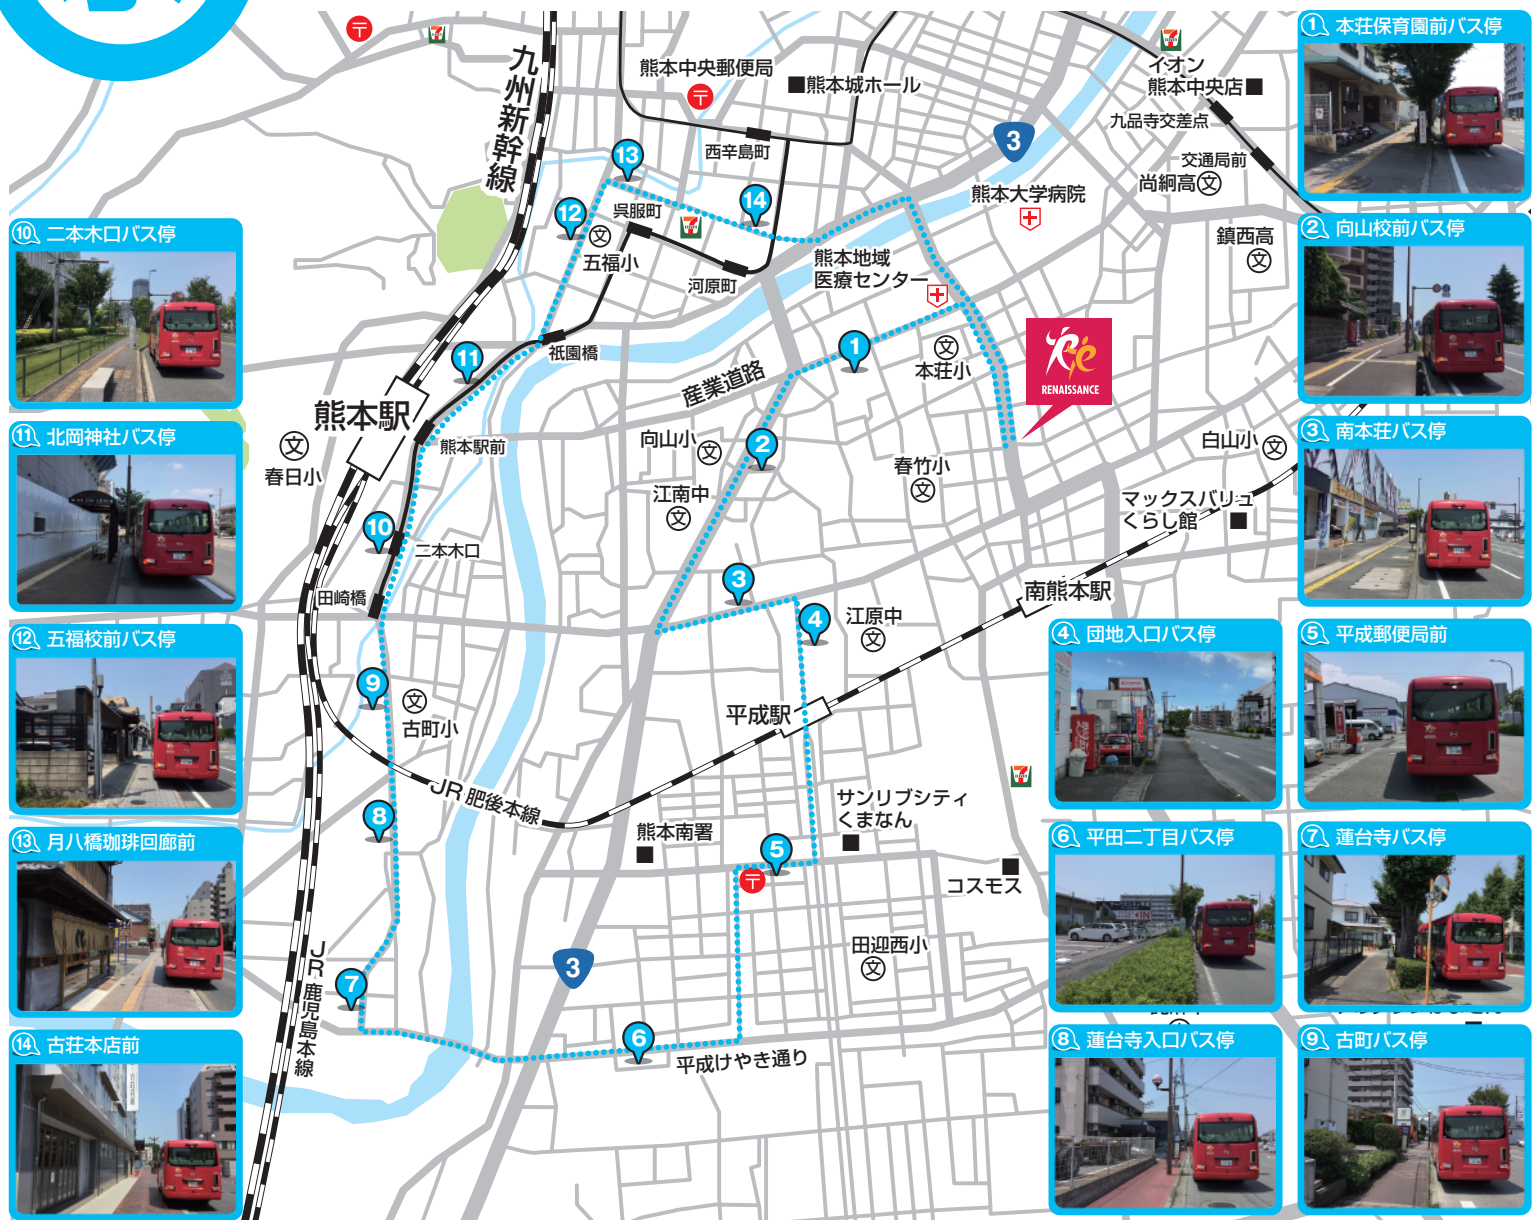

水

平成・熊本駅コース

平成・熊本駅コース

発	ルネサンス熊本南	幼児小学生① 16:00~17:00		幼児小学生② 17:00~18:00		小中学生 18:00~19:00	
		迎え	送り	迎え	送り	迎え	送り
①	本荘保育園前バス停	15:05	17:10	16:10	18:10	17:10	19:10
②	向山校前バス停	15:08	17:13	16:13	18:13	17:13	19:13
③	南本荘バス停	15:11	17:16	16:16	18:16	17:16	19:16
④	南本荘バス停	15:13	17:18	16:18	18:18	17:18	19:18
⑤	団地入口バス停	15:14	17:19	16:19	18:19	17:19	19:19
⑥	平成郵便局前	15:18	17:23	16:23	18:23	17:23	19:23
⑦	平田二丁目バス停	15:20	17:25	16:25	18:25	17:25	19:25
⑧	蓮台寺バス停	15:23	17:28	16:28	18:28	17:28	19:28
⑨	蓮台寺入口バス停	15:24	17:29	16:29	18:29	17:29	19:29
⑩	古町バス停	15:25	17:30	16:30	18:30	17:30	19:30
⑪	二本木口バス停	15:28	17:33	16:33	18:33	17:33	19:33
⑫	北岡神社バス停	15:32	17:37	16:37	18:37	17:37	19:37
⑬	五福校前バス停	15:34	17:39	16:39	18:39	17:39	19:39
⑭	月八橋珈琲回廊前	15:35	17:40	16:40	18:40	17:40	19:40
⑮	古荘本店前	15:38	17:43	16:43	18:43	17:43	19:43
着	ルネサンス熊本南	15:45	17:50	16:50	18:50	17:50	19:50