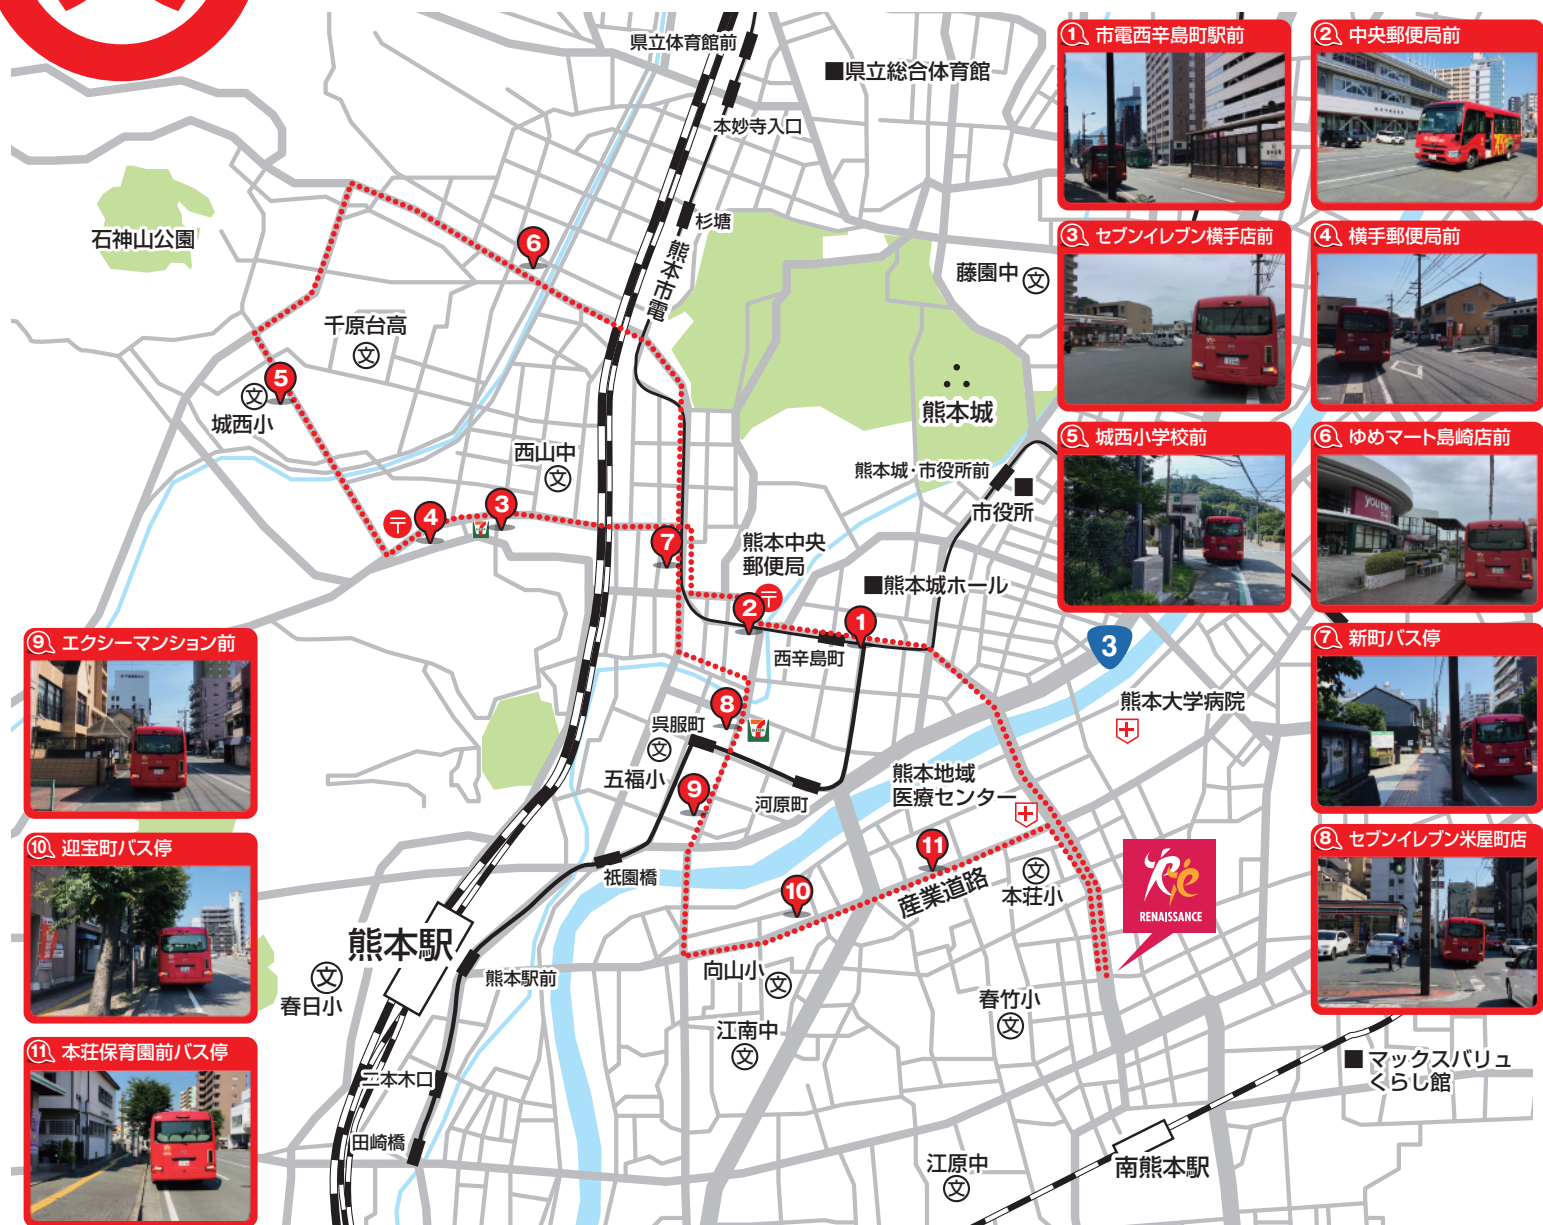

横手・本荘コース

横手・本荘コース

発	ルネサンス熊本南	幼児小学生① 16:00~17:00		幼児小学生② 17:00~18:00		小中学生 18:00~19:00	
		迎え	送り	迎え	送り	迎え	送り
1	市電西辛島町駅前	15:10	17:15	16:15	18:15	17:15	19:15
2	中央郵便局前	15:11	17:16	16:16	18:16	17:16	19:16
3	セブンイレブン横手店前	15:17	17:22	16:22	18:22	17:22	19:22
4	横手郵便局前	15:18	17:23	16:23	18:23	17:23	19:23
5	城西小学校前	15:20	17:25	16:25	18:25	17:25	19:25
6	ゆめ마트島崎店前	15:23	17:28	16:28	18:28	17:28	19:28
7	新町バス停	15:27	17:32	16:32	18:32	17:32	19:32
8	セブンイレブン米屋町店	15:32	17:37	16:37	18:37	17:37	19:37
9	エクシーマンション前	15:34	17:39	16:39	18:39	17:39	19:39
10	迎宝町バス停	15:36	17:41	16:41	18:41	17:41	19:41
11	本荘保育園前バス停	15:38	17:43	16:43	18:43	17:43	19:43
着	ルネサンス熊本南	15:44	17:49	16:49	18:49	17:49	19:49