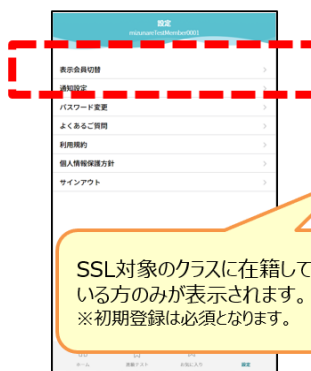

表示会員切り替え機能について

今まで ごきょうだいはそれぞれでサインインしないと進級テスト結果等が確認できませんでしたが、この機能追加により、サインアウトをしなくても ごきょうだいの表示を切り替えることができます。

①マイカルテ ホーム画面の設定ををクリックします。

①～③の流れで対象者の変更が可能になりました。

マイカルテはコチラ

②表示会員切替をクリックします

③表示されている会員を選択します

SSL対象のクラスに在籍している方のみが表示されます。
※初期登録は必須となります。

登録がうまくできないなどお困り事がございましたら、お気軽にスタッフまでお問い合わせください

ルネサンスよりお願い マナー・ルール

(送り迎え)

- ・家用車でのお子様の送り迎えの際は、お子様の安全のためにも必ずルネサンス駐車場へお停めいただきますようお願い致します。
- ・小さいお子様に関しては、駐車場から館内までも付き添っていただきますようお願い致します。お子様は急に走り出す場合がございますので、事故の無いようご注意ください。