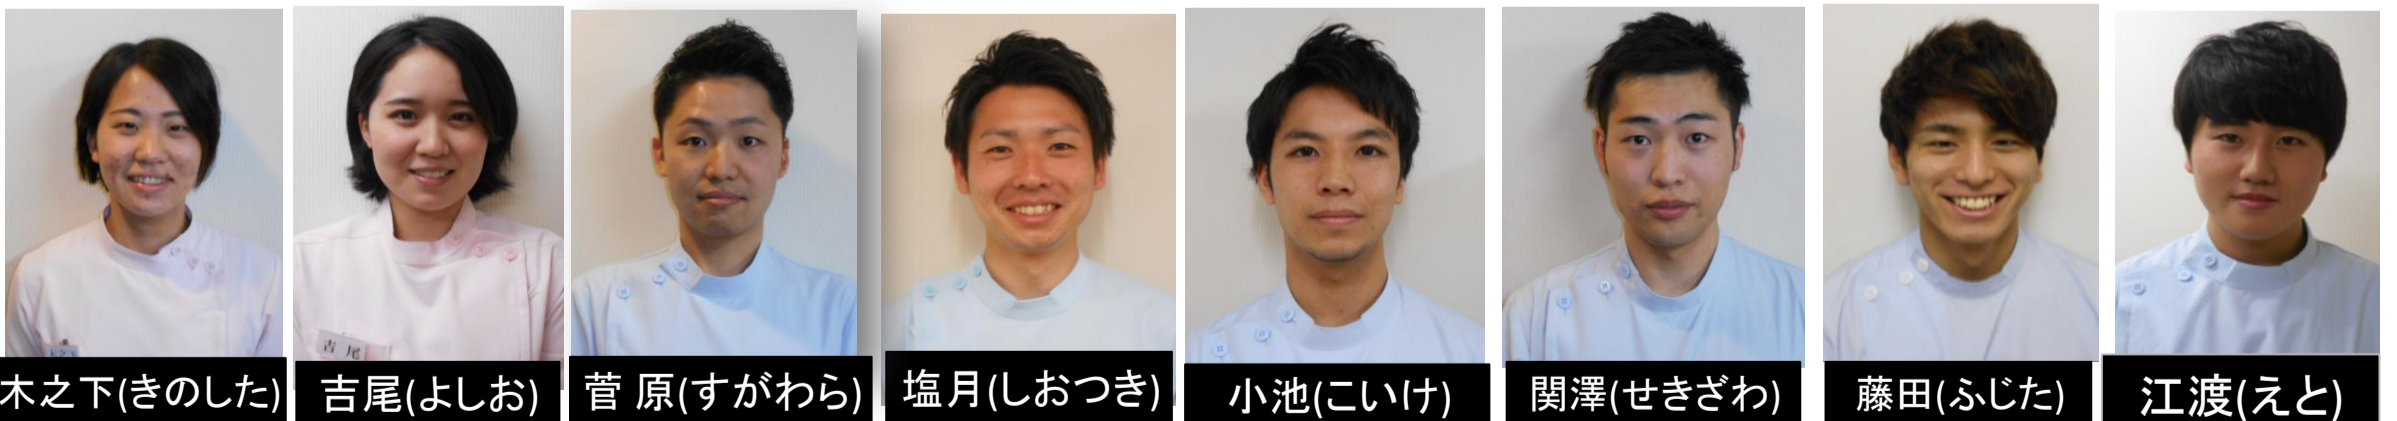

8月シフト

	月	火	水	木	金	土	日		
勤務時間					1日	2日	3日	4日	勤務時間
					(11時～19時)	吉尾 (11時～15時)			
11時～20時				江渡	江渡	小池 (15時～19時)	吉尾		11時～19時
12時～21時				塩月	木之下	塩月	塩月		
	5日	6日	7日	8日	9日	10日	11日		
	小池 (11時～15時)				(11時～19時)				
11時～20時	吉尾 (15時～20時)	関澤	小池	藤田	小池	江渡	藤田		11時～19時
12時～21時	塩月	菅原	木之下	塩月	塩月	塩月	塩月		
	12日	13日	14日	15日	16日	17日	18日		
	祝日 (11時～19時)	休館	休館	休館	休館				
11時～20時	小池	館	館	館	館	小池	小池		11時～19時
12時～21時	吉尾	日	日	日	日	木之下	木之下		
	19日	20日	21日	22日	23日	24日	25日		
	菅原 (11時～15時)			江渡 (11時～15時)	(11時～19時)				
11時～20時	吉尾 (15時～20時)	関澤	関澤	藤田 (15時～20時)	江渡	小池	木之下		11時～19時
12時～21時	塩月	菅原	木之下	塩月	菅原	吉尾	菅原		
	26日	27日	28日	29日	30日	31日			
	菅原 (11時～15時)			江渡 (11時～15時)	休館				
11時～20時	吉尾 (15時～20時)	関澤	小池	藤田 (15時～20時)	館	吉尾			11時～19時
12時～21時	塩月	菅原	木之下	塩月	日	木之下			

スタッフ紹介

木之下(きのした)

吉尾(よしお)

菅原(すがわら)

塩月(しおつき)

小池(こいけ)

関澤(せきざわ)

藤田(ふじた)

江渡(えと)