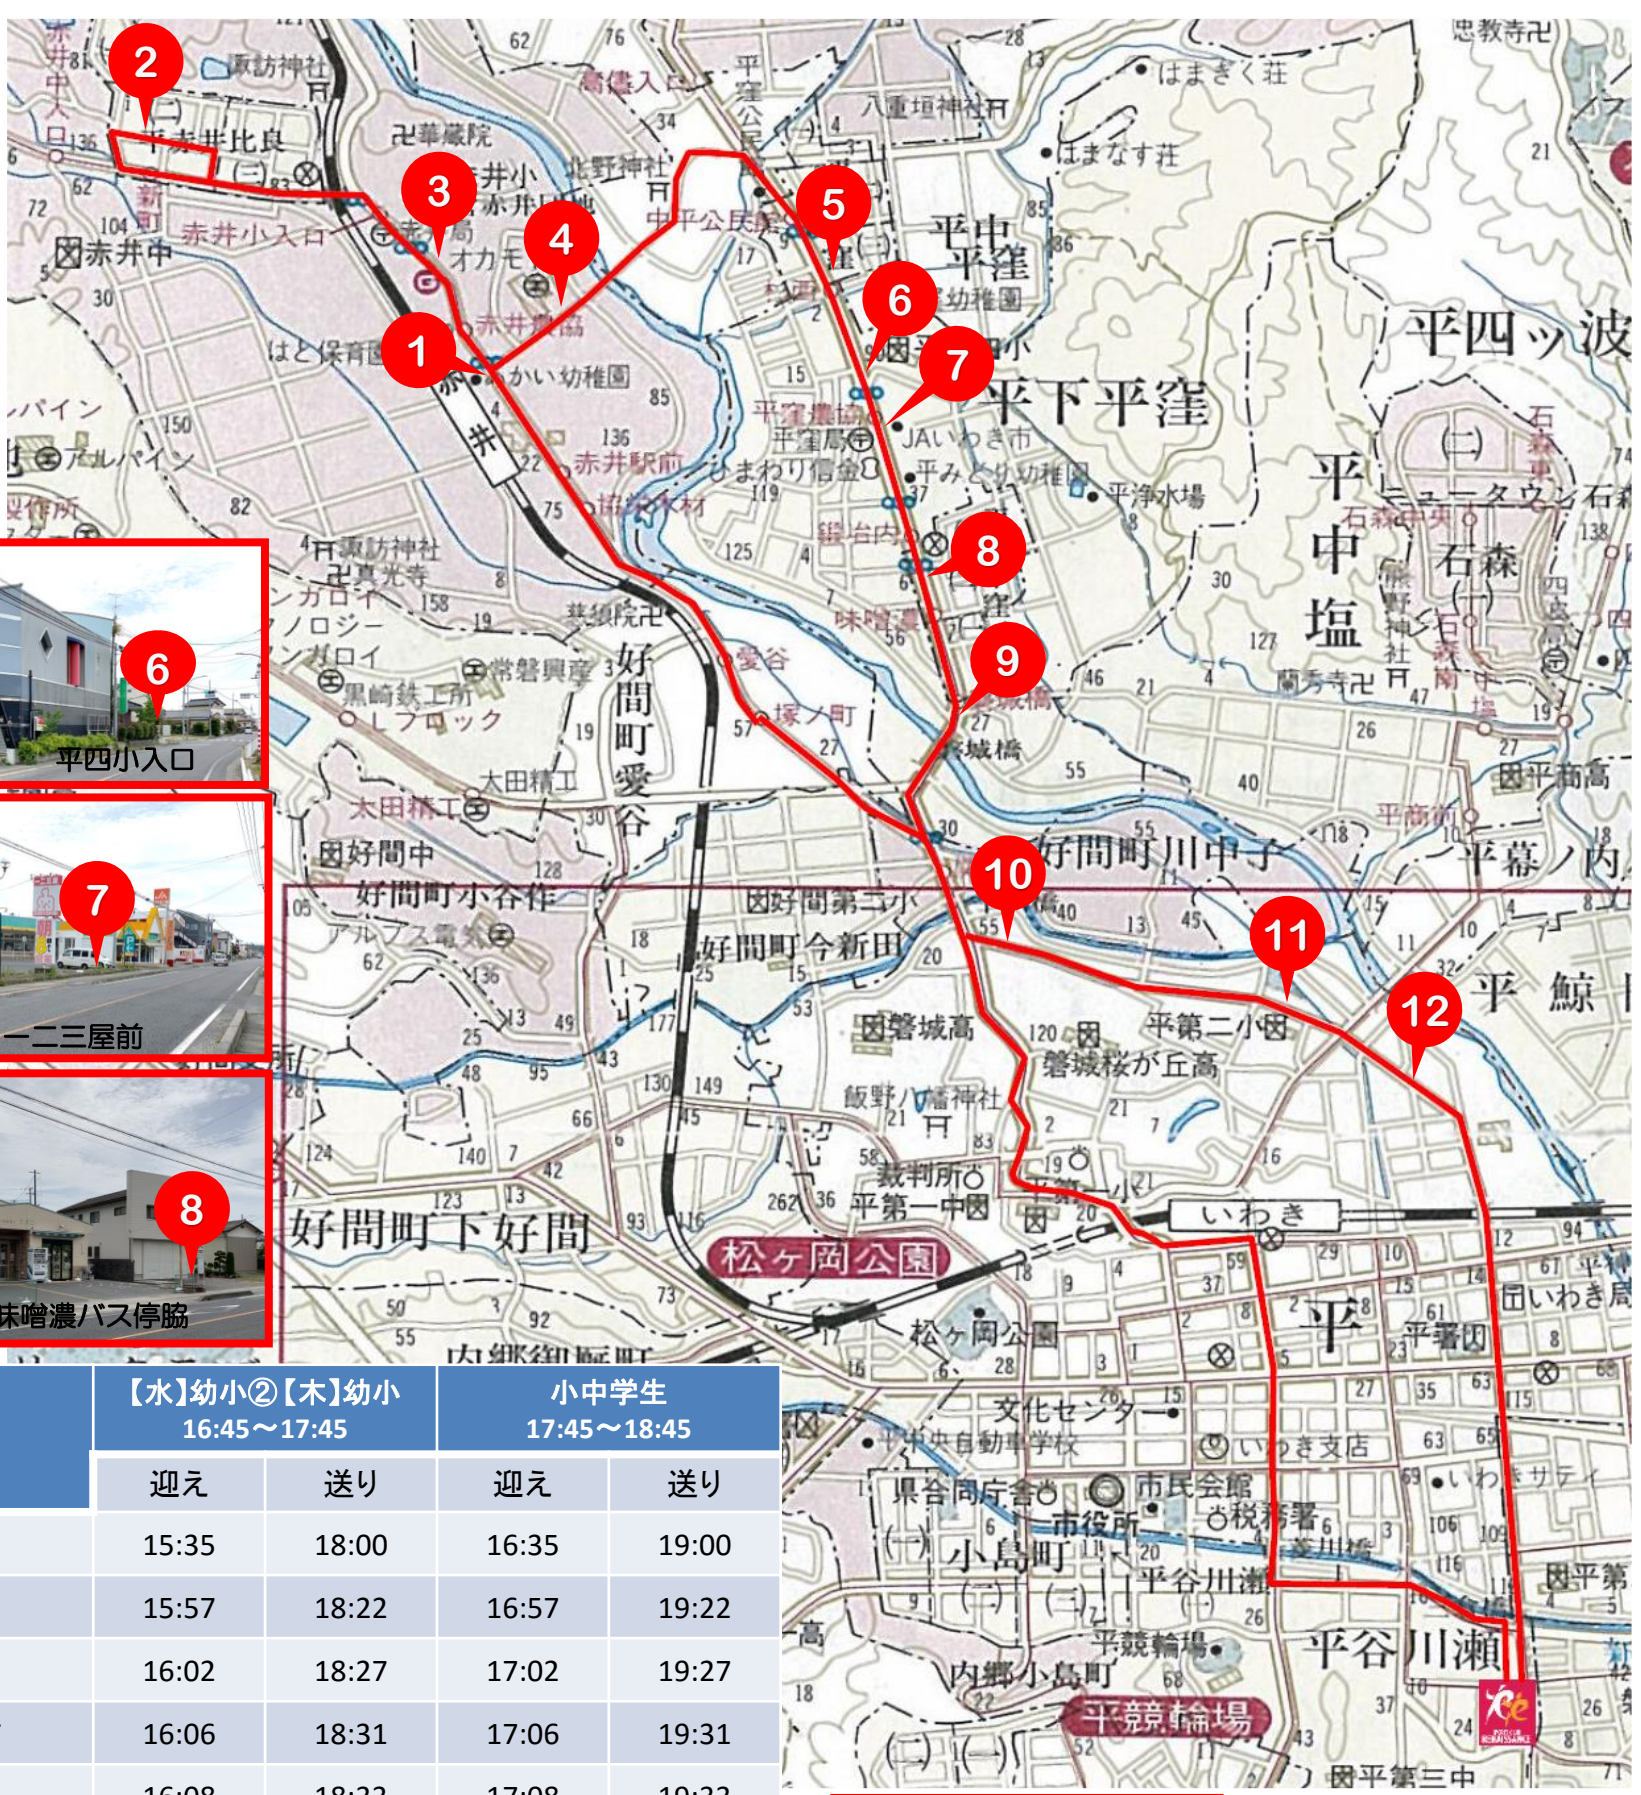

水木

Cコース (赤井・平窪)

赤井・平窪(水・木)		【水】幼小②【木】幼小 16:45~17:45		小中学生 17:45~18:45	
		迎え	送り	迎え	送り
	ルネサンス発	15:35	18:00	16:35	19:00
1	赤井駅前	15:57	18:22	16:57	19:22
2	旧クリーニングチャーミー前	16:02	18:27	17:02	19:27
3	ファミリーマートいわき平赤井店前	16:06	18:31	17:06	19:31
4	オカモトゴム正門手前	16:08	18:33	17:08	19:33
5	杉内バス停脇	16:11	18:36	17:11	19:36
6	平四小入口	16:12	18:37	17:12	19:37
7	一二三屋前	16:12	18:37	17:12	19:37
8	味噌濃バス停脇	16:13	18:38	17:13	19:38
9	磐城橋バス停脇	16:13	18:38	17:13	19:38
10	淡島神社前	16:16	18:41	17:16	19:41
11	祝屋前	16:17	18:42	17:17	19:42
12	九品寺前バス停脇	16:18	18:43	17:18	19:43
	ルネサンス着	16:30	18:55	17:30	19:55