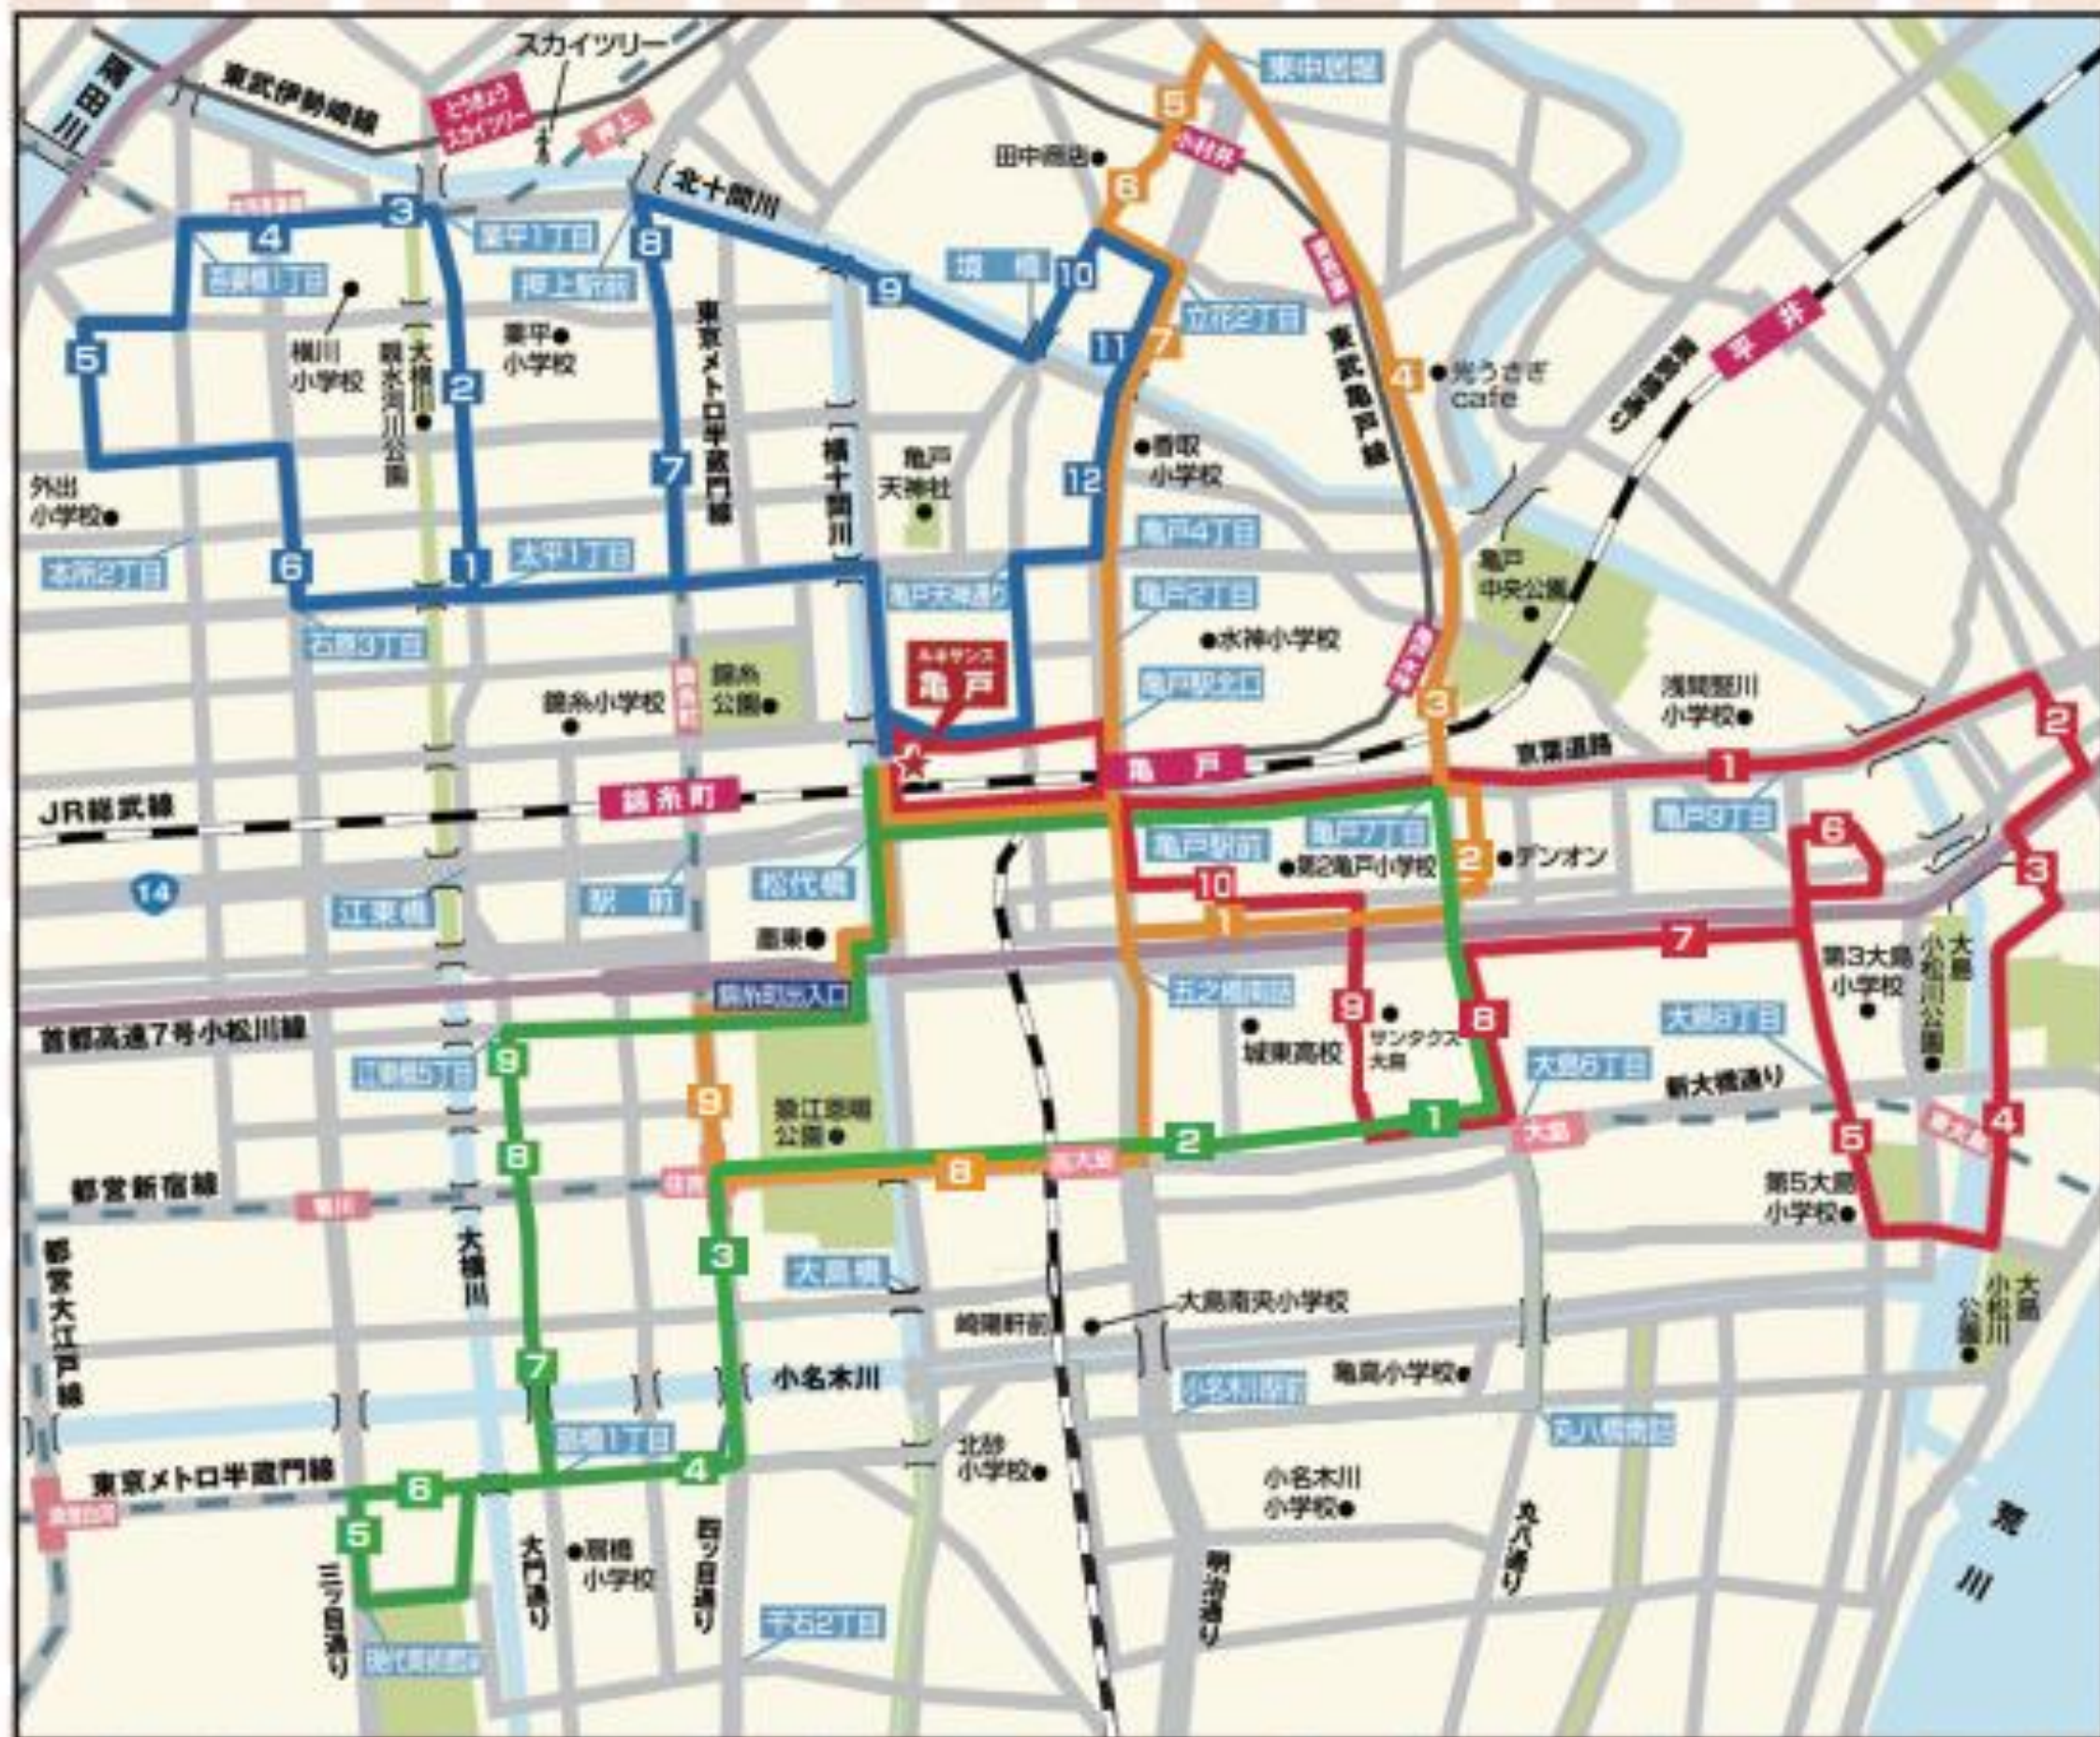

ルネサンス 亀戸 送迎バスルート

スクールバスには定員がございますので、お早めにお手続きください。

コース別バス停名

月水士 小松川 大島コース (Aコース)

- 1 亀戸9丁目ライフ駐車場横
- 2 小松川3丁目 インターマークス前
- 3 小松川2丁目グリーンハイツ前
- 4 東大島駅高架下
- 5 大島8丁目ファミリーマート前
- 6 亀戸9丁目浅間公園前
- 7 公団大島7丁目団地前
- 8 イーストパークス大島前
- 9 サンクタス大島EX前 (旧大島6丁目団地)
- 10 かまだ整形外科向 (沖縄ちゃん横)

月水士 亀戸・立花 大島コース (Bコース)

- 1 亀戸6丁目フットサル向
- 2 亀戸7丁目団地前
- 3 八千代児童遊園横
- 4 光うさぎカフェ横
- 5 小村井駅ルネ・フロンティア向
- 6 文化2丁目香取神社前 (田中商店向)
- 7 花王向
- 8 和食やさと横
- 9 住吉2丁目鳥よし前 (住吉駅B2出口先)

火木 本所 押上コース (Cコース)

- 1 パナソニック(株)向 (シェリエマンション横)
- 2 横川1丁目JT社員クラブ前
- 3 葉平橋(新水公園入口)
- 4 都営浅草線 本所吾妻橋 (東日本銀行側)
- 5 大和工務店前(ウイステリア・アーポー)
- 6 カトリック教会前(百合幼稚園)
- 7 望月ビル横
- 8 商工中金押上支店前
- 9 柳島歩道橋バス停
- 10 文花出張所
- 11 花王向
- 12 香取小学校入口(亀戸3丁目歩道橋下)

火木 大島 白河コース (Dコース)

- 1 Hairfix美容院横
- 2 スギ薬局前
- 3 肉そばけいすけ横
- 4 鳥宮前
- 5 東信前
- 6 マルエツ向(プラザ元加賀前)
- 7 猿江1丁目新築橋
- 8 マンションカーサルシア前 (菊川保育園向)
- 9 ベルハイツ横