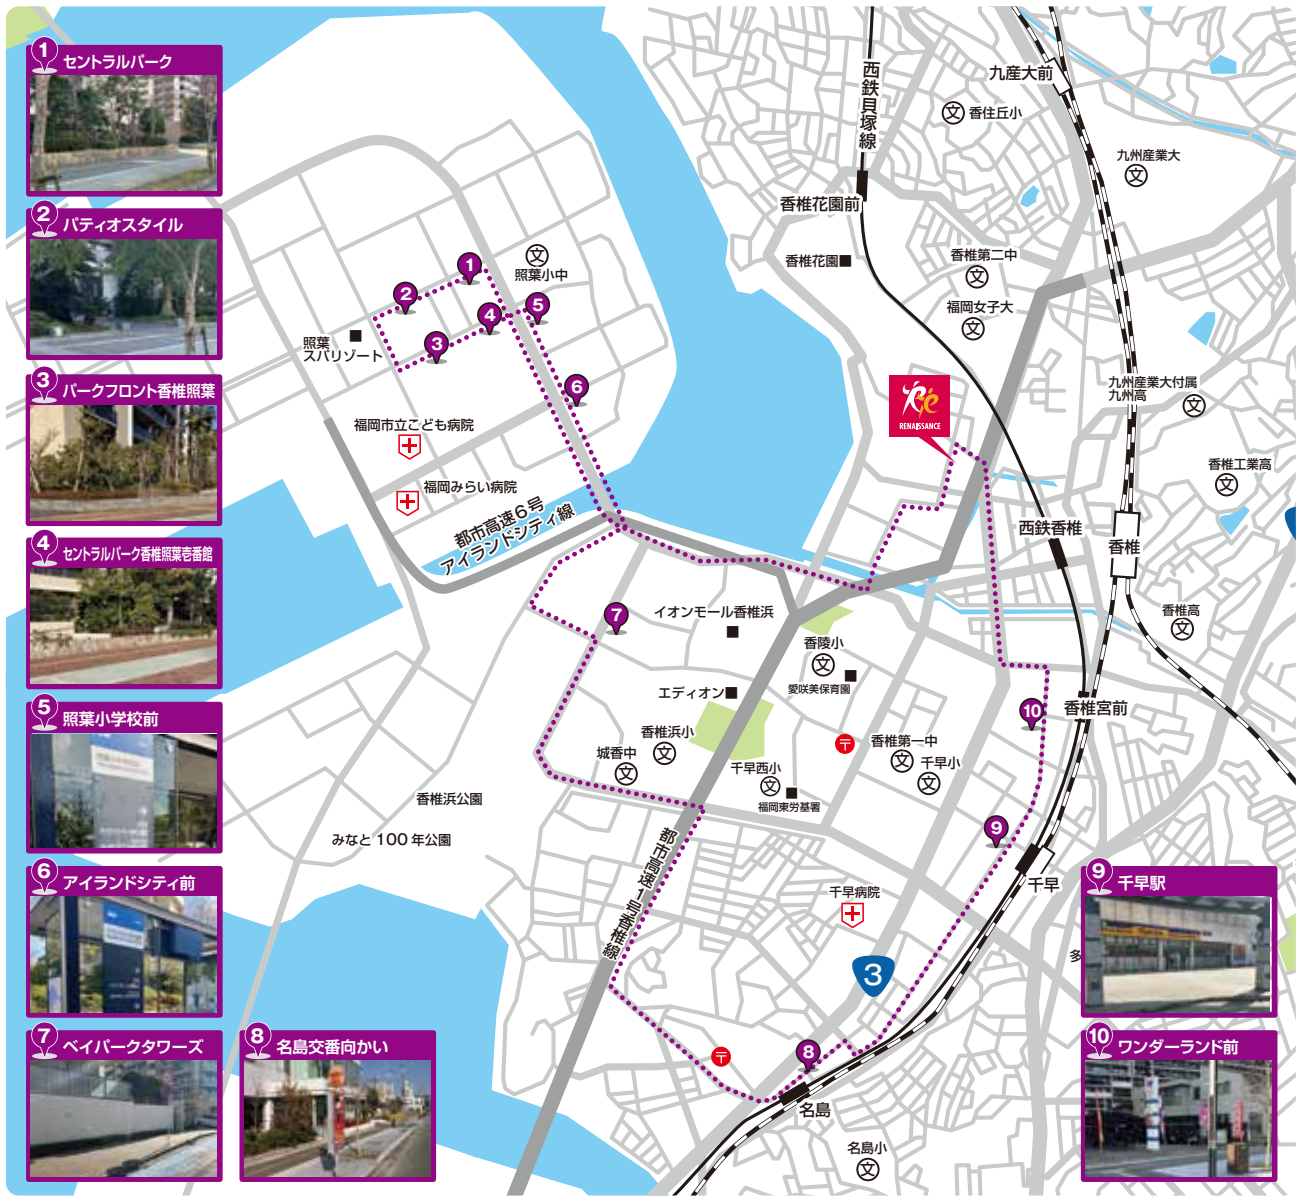

# 照葉・千早方面

土曜日		14:30		15:30	
		迎え	送り	迎え	送り
発	ルネサンス発	13:40	15:40	14:40	16:40
1	セントラルパーク	13:53	15:53	14:53	16:53
2	パティオスタイル	13:54	15:54	14:54	16:54
3	パークフロント香椎照葉	13:56	15:56	14:56	16:56
4	セントラルパーク香椎照葉老番館	13:57	15:57	14:57	16:57
5	照葉小学校前	13:58	15:58	14:58	16:58
6	アイランドシティ前	13:59	15:59	14:59	16:59
7	ベイパークタワーズ	14:03	16:03	15:03	17:03
8	名島交番向かい	14:08	16:08	15:08	17:08
9	千早駅	14:12	16:12	15:12	17:12
10	ワンダーランド前	14:15	16:15	15:15	17:15
着	ルネサンス着	14:20	16:20	15:20	17:20