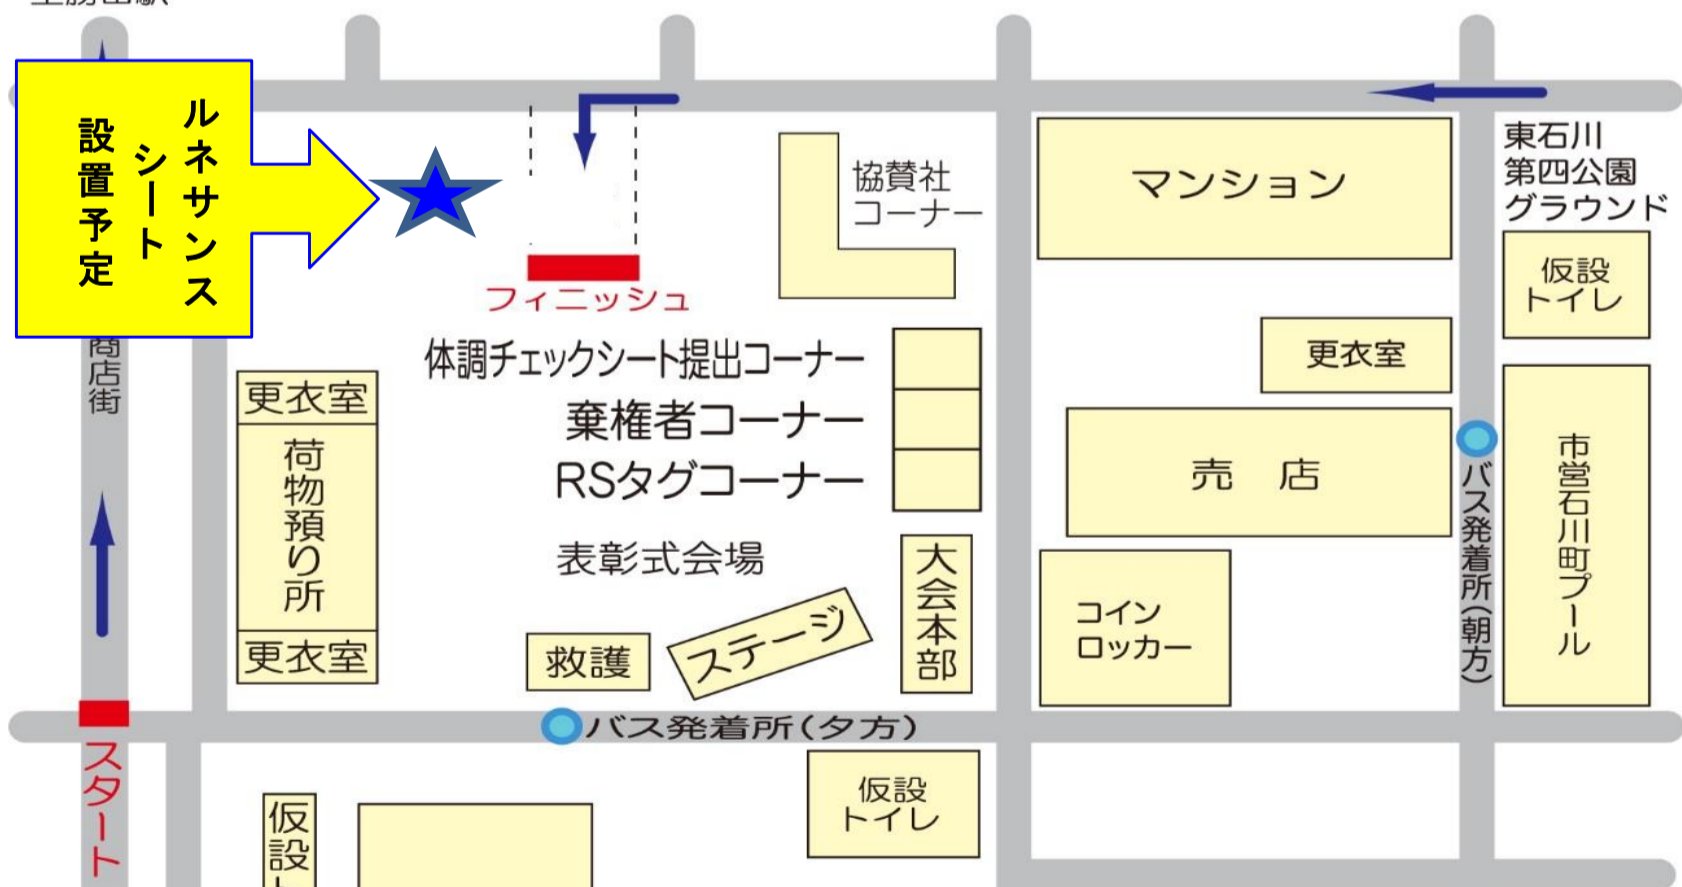

勝田マラソンに参加する方へ

8時30分より
シートを設置致します。

会員の方で参加する方は、
是非ご利用ください。

- ※スタッフは常駐しませんので、貴重品の管理は各自でお願い致します。
- ※シートの場所は会場の状況により変更することがございます。
ルネサンスの旗を見つけてください！
- ※当日走られたルネサンス会員のランナーの方は、お風呂・シャワーをご利用いただけます。
契約時間外でご利用の際はフロントにてゼッケンをお見せください。

至勝田駅

ご不明な点はお気軽にスタッフまでお声かけください。