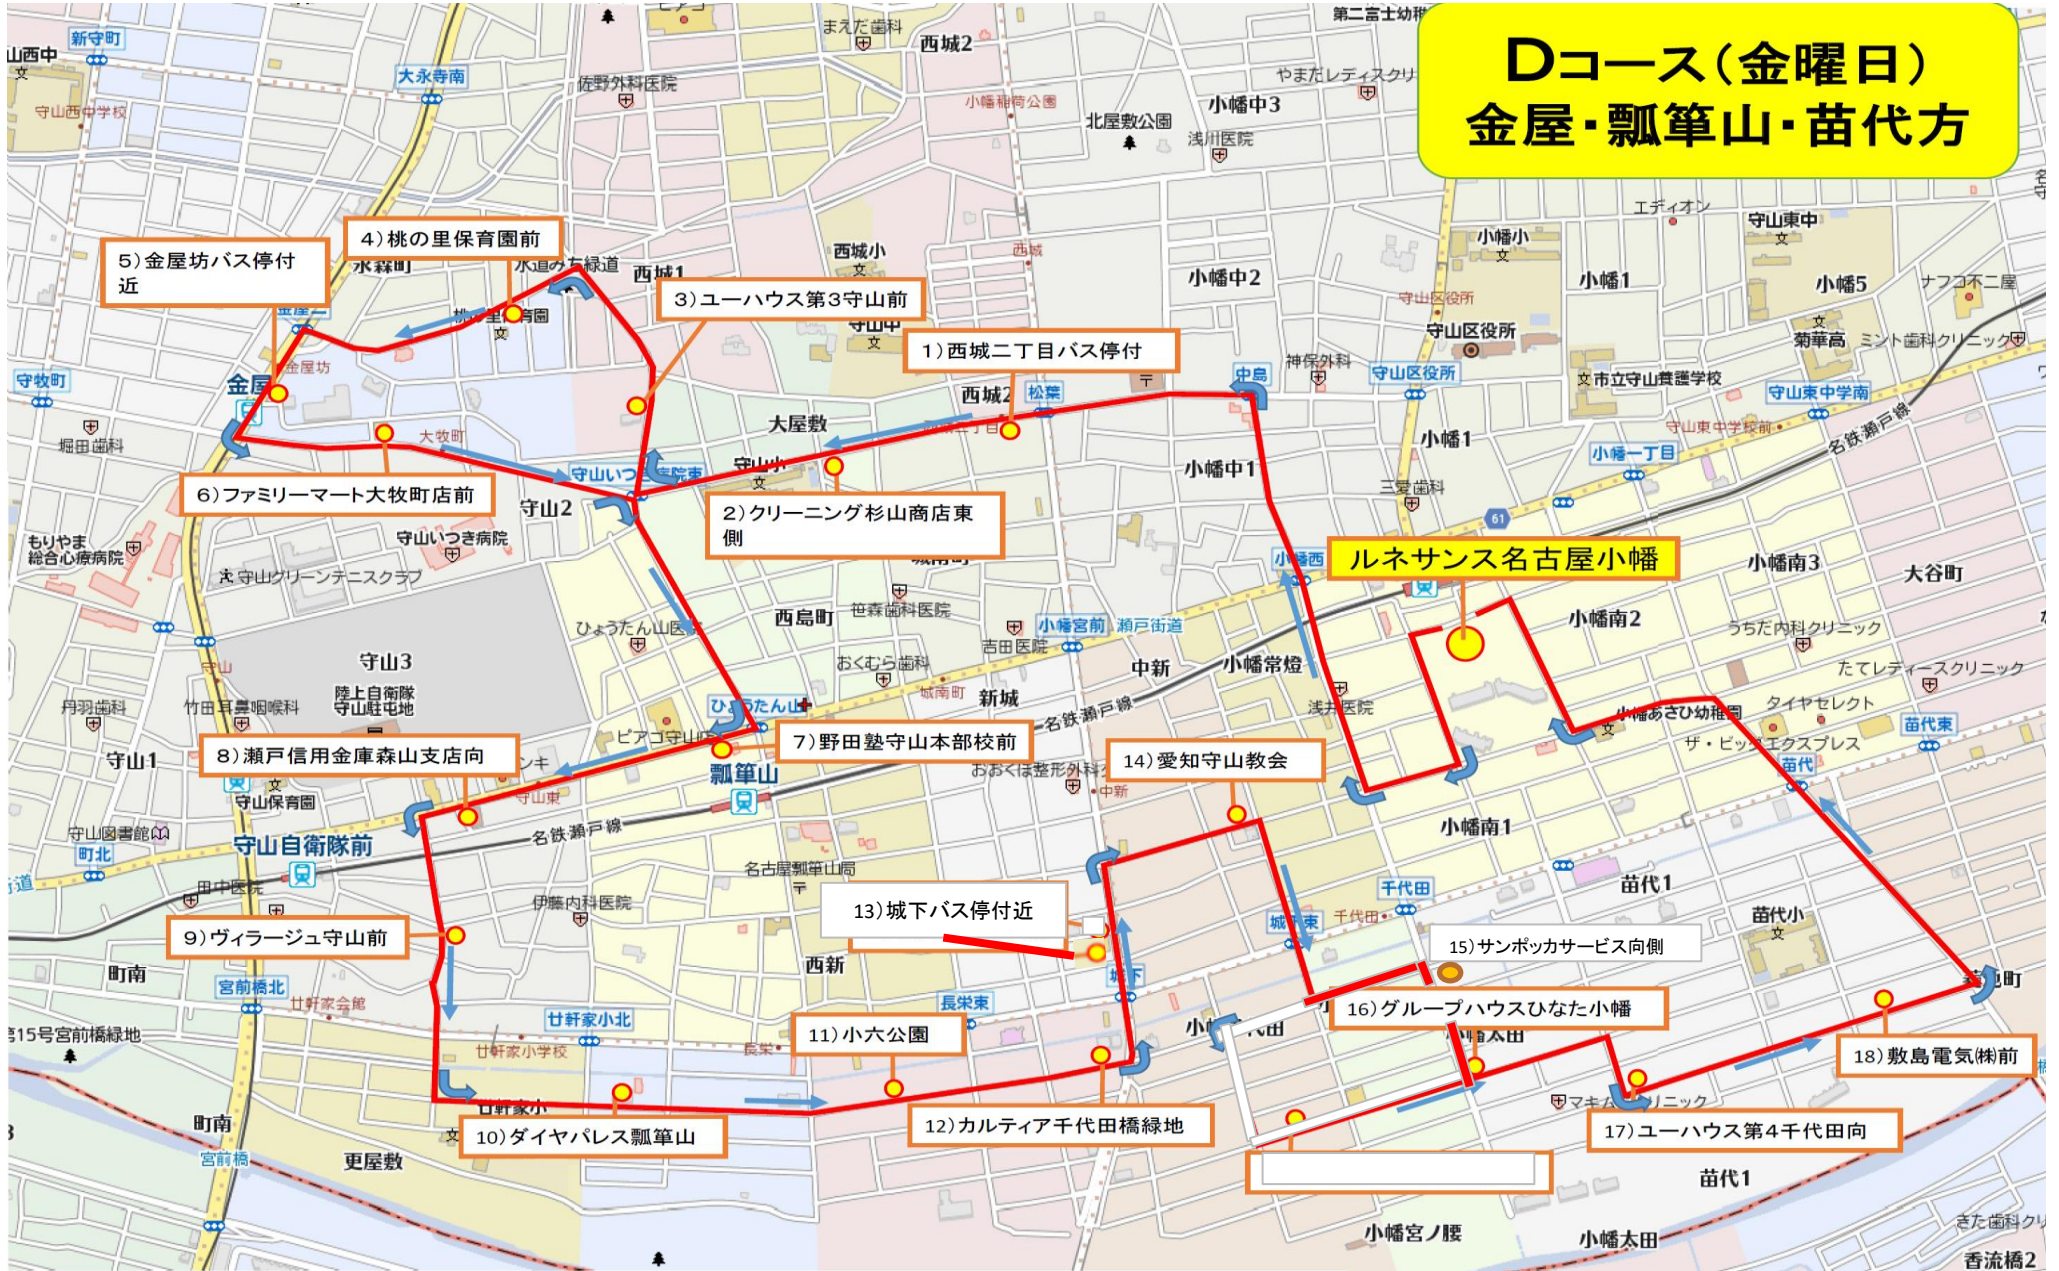

Dコース(金曜日) 金屋・瓢箪山・苗代方

Dコース(金曜日) (金屋・瓢箪山・苗代方面)		幼児・小学生 16:30クラス		小・中学生 17:30クラス	
		迎え	送り	迎え	送り
1	西城二丁目バス停付近	15:41	17:51	16:46	18:51
2	クリーニング杉山商店東側 (守山小学校北信号機手前)	15:42	17:52	16:47	18:52
3	ユーハウス第3守山前	15:43	17:53	16:48	18:53
4	桃の里保育園前	15:44	17:54	16:49	18:54
5	金屋坊バス停付近 (守山タイヤ前)	15:46	17:56	16:51	18:56
6	ファミリーマート大牧町店前	15:47	17:57	16:52	18:57
7	野田塾守山本部校前	15:52	18:02	16:57	19:02
8	瀬戸信用金庫守山支店向側	15:53	18:03	16:58	19:03
9	ヴィラージュ守山前	15:55	18:05	17:00	19:05
10	ダイアパレス瓢箪山前	15:58	18:08	17:03	19:08
11	小六公園前	15:59	18:09	17:04	19:09
12	カルティア千代田橋緑地前	16:00	18:10	17:05	19:10
13	城下バス停付近	16:02	18:12	17:07	19:12
14	愛知守山教会前	16:03	18:13	17:08	19:13
15	サンポッカサービス向側	16:06	18:16	17:11	19:16
16	グループハウスひなた小幡前	16:07	18:17	17:12	19:17
17	ユーハウス第4千代田向側	16:08	18:18	17:13	19:18
18	敷島電気(株)前	16:09	18:19	17:14	19:19