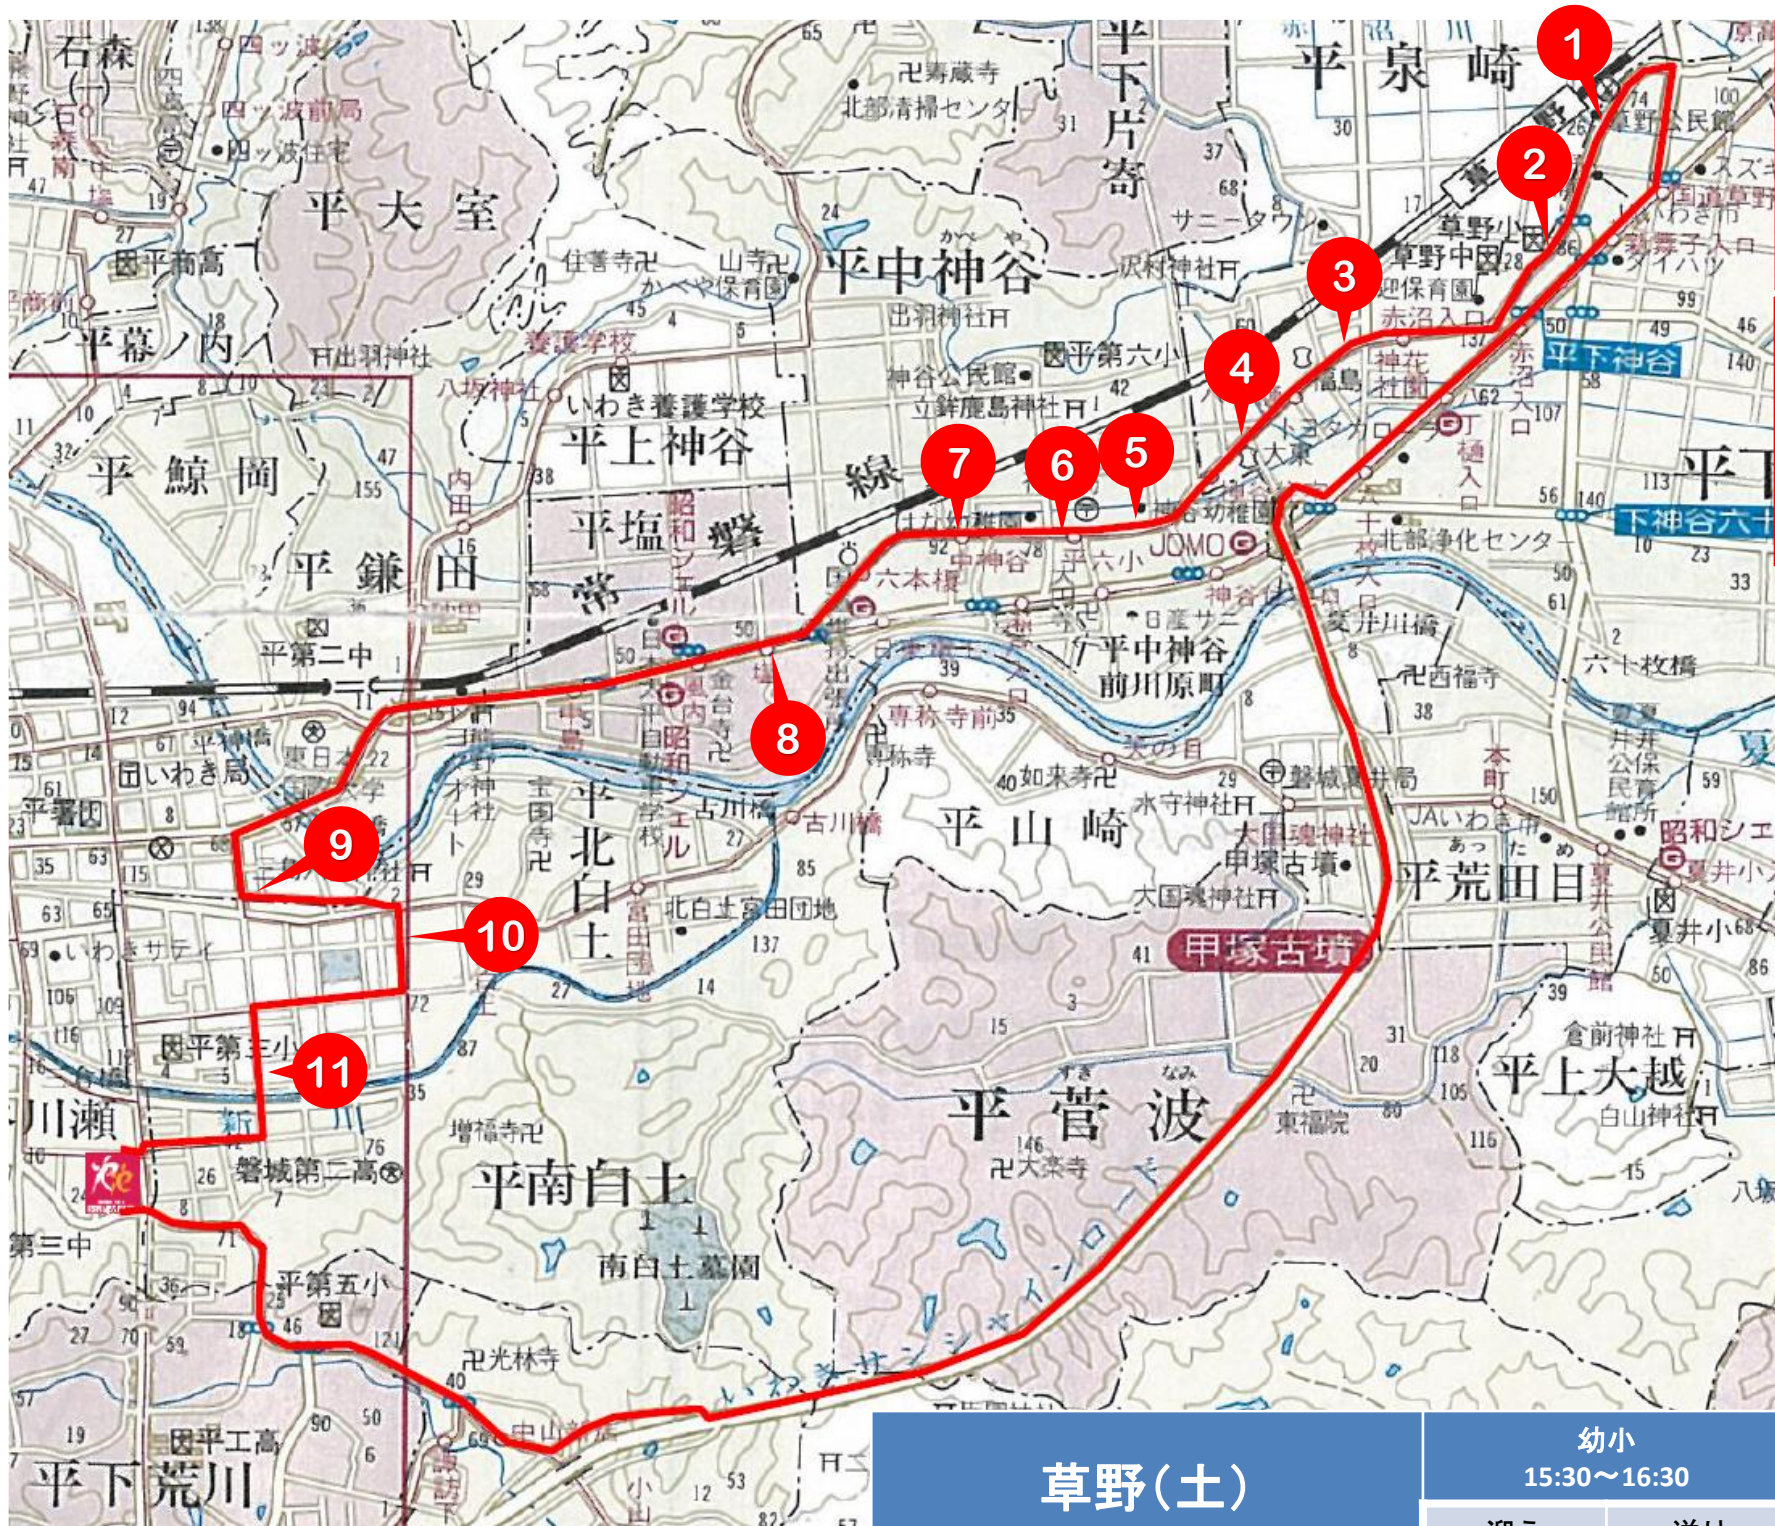

# Dコース (草野)

草野(土)		幼小 15:30~16:30		小中学生 16:30~17:30	
		迎え	送り	迎え	送り
	ルネサンス発	14:28	16:45	15:28	17:45
1	草野郵便局向い	14:48	17:05	15:48	18:05
2	草野小学校向い	14:50	17:07	15:50	18:07
3	東邦銀行前	14:52	17:09	15:52	18:09
4	大東銀行前	14:53	17:10	15:53	18:10
5	相双五城信用組合向い	14:54	17:11	15:54	18:11
6	コインランドリー アクア神谷店前	14:55	17:12	15:55	18:12
7	はな幼稚園向い	14:56	17:13	15:56	18:13
8	塩バス停脇	14:59	17:16	15:59	18:16
9	ローソン平北白土店脇	15:04	17:21	16:04	18:21
10	愛谷町4丁目おの畳店向い	15:06	17:23	16:06	18:23
11	愛谷町2丁目バス停脇	15:09	17:26	16:09	18:26
	ルネサンス着	15:15	17:32	16:15	18:32