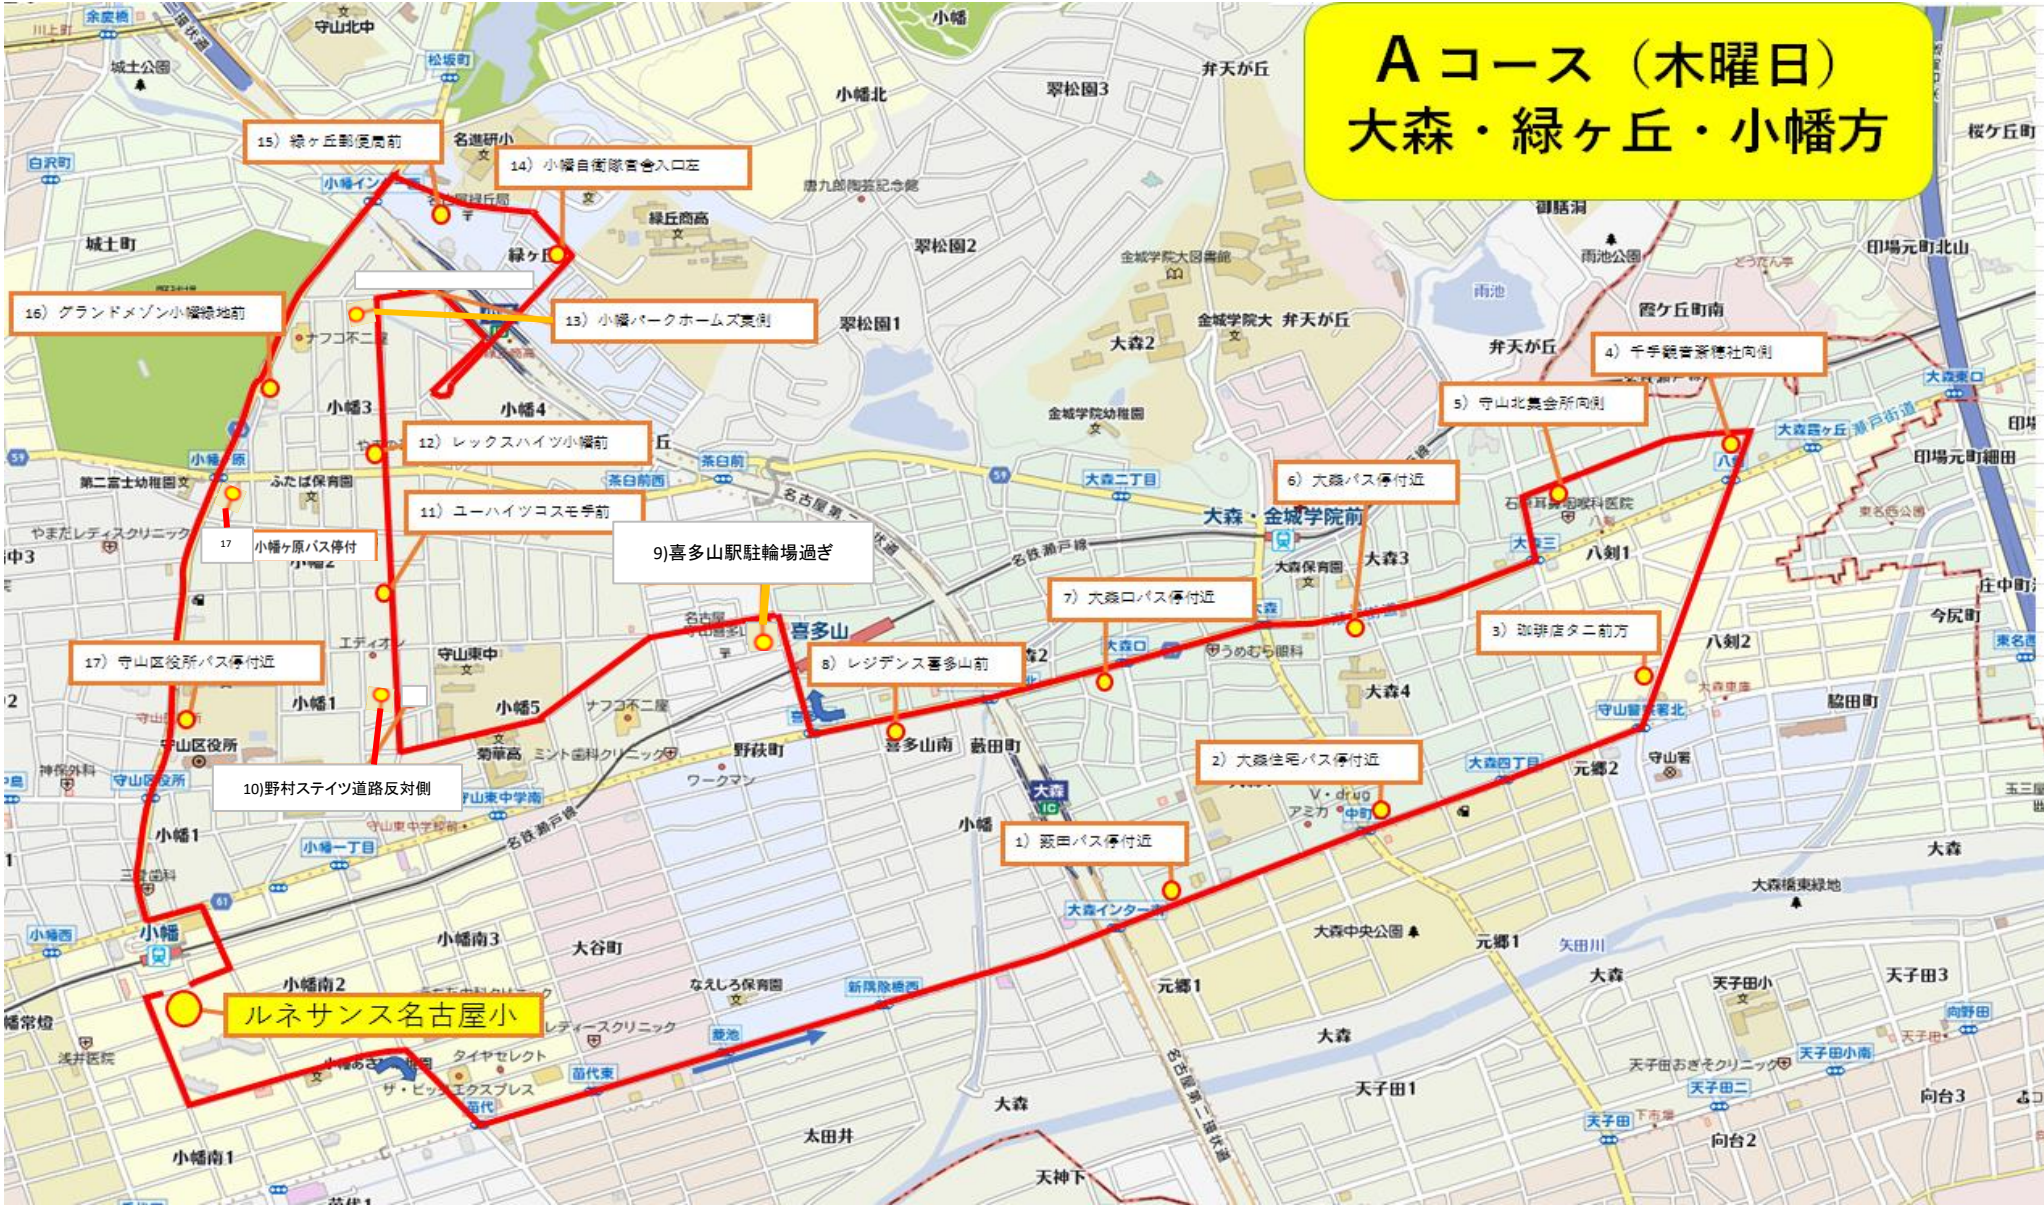

Aコース (木曜日) 大森・緑ヶ丘・小幡方

ルネサンス名古屋小

15) 緑ヶ丘郵便局前

14) 小幡自衛隊集合入口左

13) 小幡パークホームズ裏側

12) レックスハイツ小幡前

11) ユーハイツコスモ手前

9) 喜多山駅駐輪場過ぎ

17) 守山区役所バス停付近

10) 野村ステイツ道路反対側

8) レジデンス喜多山前

1) 菟田バス停付近

2) 大森住宅バス停付近

7) 大森口バス停付近

3) 珈琲店タニ前方

6) 大森バス停付近

4) 千手観音茶楼社向側

5) 守山北農会所向側

16) グランドメゾン小幡緑地前

Aコース(木曜日 幼小クラス) (大森・緑ヶ丘・小幡方面)		幼児・小学生 16:30クラス	
		迎え	送り
1	藪田バス停付近	15:41	17:51
2	大森住宅バス停付近	15:42	17:52
3	珈琲店タニ前方	15:44	17:54
4	千手観音斎穂社向側	15:46	17:56
5	大森北集会所向側	15:47	17:57
6	大森バス停付近	15:49	17:59
7	大森口バス停付近	15:50	18:00
8	レジデンス喜多山前	15:52	18:02
9	喜多山駅駐輪場過ぎ	15:54	18:04
10	野村ステイツ小幡前	15:56	18:06
11	ユーハイツコスモ手前	15:57	18:07
12	レックスハイツ小幡前	15:58	18:08
13	小幡パークホームズ東側	15:59	18:09
14	小幡自衛隊官舎入口左	16:01	18:11
15	緑ヶ丘郵便局前	16:03	18:13
16	グランドメゾン小幡緑地前	16:05	18:15
17	小幡ヶ原バス停	16:05	18:15
18	守山区役所バス停付近	16:06	18:16