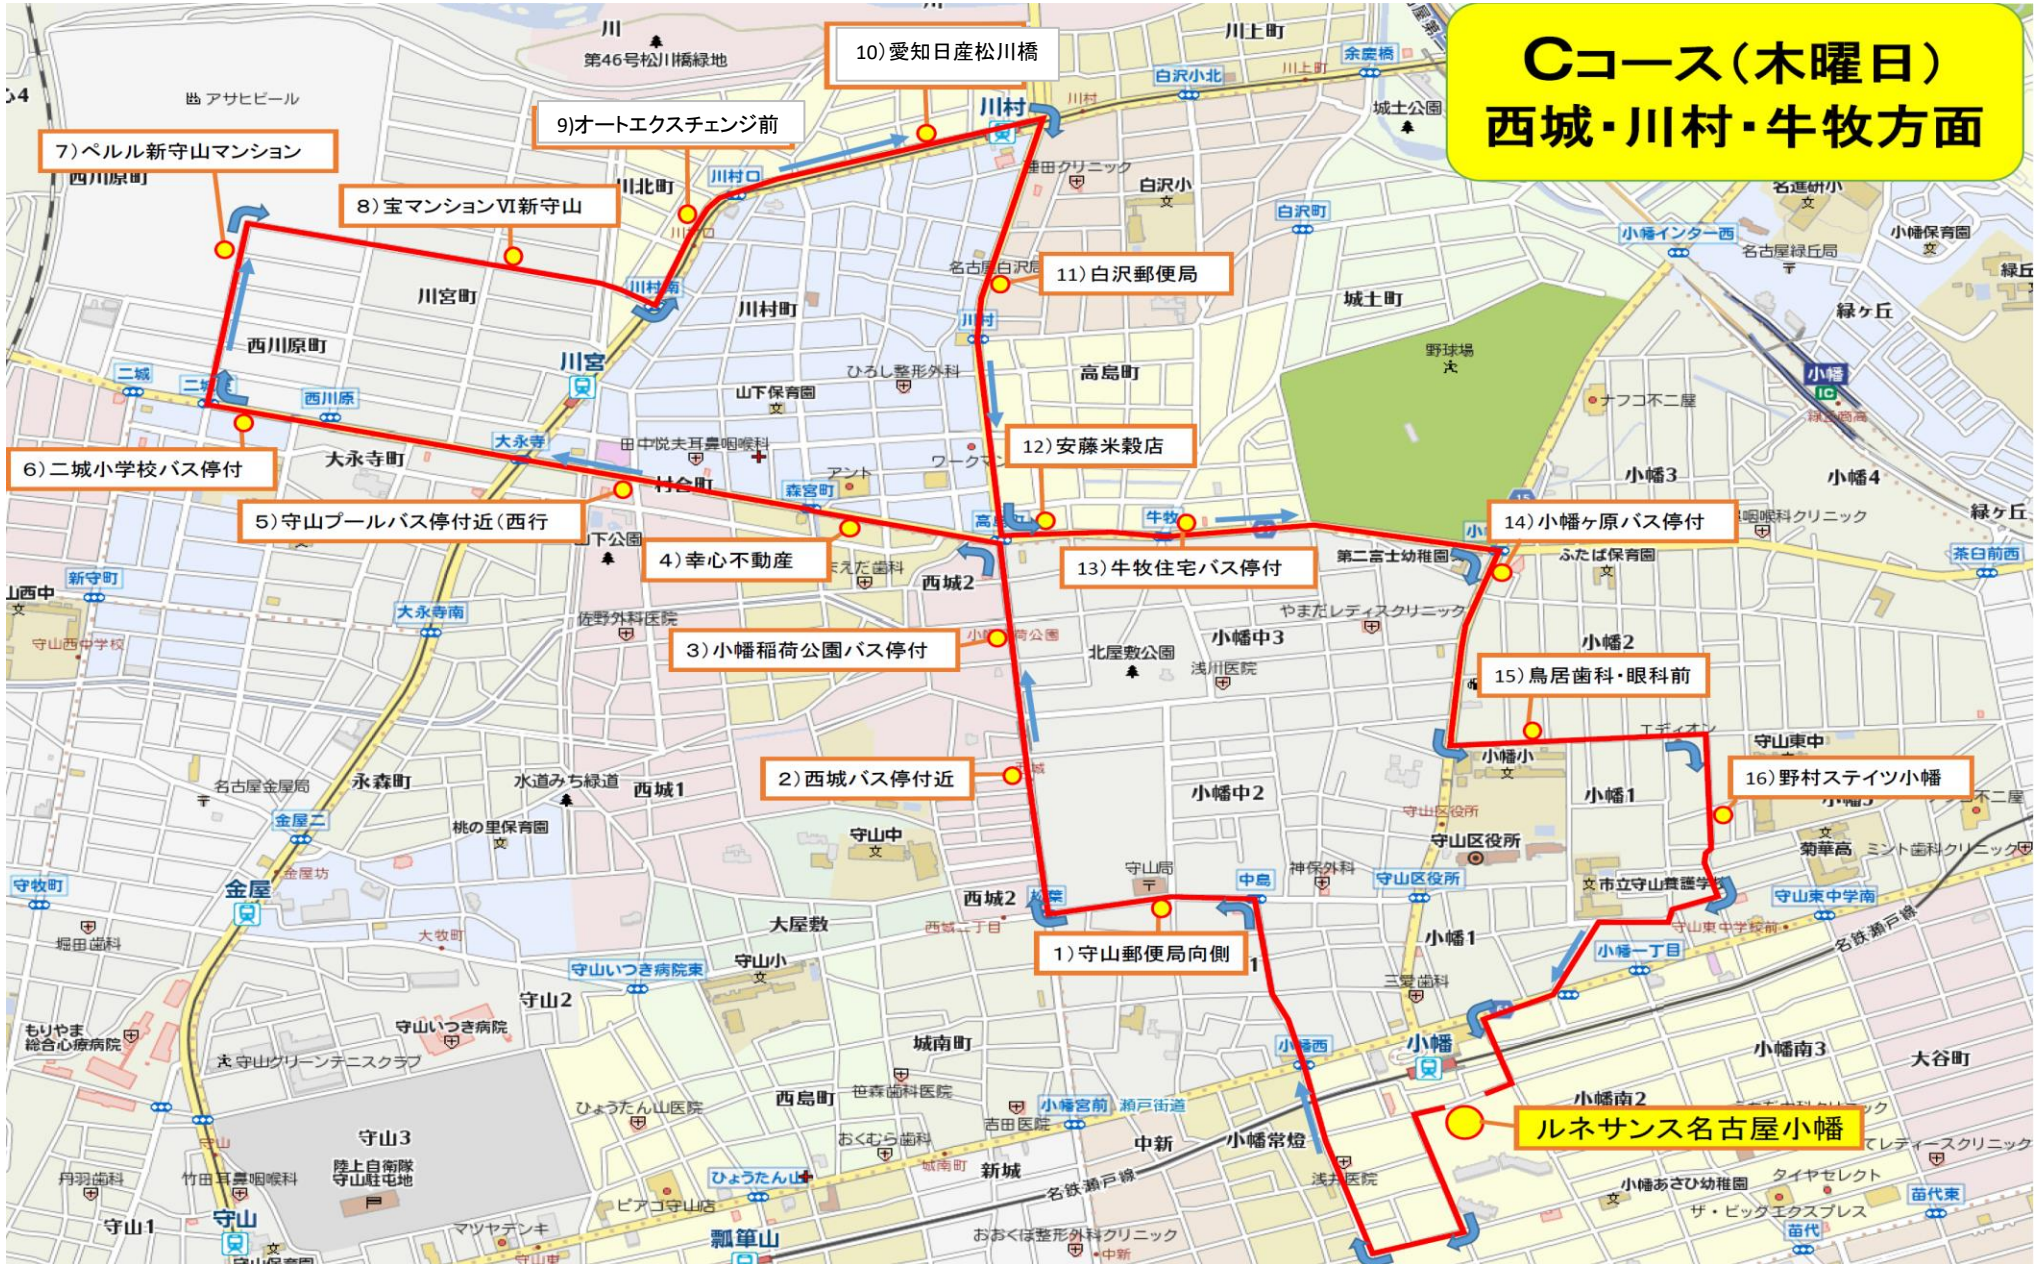

Cコース(木曜日) 西城・川村・牛牧方面

| Cコース(木曜日) (西城・川村・牛牧方面) | | 小・中学生 17:30クラス | |
|---------------------------|-------------------------|-------------------|-------|
| | | 迎え | 送り |
| 1 | 守山郵便局向側 | 16:45 | 18:50 |
| 2 | 西城バス停付近 | 16:47 | 18:52 |
| 3 | 小幡稻荷公園バス停付近 (かつ雅向側) | 16:48 | 18:53 |
| 4 | 幸心不動産前 | 16:49 | 18:54 |
| 5 | 守山プール・バス停付近 | 16:50 | 18:55 |
| 6 | 二城小学校バス停付近 | 16:52 | 18:57 |
| 7 | ペルル新守山前 | 16:53 | 18:58 |
| 8 | 宝マンション前 | 16:54 | 18:59 |
| 9 | オートエクステンジ前 | 16:56 | 19:01 |
| 10 | 愛知日産松川橋店東側 (目印:赤い階段) | 16:57 | 19:02 |
| 11 | 名古屋白沢郵便局前 | 16:59 | 19:04 |
| 12 | 安藤米穀店 | 17:01 | 19:06 |
| 13 | 牛牧住宅バス停付近 | 17:03 | 19:08 |
| 14 | 小幡ヶ原バス停付近 | 17:05 | 19:10 |
| 15 | 鳥居歯科・眼科前 | 17:06 | 19:11 |
| 16 | 野村ステイツ小幡前 | 17:07 | 19:12 |