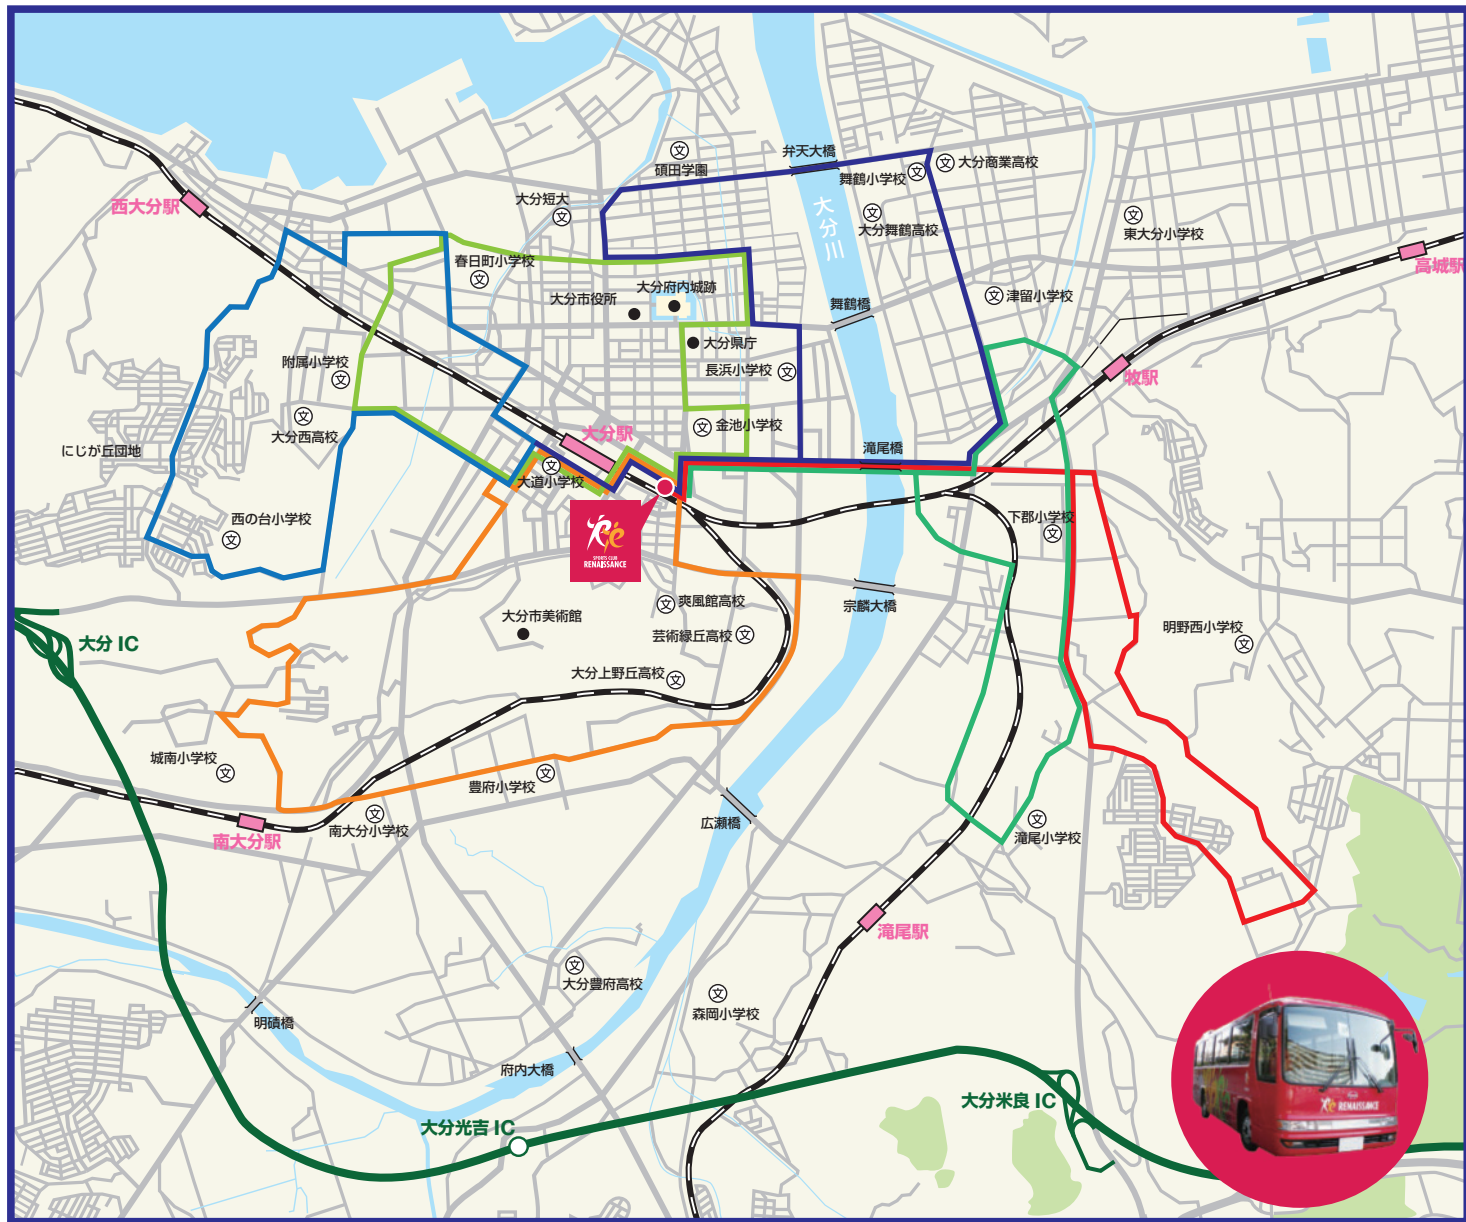

スポーツクラブ ルネサンス スイミングスクール送迎バス 運行マップ

無料

ルネサンス行きの無料送迎バスを日替わりで6コースご用意しました。

1号車

赤→火曜:明野・下郡方面

緑→水・金曜:津留・滝尾方面

紺→木曜:津留・中島・長浜方面

2号車

オレンジ→火・木曜:大道・城南方面

黄緑→水・金曜:春日・中島・金池方面

青→土曜:西大分・春日方面