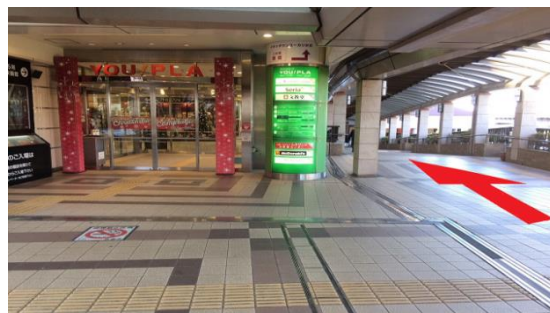

## クラブまでの道のり ~ユーカリが丘駅から徒歩編~

①改札を出て北口(左側)に向かいます。

②ユーカリプラザの右側をお通りください。

③進みますと分かれ道がありますので、左へお進みください。

④矢印の階段を降ります。

⑤スカイプラザにお入りください。

⑥1番最初の左角に曲がりますとEVがございます。

⑦こちらのEVで4階までおあがりください。