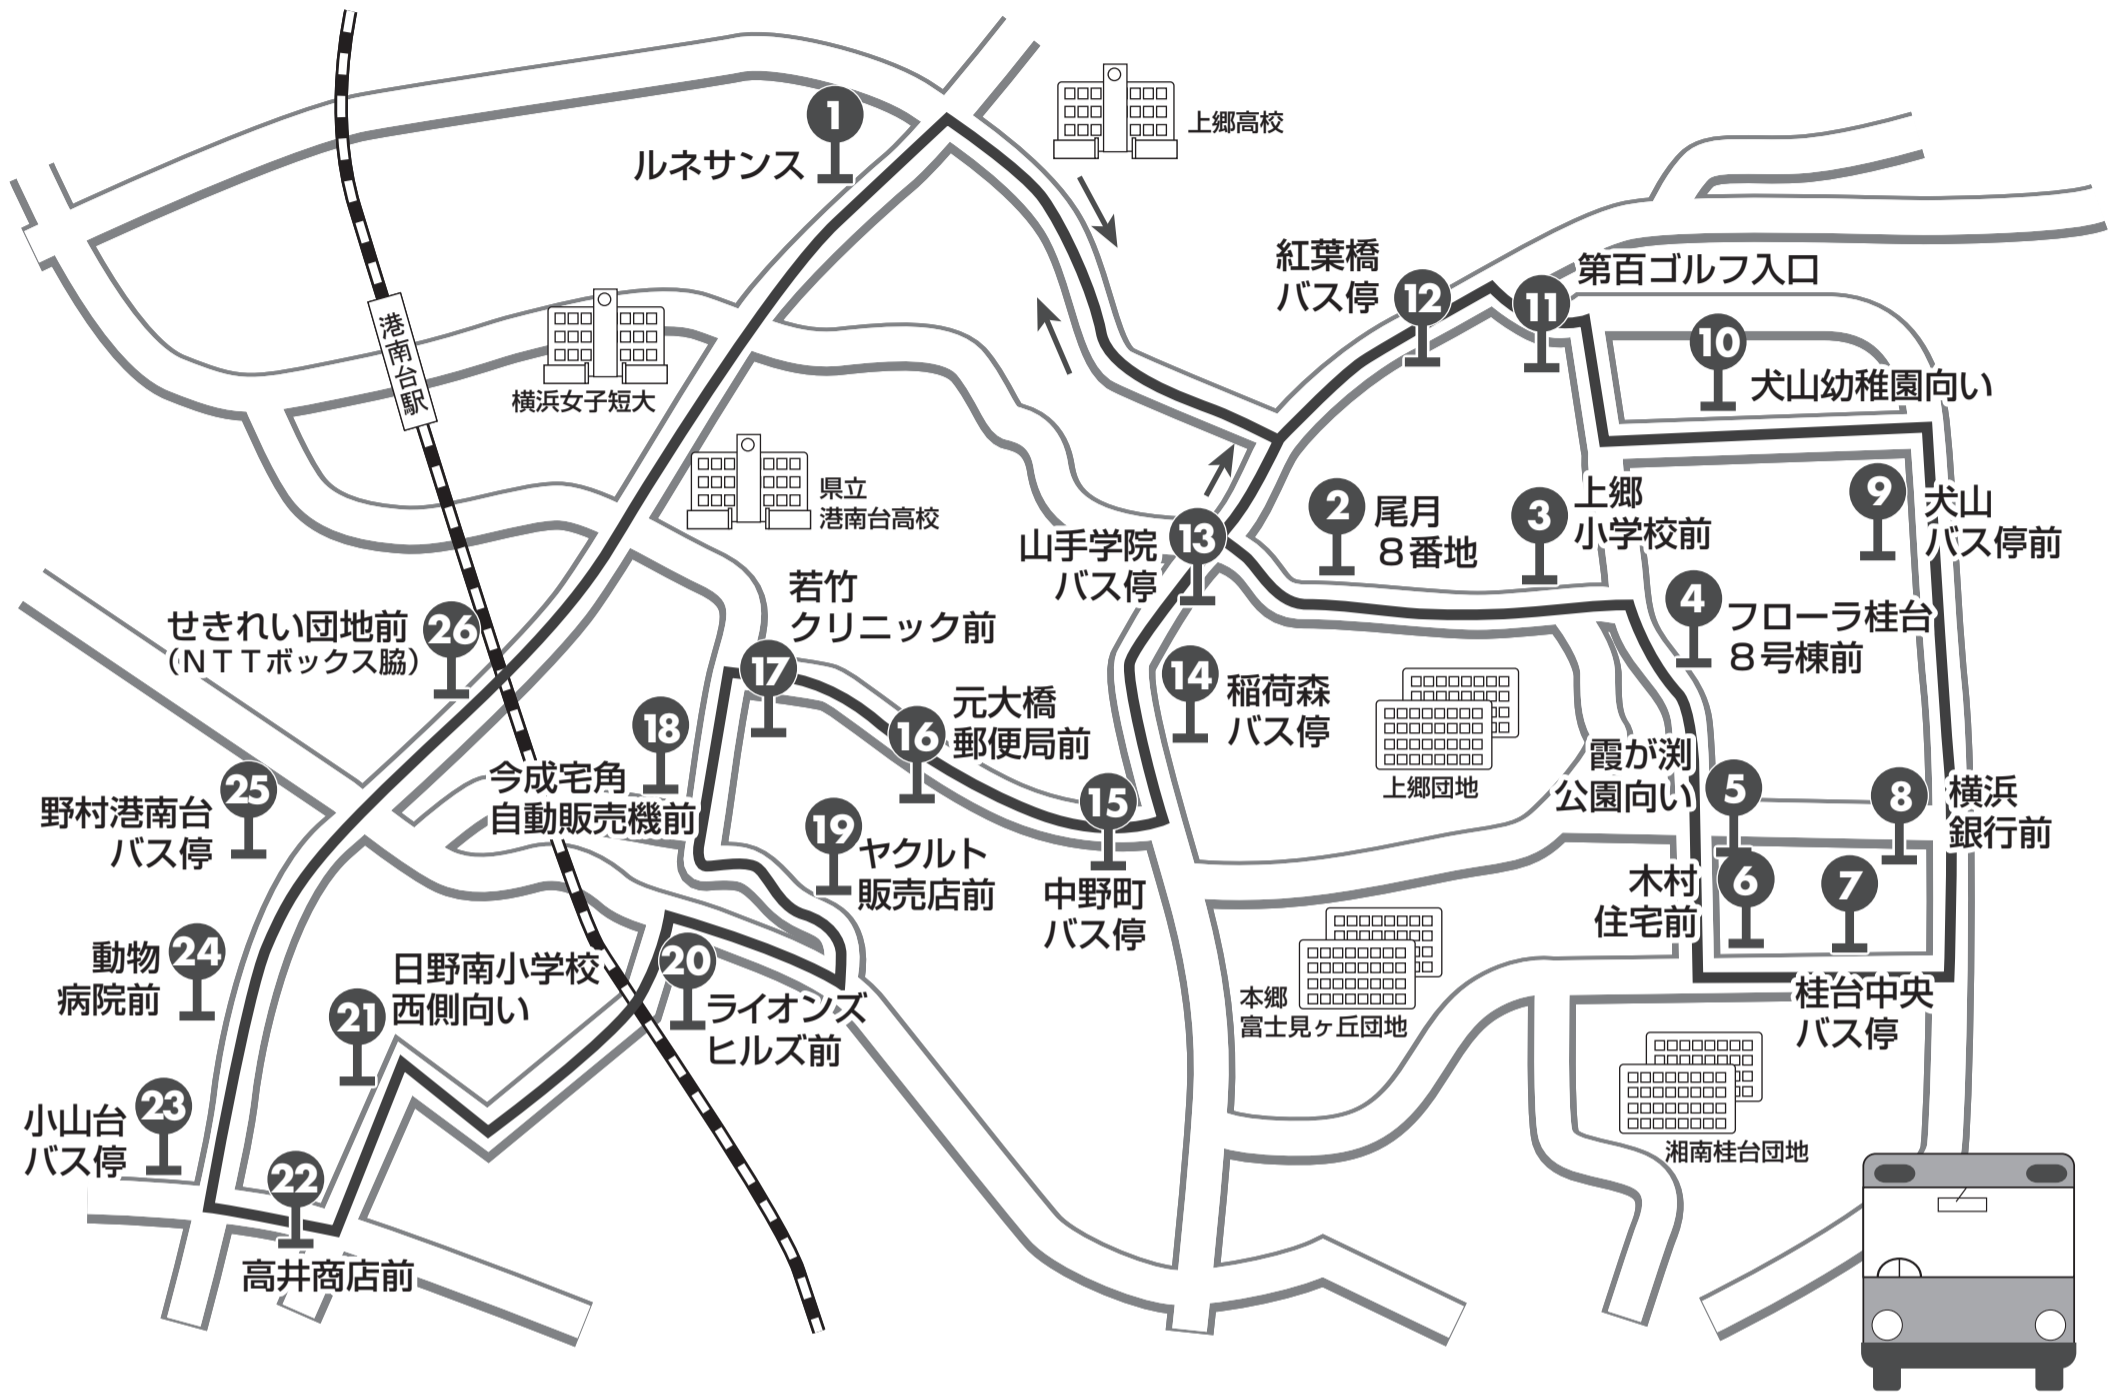

ルネサンススイミングスクール送迎バス時刻表

尾月・犬山・小山台コース

A

運行日

火曜日(幼児／幼・小／小・中)・木曜日(幼・小／小・中)

NO.	停留所	幼児		幼児・小学生		小学生・中学生	
		15:00~16:00		16:00~17:00		17:00~18:00	
		迎え	帰り	迎え	帰り	迎え	帰り
①	ルネサンス	14:15	16:15	15:15	17:15	16:15	18:15
②	尾月8番地	14:18	16:18	15:18	17:18	16:18	18:18
③	上郷小学校前	14:19	16:19	15:19	17:19	16:19	18:19
④	フローラ桂台8号棟前	14:20	16:20	15:20	17:20	16:20	18:20
⑤	霞が淵公園向い	14:21	16:21	15:21	17:21	16:21	18:21
⑥	木村住宅前	14:22	16:22	15:22	17:22	16:22	18:22
⑦	桂台中央バス停	14:23	16:23	15:23	17:23	16:23	18:23
⑧	横浜銀行前	14:24	16:24	15:24	17:24	16:24	18:24
⑨	犬山バス停前	14:25	16:25	15:25	17:25	16:25	18:25
⑩	犬山幼稚園向い	14:26	16:26	15:26	17:26	16:26	18:26
⑪	第百ゴルフ入口	14:27	16:27	15:27	17:27	16:27	18:27
⑫	紅葉橋バス停	14:29	16:29	15:29	17:29	16:29	18:29
⑬	山手学院バス停	14:30	16:30	15:30	17:30	16:30	18:30
⑭	稲荷森バス停	14:31	16:31	15:31	17:31	16:31	18:31

NO.	停留所	幼児		幼児・小学生		小学生・中学生	
		15:00~16:00		16:00~17:00		17:00~18:00	
		迎え	帰り	迎え	帰り	迎え	帰り
⑮	中野町バス停	14:32	16:32	15:32	17:32	16:32	18:32
⑯	元大橋郵便局前	14:33	16:33	15:33	17:33	16:33	18:33
⑰	若竹クリニック前	14:34	16:34	15:34	17:34	16:34	18:34
⑱	今成宅角自動販売機前	14:35	16:35	15:35	17:35	16:35	18:35
⑲	ヤクルト販売店前	14:36	16:36	15:36	17:36	16:36	18:36
⑳	ライオンズヒルズ前	14:38	16:38	15:38	17:38	16:38	18:38
㉑	日野南小学校西側向い	14:39	16:39	15:39	17:39	16:39	18:39
㉒	高井商店前	14:40	16:40	15:40	17:40	16:40	18:40
㉓	小山台バス停	14:41	16:41	15:41	17:41	16:41	18:41
㉔	動物病院前	14:42	16:42	15:42	17:42	16:42	18:42
㉕	野村港南台バス停	14:43	16:43	15:43	17:43	16:43	18:43
㉖	せきれい団地前 (NTTボックス脇)	14:44	16:44	15:44	17:44	16:44	18:44
㉗	ルネサンス	14:47	16:47	15:47	17:47	16:47	18:47