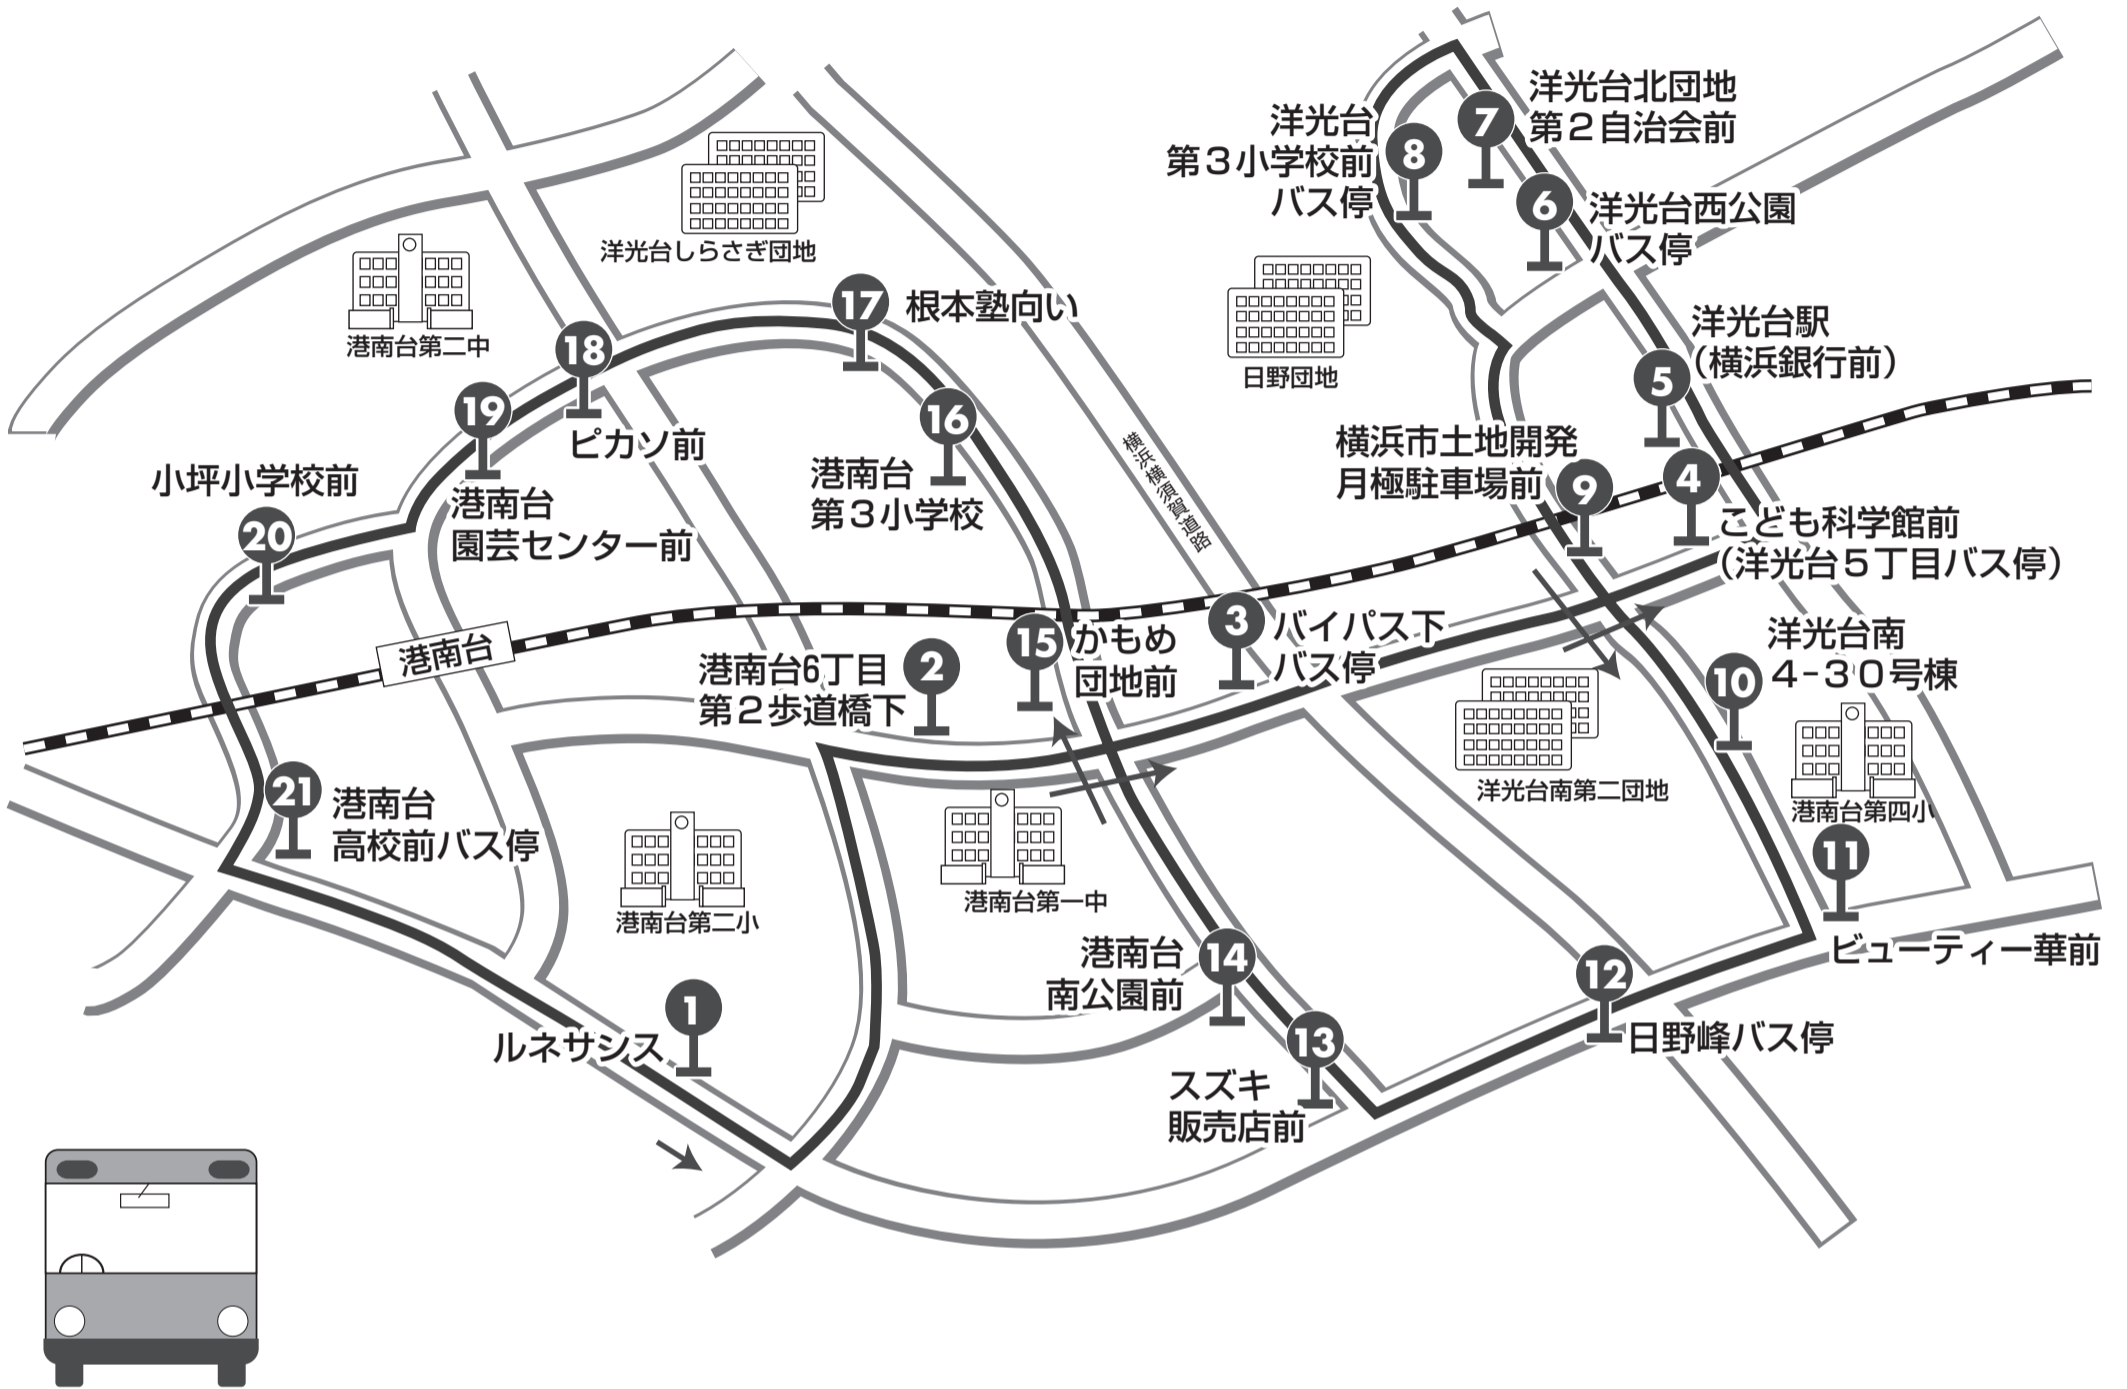

ルネサンススイミングスクール送迎バス時刻表

港南台・洋光台コース

運行日

火曜日(幼・小／小・中)・木曜日(幼児／幼・小／小・中)

NO.	停留所	幼児		幼児・小学生		小学生・中学生	
		15:00~16:00		16:00~17:00		17:00~18:00	
		迎え	帰り	迎え	帰り	迎え	帰り
①	ルネサンス	14:15	16:15	15:15	17:15	16:15	18:15
②	港南台6丁目第2歩道橋下	14:18	16:18	15:18	17:18	16:18	18:18
③	バイパス下バス停	14:20	16:20	15:20	17:20	16:20	18:20
④	こども科学館前 (洋光台5丁目バス停)	14:22	16:22	15:22	17:22	16:22	18:22
⑤	洋光台駅(横浜銀行前)	14:23	16:23	15:23	17:23	16:23	18:23
⑥	洋光台西公園バス停	14:24	16:24	15:24	17:24	16:24	18:24
⑦	洋光台北団地第2自治会前	14:25	16:25	15:25	17:25	16:25	18:25
⑧	洋光台第3小学校前バス停	14:26	16:26	15:26	17:26	16:26	18:26
⑨	横浜市土地開発月極駐車場前	14:28	16:28	15:28	17:28	16:28	18:28
⑩	洋光台南4-30号棟	14:29	16:29	15:29	17:29	16:29	18:29
⑪	ビューティー華前	14:30	16:30	15:30	17:30	16:30	18:30

NO.	停留所	幼児		幼児・小学生		小学生・中学生	
		15:00~16:00		16:00~17:00		17:00~18:00	
		迎え	帰り	迎え	帰り	迎え	帰り
⑫	日野峰バス停	14:32	16:32	15:32	17:32	16:32	18:32
⑬	スズキ販売店前	14:34	16:34	15:34	17:34	16:34	18:34
⑭	港南台南公園前	14:35	16:35	15:35	17:35	16:35	18:35
⑮	かもめ団地前	14:36	16:36	15:36	17:36	16:36	18:36
⑯	港南台第3小学校	14:37	16:37	15:37	17:37	16:37	18:37
⑰	根本塾向い	14:38	16:38	15:38	17:38	16:38	18:38
⑱	ピカソ前	14:39	16:39	15:39	17:39	16:39	18:39
⑲	港南台園芸センター前	14:40	16:40	15:40	17:40	16:40	18:40
⑳	小坪小学校前	14:41	16:41	15:41	17:41	16:41	18:41
㉑	港南台高校前バス停	14:43	16:43	15:43	17:43	16:43	18:43
㉒	ルネサンス	14:45	16:45	15:45	17:45	16:45	18:45