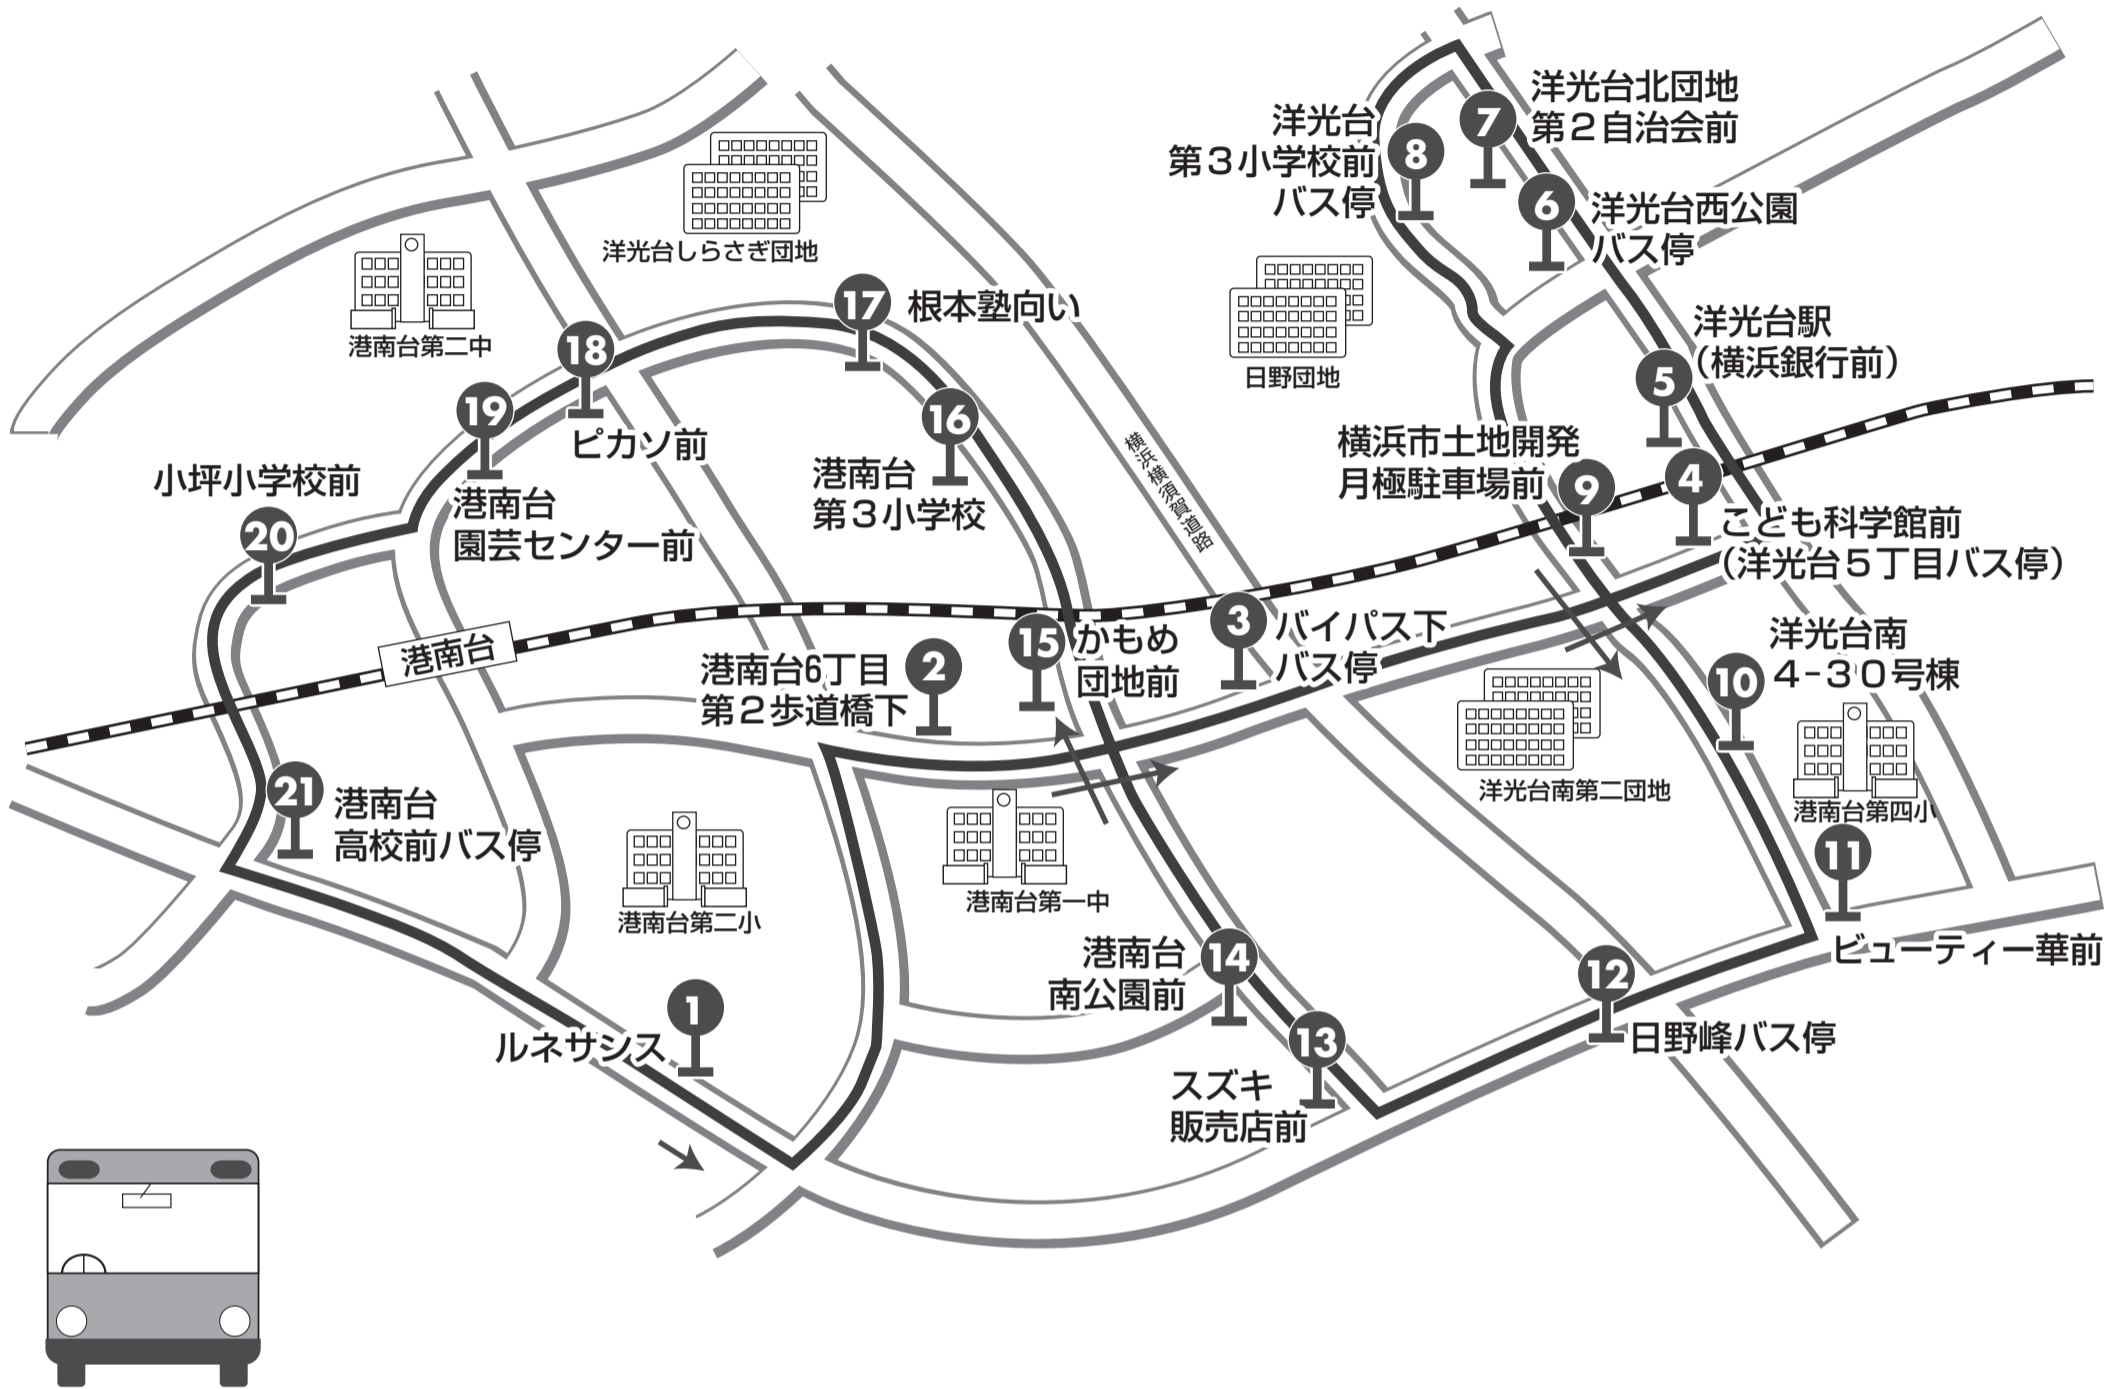

港南台・洋光台コース(土曜日用)

運行日

火曜日(幼・小／小・中)・木曜日(幼児／幼・小／小・中)

NO.	停留所	幼児・小学生		幼児・小学生		小学生・中学生	
		14:30~15:30		15:30~16:30		16:30~17:30	
		迎え	帰り	迎え	帰り	迎え	帰り
①	ルネサンス	13:45	15:45	14:45	16:45	15:45	17:45
②	港南台6丁目第2歩道橋下	13:48	15:48	14:48	16:48	15:48	17:48
③	バイパス下バス停	13:50	15:50	14:50	16:50	15:50	17:50
④	こども科学館前 (洋光台5丁目バス停)	13:52	15:52	14:52	16:52	15:52	17:52
⑤	洋光台駅(横浜銀行前)	13:53	15:53	14:53	16:53	15:53	17:53
⑥	洋光台西公園バス停	13:54	15:54	14:54	16:54	15:54	17:54
⑦	洋光台北団地第2自治会前	13:55	15:55	14:55	16:55	15:55	17:55
⑧	洋光台第3小学校前バス停	13:56	15:56	14:56	16:56	15:56	17:56
⑨	横浜市土地開発月極駐車場前	13:58	15:58	14:58	16:58	15:58	17:58
⑩	洋光台南4-30号棟	13:59	15:59	14:59	16:59	15:59	17:59
⑪	ビューティー華前	14:00	16:00	15:00	17:00	16:00	18:00

NO.	停留所	幼児・小学生		幼児・小学生		小学生・中学生	
		14:30~15:30		15:30~16:30		16:30~17:30	
		迎え	帰り	迎え	帰り	迎え	帰り
⑫	日野峰バス停	14:02	16:02	15:02	17:02	16:02	18:02
⑬	スズキ販売店前	14:04	16:04	15:04	17:04	16:04	18:04
⑭	港南台南公園前	14:05	16:05	15:05	17:05	16:05	18:05
⑮	かもめ団地前	14:06	16:06	15:06	17:06	16:06	18:06
⑯	港南台第3小学校	14:07	16:07	15:07	17:07	16:07	18:07
⑰	根本塾向い	14:08	16:08	15:08	17:08	16:08	18:08
⑱	ピカソ前	14:09	16:09	15:09	17:09	16:09	18:09
⑲	港南台園芸センター前	14:10	16:10	15:10	17:10	16:10	18:10
⑳	小坪小学校前	14:11	16:11	15:11	17:11	16:11	18:11
㉑	港南台高校前バス停	14:13	16:13	15:13	17:13	16:13	18:13
㉒	ルネサンス	14:15	16:15	15:15	17:15	16:15	18:15