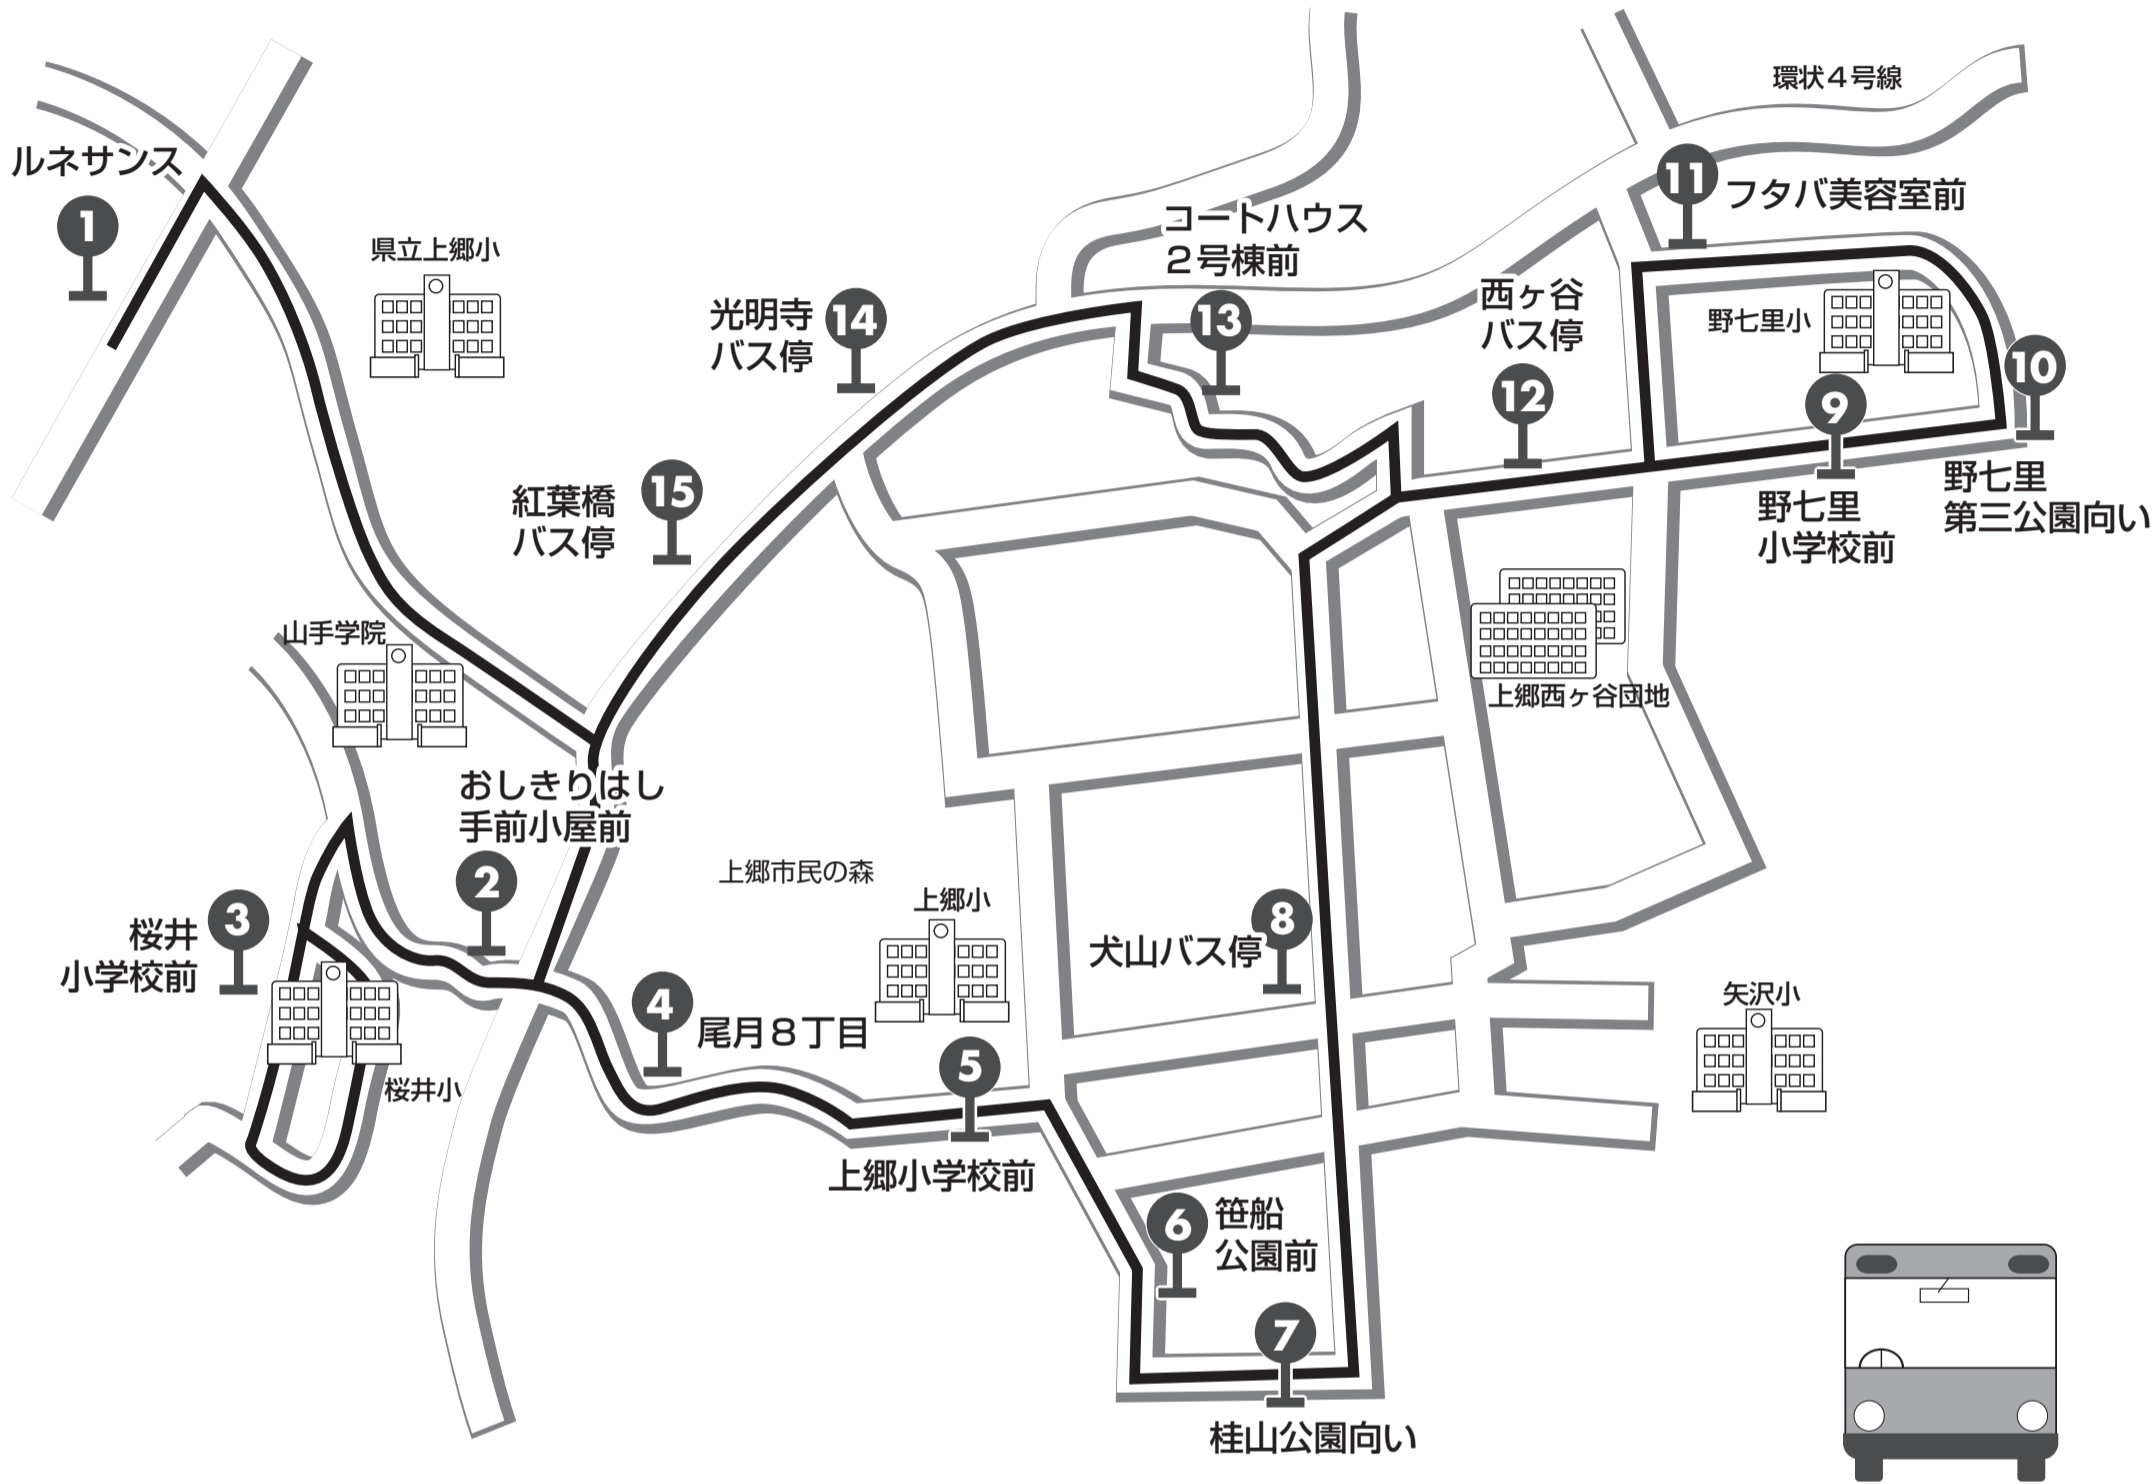

若竹・野七里コース

D

運行日

金曜日(幼児/幼・小/小・中)・水曜日(16時幼・小/小・中)

NO.	停留所	幼児		幼児・小学生		小学生・中学生	
		15:00~16:00		16:00~17:00		17:00~18:00	
		迎え	帰り	迎え	帰り	迎え	帰り
①	ルネサンス	14:15	16:15	15:15	17:15	16:15	18:15
②	おしきりはし手前小屋前	14:18	16:18	15:18	17:18	16:18	18:18
③	桜井小学校前	14:21	16:21	15:21	17:21	16:21	18:21
④	尾月8丁目	14:26	16:26	15:26	17:26	16:26	18:26
⑤	上郷小学校前	14:27	16:27	15:27	17:27	16:27	18:27
⑥	笹船公園前	14:28	16:28	15:28	17:28	16:28	18:28
⑦	桂山公園向い	14:29	16:29	15:29	17:29	16:29	18:29
⑧	犬山バス停	14:31	16:31	15:31	17:31	16:31	18:31

NO.	停留所	幼児		幼児・小学生		小学生・中学生	
		15:00~16:00		16:00~17:00		17:00~18:00	
		迎え	帰り	迎え	帰り	迎え	帰り
⑨	野七里小学校前	14:34	16:34	15:34	17:34	16:34	18:34
⑩	野七里第三公園向い	14:35	16:35	15:35	17:35	16:35	18:35
⑪	フタバ美容室前	14:36	16:36	15:36	17:36	16:36	18:36
⑫	西ヶ谷バス停	14:37	16:37	15:37	17:37	16:37	18:37
⑬	コートハウス2号棟前	14:39	16:39	15:39	17:39	16:39	18:39
⑭	光明寺バス停	14:41	16:41	15:41	17:41	16:41	18:41
⑮	紅葉橋バス停	14:42	16:42	15:42	17:42	16:42	18:42
⑯	ルネサンス	14:45	16:45	15:45	17:45	16:45	18:45