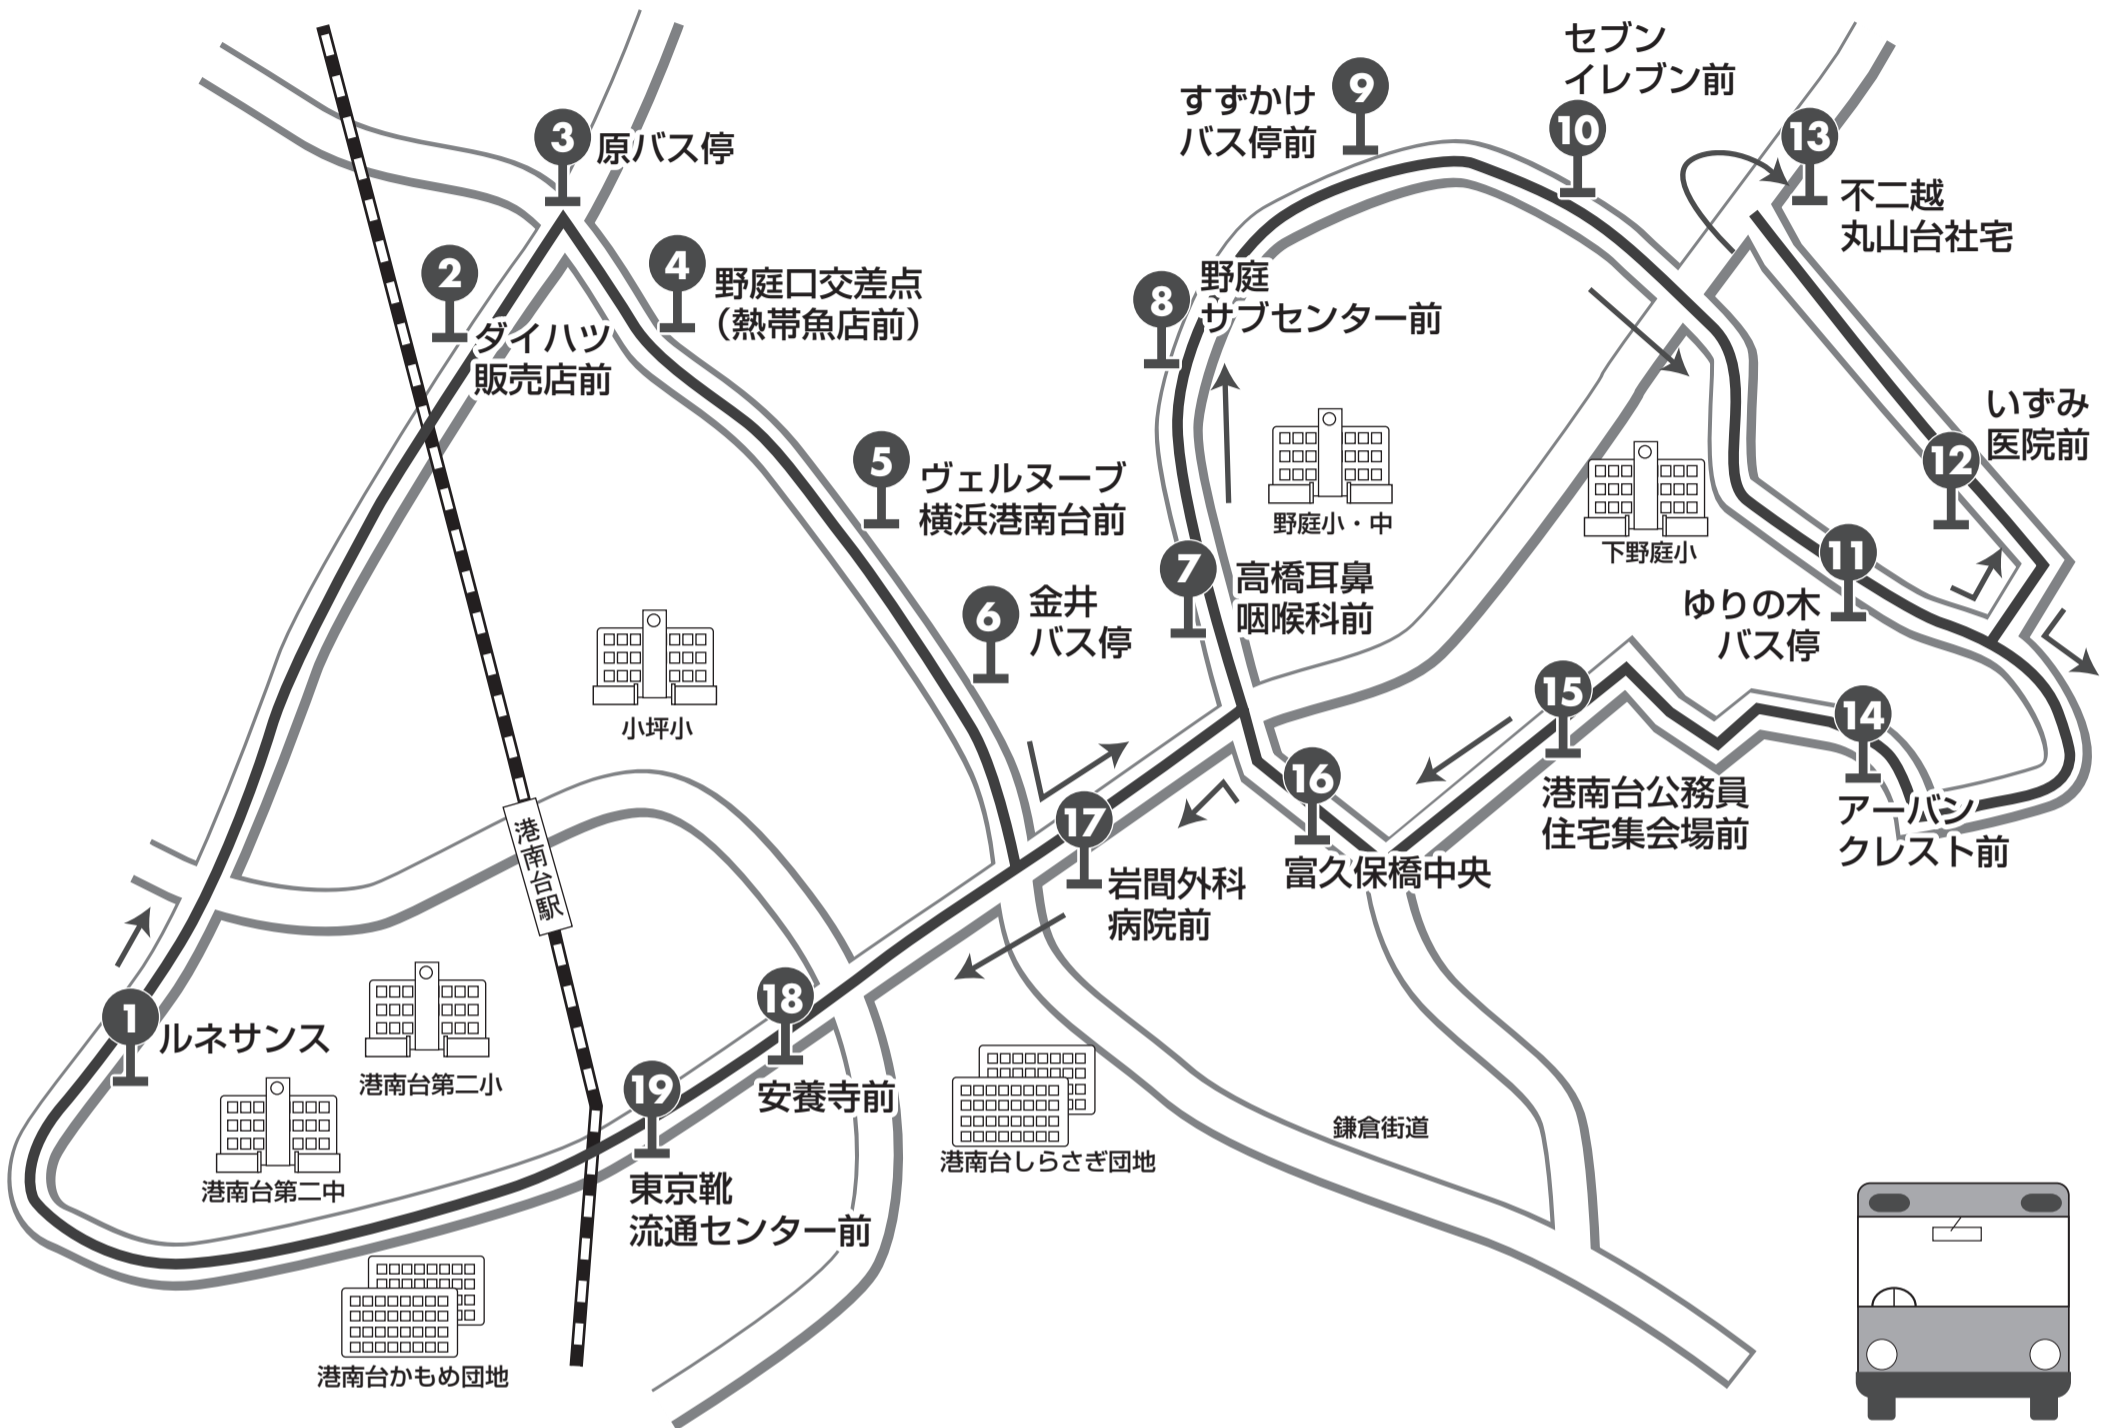

ルネサンススイミングスクール送迎バス時刻表

野庭・日野・上永谷コース

B

運行日

水曜日(幼・小 / 小・中)・金曜日(幼・小 / 小・中)

NO.	停留所	幼児・小学生		幼児・小学生		小学生・中学生	
		15:00~16:00		16:00~17:00		17:00~18:00	
		迎え	帰り	迎え	帰り	迎え	帰り
①	ルネサンス	14:15	16:15	15:15	17:15	16:15	18:15
②	ダイハツ販売店前	14:19	16:19	15:19	17:19	16:19	18:19
③	原バス停	14:20	16:20	15:20	17:20	16:20	18:20
④	野庭口交差点 (熱帯魚店前)	14:21	16:21	15:21	17:21	16:21	18:21
⑤	ヴェルヌーブ横浜港南台前	14:22	16:22	15:22	17:22	16:22	18:22
⑥	金井バス停	14:23	16:23	15:23	17:23	16:23	18:23
⑦	高橋耳鼻咽喉科前	14:26	16:26	15:26	17:26	16:26	18:26
⑧	野庭サブセンター前	14:27	16:27	15:27	17:27	16:27	18:27
⑨	すずかけバス停前	14:28	16:28	15:28	17:28	16:28	18:28
⑩	セブンイレブン前	14:29	16:29	15:29	17:29	16:29	18:29

NO.	停留所	幼児・小学生		幼児・小学生		小学生・中学生	
		15:00~16:00		16:00~17:00		17:00~18:00	
		迎え	帰り	迎え	帰り	迎え	帰り
⑪	ゆりの木バス停	14:31	16:31	15:31	17:31	16:31	18:31
⑫	いずみ医院前	14:32	16:32	15:32	17:32	16:32	18:32
⑬	不二越丸山台社宅	14:33	16:33	15:33	17:33	16:33	18:33
⑭	アーバシクレスト前	14:39	16:39	15:39	17:39	16:39	18:39
⑮	港南台公務員住宅集会場前	14:41	16:41	15:41	17:41	16:41	18:41
⑯	富久保橋中央	14:42	16:42	15:42	17:42	16:42	18:42
⑰	岩間外科病院前	14:43	16:43	15:43	17:43	16:43	18:43
⑱	安養寺前	14:45	16:45	15:45	17:45	16:45	18:45
⑲	東京靴流通センター前	14:46	16:46	15:46	17:46	16:46	18:46
⑳	ルネサンス	14:50	16:50	15:50	17:50	16:50	18:50