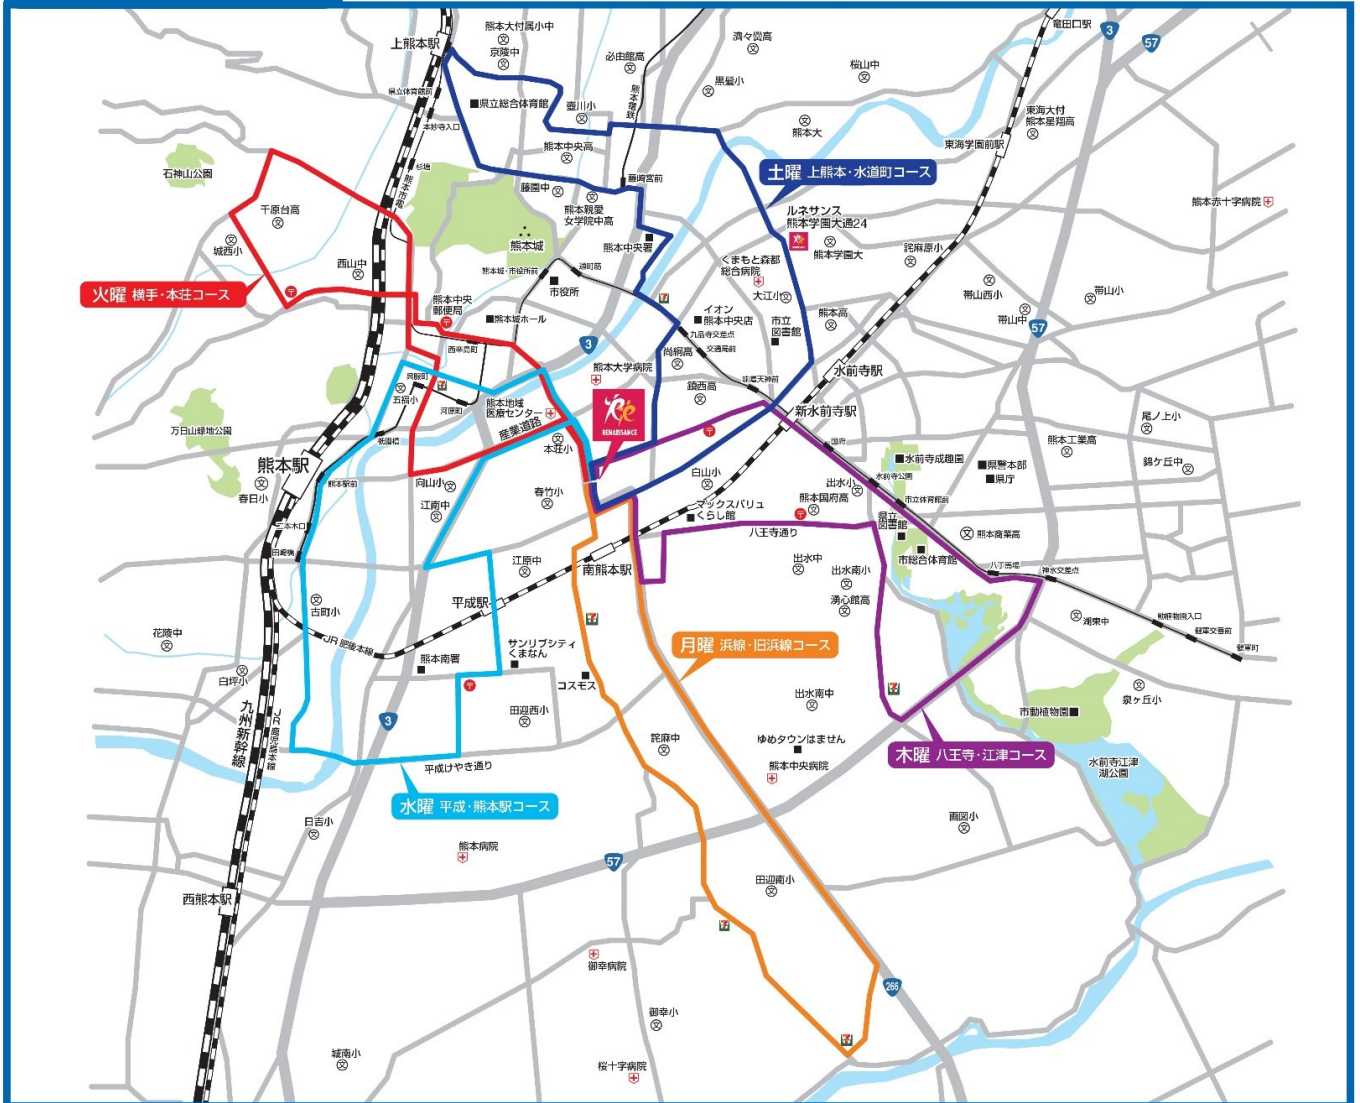

スポーツクラブ&スパ ルネサンス 熊本南 24 ジュニアスクール送迎バス 運行マップ

コース一覧

ルネサンス行きの無料送迎バスを曜日別で5コースご用意しております。
ご利用の際はフロントでのお手続きが必要になります。

バス内でのルール・マナーを守って、安全安心・快適にご利用ください。

- ※スクールバスはジュニア会員様専用です。
- ※バス乗車にはフロントでのお手続きが必要です。*解約の際も手続きが必要となります。
- ※小学生よりお一人で乗車いただけます。未就学児のお子様は保護者様同乗であればご利用可能です。
- ※乗車の際は、お手続き時にお渡します「バスカード」を運転手にご提出ください。
(* 帰りに乗車されない場合はその旨一言バス運転手にお伝えいただき、バスカードをお受取りください。)
(* 帰りのみご利用される場合は、バスカードをジュニアカウンター上の「バスカードいれ」に提出ください。)
- ※バスは交通状況により、遅れる場合がございます。予めご了承ください。
- ※バスに乗車されない場合の連絡は不要です。定刻になりますと発車いたしますので予めご了承ください。

※バスキャッチの登録

Myルネアプリからも
ご覧いただけます。

バスの運行状況に
つきまして、
バスキャッチを
ご登録ください。

<http://buscatch.jp/rt/top.php?id=s-re-sne>

	月曜運行 浜線・旧浜線コース		火曜運行 横手・本荘コース		水曜運行 平成・熊本駅コース
	木曜運行 八王寺・江津コース		土曜午前運行 上熊本・水道町コース		