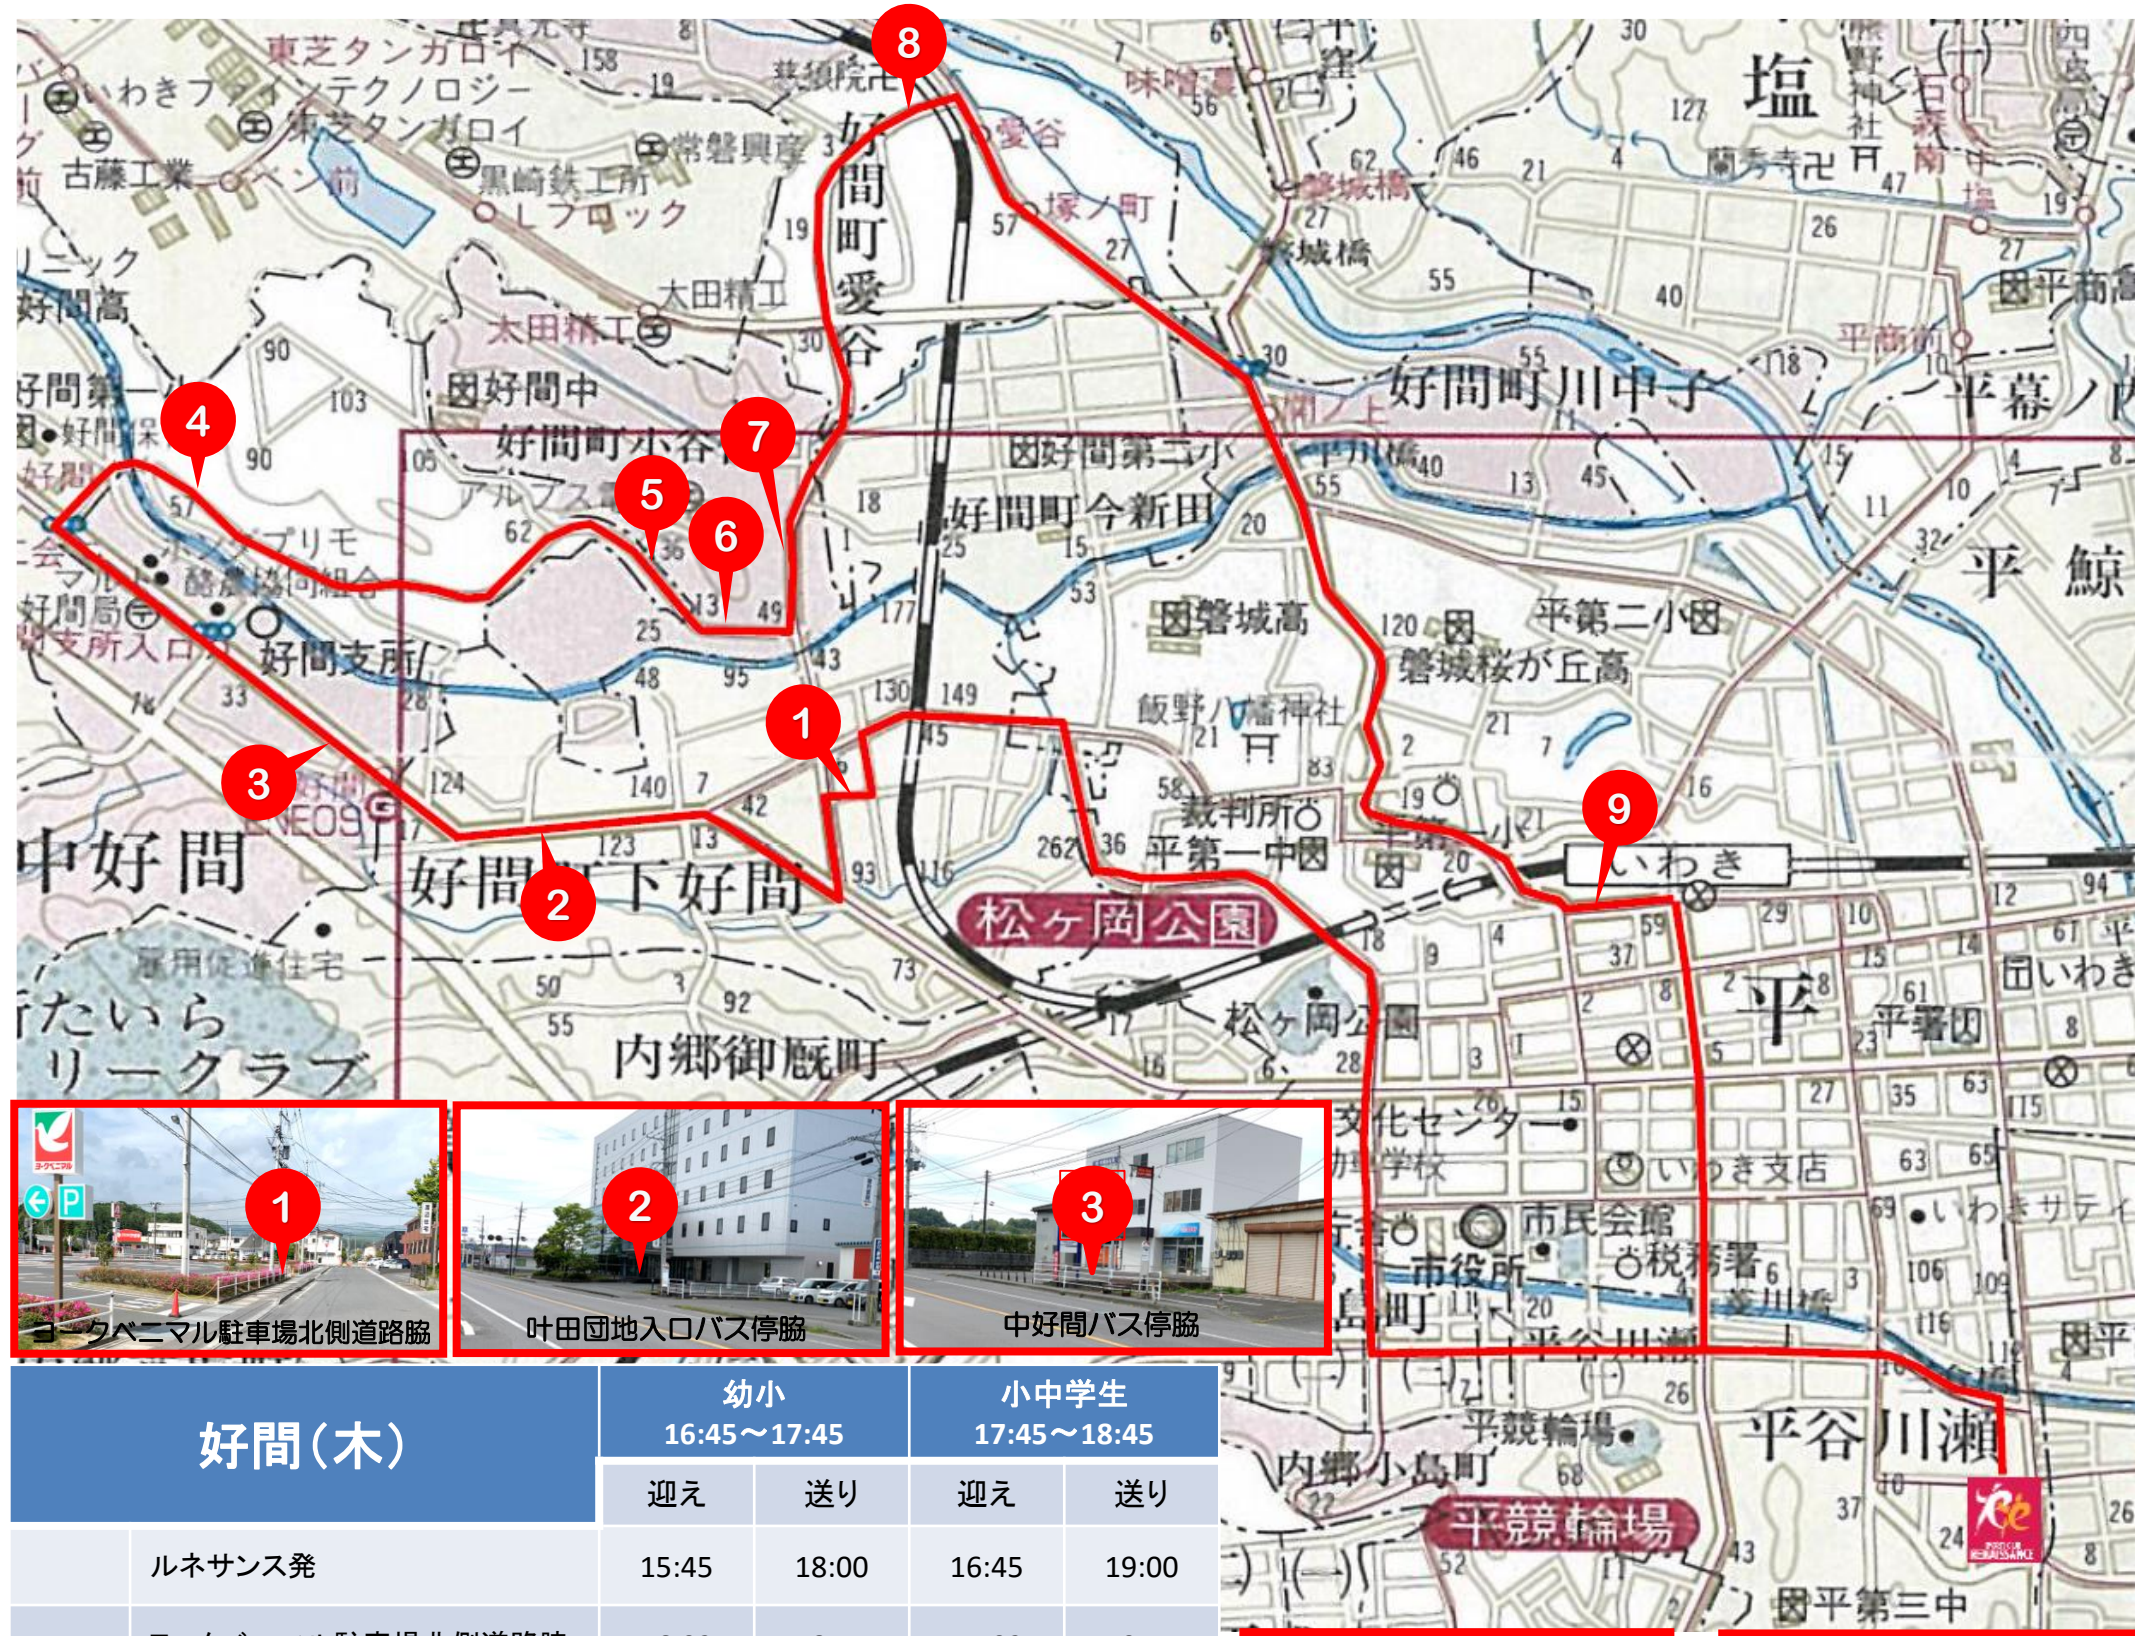

# Fコース (好間)

好間(木)		幼小 16:45~17:45		小中学生 17:45~18:45	
		迎え	送り	迎え	送り
	ルネサンス発	15:45	18:00	16:45	19:00
1	ヨークベニマル駐車場北側道路脇	16:02	18:17	17:02	19:17
2	叶田団地入口バス停脇	16:05	18:20	17:05	19:20
3	中好間バス停脇	16:07	18:22	17:07	19:22
4	県営住宅北好間団地集会所向い	16:09	18:24	17:09	19:24
5	好間中学校入口	16:10	18:25	17:10	19:25
6	小谷作集会所脇	16:11	18:26	17:11	19:26
7	樋口橋バス停脇	16:13	18:38	17:13	19:38
8	愛谷踏切手前	16:15	18:30	17:15	19:30
9	いわき民報社前	16:22	18:37	17:22	19:37
	ルネサンス着	16:30	18:45	17:30	19:45