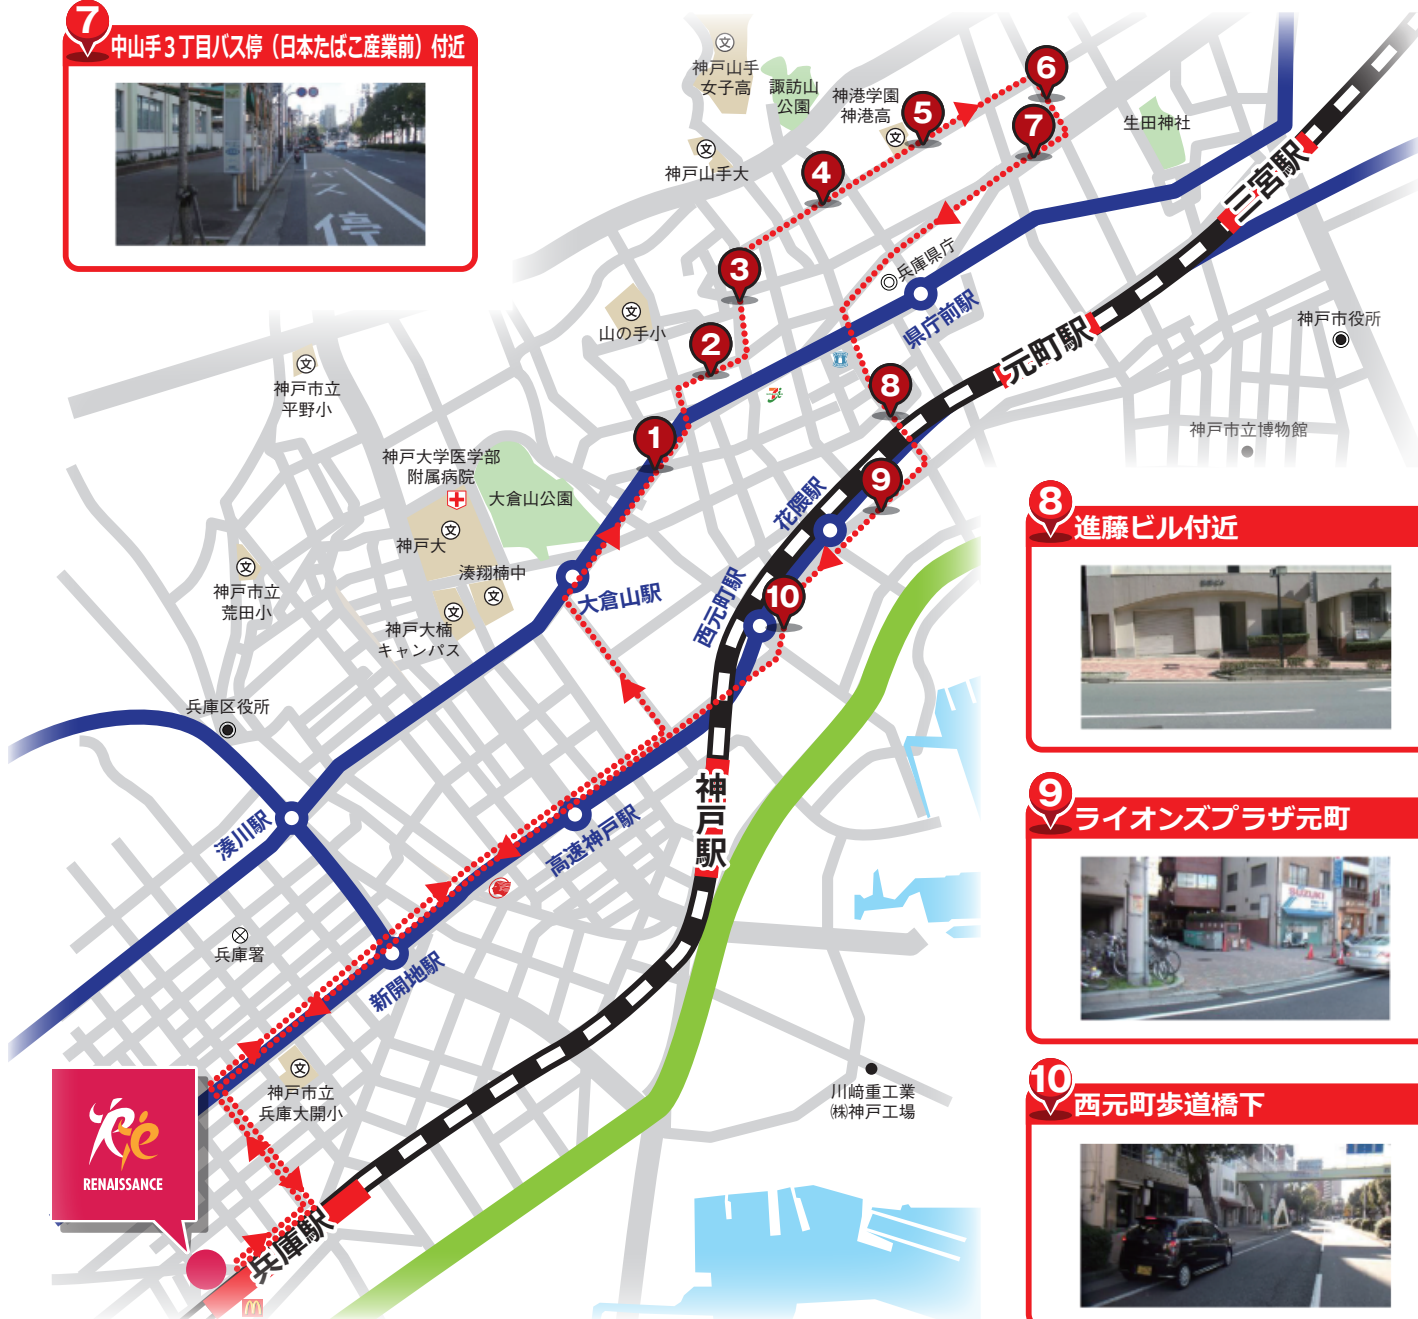

月・水・木・土(午前)

中山手 コース

1 下山手9丁目バス停付近

2 関帝廟付近

3 中華同文学校南西角付近

4 ヘルコート相楽園前

5 神戸山本通パークホームズ前

6 北野工房のまち前

7 中山手3丁目バス停(日本たばこ産業前)付近

8 進藤ビル付近

9 ライオンズプラザ元町

10 西元町歩道橋下