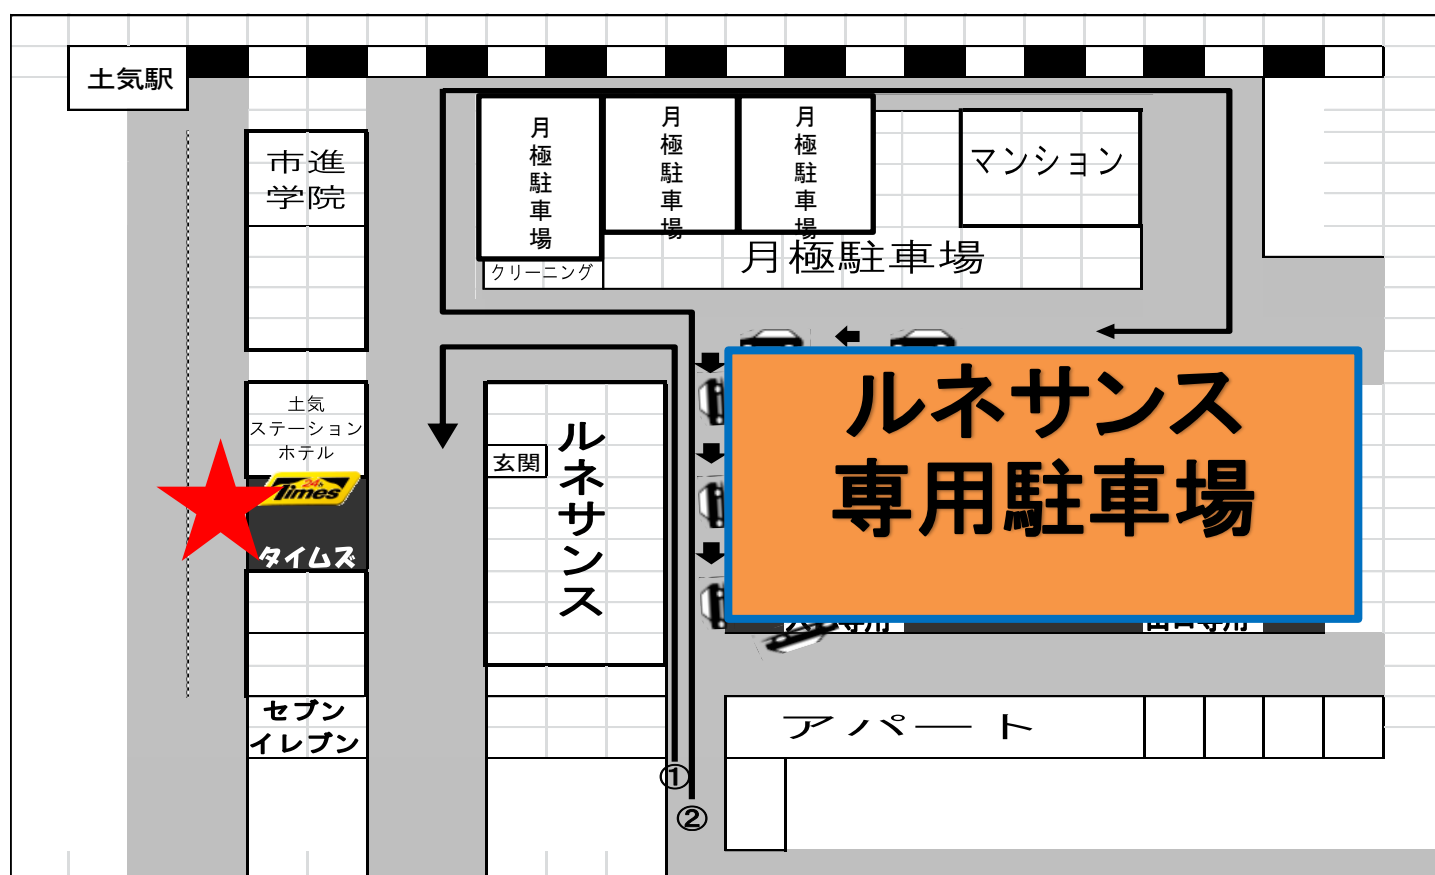

# 駐車場ご利用のお客様へお願い。

日頃よりルネサンス土気あすみが丘をご愛顧頂き誠にありがとうございます。

コインパーキング(タイムズ「★印」)は  
施設裏のルネサンス専用駐車場が  
満車の場合のみ駐車が可能になりますので  
ご了承ください。

スポーツクラブ ルネサンス 土気あすみが丘